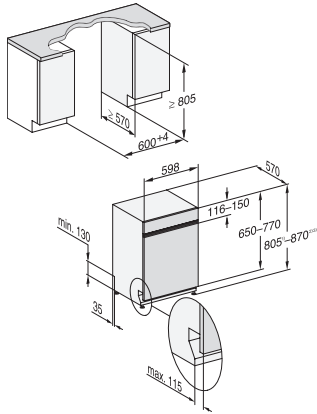

G 7233 SCi E
Integrierter Geschirrspüler
mit 3D MultiFlex-Schublade für höchsten Komfort.

EAN: 4002516702344 / Materialnummer: 12338120 / Alte Materialnummer: 21723357D

Gerätepflege	•
Salz ausspülen	•
Spüloptionen	
BottleClean	•
Quick	•
IntenseZone	•
Extra sauber	•
Extra trocken	•
Korbgestaltung	
Besteckunterbringung	3D-MultiFlex-Schublade
FlexCare-Gläserhalter	2
FlexCare-Tassenauflage	1
Korbgestaltung	MaxiComfort
Anzahl Maßgedecke	14
MultiClip	•
FlexCare Glass & Bottle	•
XL Assist	•
StrawClean	•
Sicherheit	
Waterproof-System	•
Sieb-Kontrollanzeige	•
Kindersicherung	•
Technische Daten	
Nischenbreite minimal in mm	600
Nischenbreite maximal in mm	600
Nischenhöhe minimal in mm	805
Nischenhöhe maximal in mm	870
Nischtiefe in mm	570
Gerätebreite in mm	598
Gerätehöhe in mm	805
Gerätetiefe in mm	570
Gerätetiefe bei geöffneter Tür in cm	116,5
Nettogewicht in kg	48,2
Gesamtanschlusswert in kW	2,00
Spannung in V	230
Absicherung in A	10
Phasenanzahl	1
Elektrische Frequenz Standard	50
Länge Wasserzulaufschlauch in cm	1,50
Länge Wasserablaufschlauch in cm	1,50
Länge der elektrischen Zuleitung in m	1,70
Min. Frontplattengewicht in kg	3,0
Max. Frontplattengewicht in kg	10,0
[über Kundendienst nachrüstbar auf min.]	8,0
[über Kundendienst nachrüstbar auf max.]	18,0
Verfügbare Displaysprachen	
Verfügbare Displaysprachen durch MultiLingua	deutsch, english (GB), español, français (FR), italiano, nederlands, português, türkçe

G 7233 SCi E
Integrierter Geschirrspüler
mit 3D MultiFlex-Schublade für höchsten Komfort.

G7000, integrierbare G, 60cm (Skizze)

1) Sockelhöhe 35-155 mm, , 2) Sockelhöhe 100-220 mm, , 3) Gerätehöhe max. 930 mm mit Umbausatz Sockelhöhe-1 (Mat.-Nr. 6.394.761)