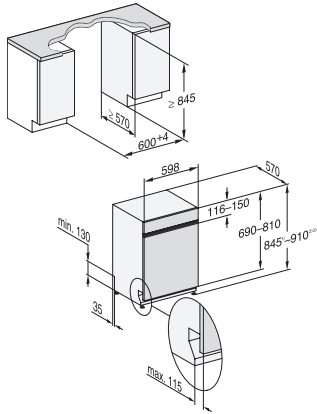

G 7215 SCi XXL
Integrierter Geschirrspüler XXL
mit 3D MultiFlex-Schublade für höchsten Komfort.

EAN: 4002516702290 / Materialnummer: 12338060 / Alte Materialnummer: 21721557D

ExtraLeise 39 dB(A)	•
Gerätepflege	•
Salz ausspülen	•
Spüloptionen	
BottleClean	•
Quick	•
IntenseZone	•
Extra sauber	•
Extra trocken	•
Korbgestaltung	
Besteckunterbringung	3D-MultiFlex-Schublade
FlexCare-Gläserhalter	2
FlexCare-Tassenauflage	1
Korbgestaltung	ExtraComfort
Anzahl Maßgedecke	14
MultiClip	•
FlexCare Glass & Bottle	•
XL Assist	•
Sicherheit	
Waterproof-System	•
Sieb-Kontrollanzeige	•
Kindersicherung	•
Technische Daten	
Nischenbreite minimal in mm	600
Nischenbreite maximal in mm	600
Nischenhöhe minimal in mm	845
Nischenhöhe maximal in mm	910
Niscentiefe in mm	570
Gerätebreite in mm	598
Gerätehöhe in mm	845
Gerätetiefe in mm	570
Gerätetiefe bei geöffneter Tür in cm	120,5
Nettogewicht in kg	49,2
Gesamtanschlusswert in kW	2,00
Spannung in V	230
Absicherung in A	10
Phasenanzahl	1
Elektrische Frequenz Standard	50
Länge Wasserzulaufschlauch in cm	1,50
Länge Wasserablaufschlauch in cm	1,50
Länge der elektrischen Zuleitung in m	1,70
Min. Frontplattengewicht in kg	3,0
Max. Frontplattengewicht in kg	11,0
[über Kundendienst nachrüstbar auf min.]	6,0
[über Kundendienst nachrüstbar auf max.]	16,0
Verfügbare Displaysprachen	
Verfügbare Displaysprachen durch MultiLingua	deutsch, english (GB), español, français (FR), italiano, nederlands, português, türkçe

G 7215 SCi XXL
Integrierter Geschirrspüler XXL
mit 3D MultiFlex-Schublade für höchsten Komfort.

G7000 XXL, integrierbare G, 60cm (Skizze)

1) Sockelhöhe 35-155 mm, , 2) Sockelhöhe 100-220 mm, , 3) Gerätehöhe max. 970 mm mit Umbausatz Sockelhöhe-1 (Mat.-Nr. 6.394.761),