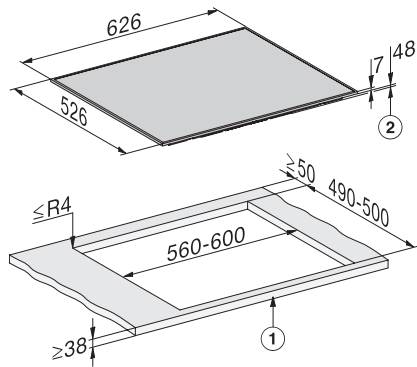

KM 7063 FR

Herdgesteuertes Induktionskochfeld  
mit Flex-Kochbereich für großes Kochgeschirr

EAN: 4002516719656 / Materialnummer: 12337610 / Alte Materialnummer: 26706310D

Überhitzungsschutz	•
Restwärmanzeige	•
<b>Technische Daten</b>	
Abmessungen (B x T) in mm	626 x 55 x 526
Abmessungen in mm (Breite)	626
Abmessungen in mm (Höhe)	55
Abmessungen in mm (Tiefe)	526
Ausschnittmaße in mm (Breite) bei aufliegendem Einbau	560
Ausschnittmaße in mm (Tiefe) bei aufliegendem Einbau	490
Einbauhöhe mit Anschlusskasten in mm	48
Gewicht in kg	11
Gesamtanschlusswert in kW	7,30
Spannung in V	230
Frequenz in Hz	50-60
<b>Mitgeliefertes Zubehör</b>	
Anschlusskabel	Nein

KM 7063 FR  
Herdgesteuertes Induktionskochfeld  
mit Flex-Kochbereich für großes Kochgeschirr

KM7061FR, KM7062FR, KM7063FR, aufliegend, Skizze

1) vorn, 2) Einbauhöhe