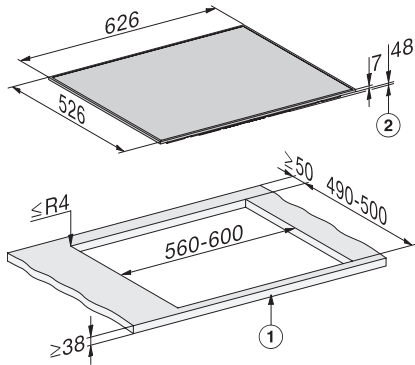

KM 7063 FR

Herdgesteuertes Induktionskochfeld  
mit Flex-Kochbereich für großes Kochgeschirr

EAN: 4002516719656 / Materialnummer: 12337610 / Alte Materialnummer: 26706310D

Überhitzungsschutz	•
Restwärmanzeige	•
<b>Technische Daten</b>	
Abmessungen (B x T) in mm	626 x 55 x 526
Abmessungen in mm (Breite)	626
Abmessungen in mm (Höhe)	55
Abmessungen in mm (Tiefe)	526
Ausschnittmaße in mm (Breite) bei aufliegendem Einbau	560
Ausschnittmaße in mm (Tiefe) bei aufliegendem Einbau	490
Einbauhöhe mit Anschlusskasten in mm	48
Gewicht in kg	11
Gesamtanschlusswert in kW	7,30
Spannung in V	230
Frequenz in Hz	50-60
<b>Mitgeliefertes Zubehör</b>	
Anschlusskabel	Nein

KM 7063 FR  
Herdgesteuertes Induktionskochfeld  
mit Flex-Kochbereich für großes Kochgeschirr

KM7061FR, KM7062FR, KM7063FR, aufliegend, Skizze

1) vorn, 2) Einbauhöhe