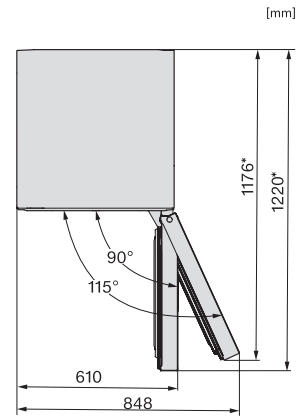

FN 4824 C

Stand-Gefrierschrank

mit höchstem Komfort dank NoFrost, Click2open und LED Beleuchtung.

FN4322E, FN4322D, FN4322D ws-1, FN4822D, FN4824C, Installations (*Fußnote) (Skizze)

*1. Ansicht von Vorne, 2. Netzanschlussleitung, L = 2100 mm

FN4824C, FN4822D, Aufstellskizze (*Fußnote) (Skizze)

*Damit der deklarierte Energieverbrauch erzielt wird, sind die dem Gerät beigefügten Abstandshalter zu verwenden. Hierdurch vergrößert sich die Gerätetiefe um ca. 15 mm. Das Gerät ist ohne Verwendung der Abstandshalter voll funktionsfähig, hat aber einen geringfügig höheren Energieverbrauch.

KFN4898CD bs, KS4887DD edt/cs, Draufsicht (*Fußnote) (Skizze)

*Damit der deklarierte Energieverbrauch erzielt wird, sind die dem Gerät beigefügten Abstandshalter zu verwenden. Hierdurch vergrößert sich die Gerätetiefe um ca. 15 mm. Das Gerät ist ohne Verwendung der Abstandshalter voll funktionsfähig, hat aber einen geringfügig höheren Energieverbrauch.