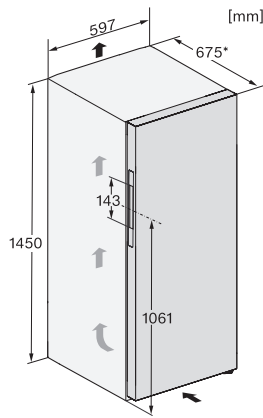

FN 4824 C

Stand-Gefrierschrank

mit höchstem Komfort dank NoFrost, Click2open und LED Beleuchtung.

FN4322E, FN4322D, FN4322D ws-1, FN4822D, FN4824C, Installations (*Fußnote) (Skizze)

*1. Ansicht von Vorne, 2. Netzanschlussleitung, L = 2100 mm

FN4824C, FN4822D, Aufstellskizze (*Fußnote) (Skizze)

*Damit der deklarierte Energieverbrauch erzielt wird, sind die dem Gerät beigefügten Abstandshalter zu verwenden. Hierdurch vergrößert sich die Gerätetiefe um ca. 15 mm. Das Gerät ist ohne Verwendung der Abstandshalter voll funktionsfähig, hat aber einen geringfügig höheren Energieverbrauch.