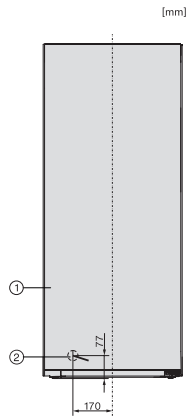

FN 4824 C

Stand-Gefrierschrank

mit höchstem Komfort dank NoFrost, Click2open und LED Beleuchtung.

FN4322E, FN4322D, FN4322D ws-1, FN4822D, FN4824C, Installations (*Fußnote) (Skizze)

*1. Ansicht von Vorne, 2. Netzanschlussleitung, L = 2100 mm