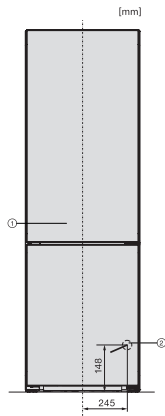

KFN 4795 CD
 Stand-Kühl-Gefrierkombination
 mit DailyFresh, NoFrost, DynaCool und einem Plus an Komfort.

EAN: 4002516701118 / Materialnummer: 12335890 / Alte Materialnummer: 38479537EU1

Akustischer Temperaturalarm	•
Optischer Türalarm	•
Optischer Temperaturalarm	•
Netzausfallanzeige Gefrierteil	•
Technische Daten	
Gerätebreite in mm	597
Gerätehöhe in mm	2015
Gerätetiefe in mm	682
Gewicht in kg	77,7
Klimaklasse	SN-T
Kühlzone in l	268
4-Sterne-Gefrierzone in l	103
Gesamtnutzinhalt in l	371
Lagerzeit bei Störung in h	20
Gefriervermögen in kg/24h	10,00
Luftschallemissionsklasse (A-D)	B
Luftschallemissionen in dB(A) re1pW	35
Stromaufnahme in Milliampere (mA)	1400
Spannung in V	220-240
Absicherung in A	10
Phasenanzahl	1
Frequenz in Hz	50-60
Länge der elektrischen Zuleitung in m	2,0
Leuchtmittel tauschen	Kundendienst
Mitgeliefertes Zubehör	
Eierablage	•
Eiswürfelschale	•

KFN4395DD, KFN4393FD, KFN4393DD, KFN4795DD
bb, KFN4795CD bb, KFN4898CD, Installation (*Fußnote)
(Skizze)

*1. Ansicht von Vorne, 2. Netzanschlussleitung, L = 2000 mm

KFN4898AD, KFN4898CD, KFN4795DD bb, KFN4795CD
bb, KFN4799AD obsw/m 125 Gala Edition, Aufstellskizze
(*Fußnote) (Skizze)