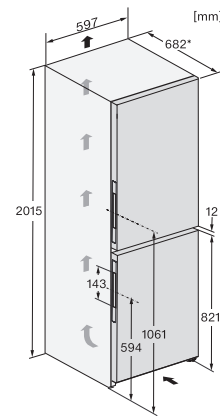

KFN4395DD, KFN4393FD, KFN4393DD, KFN4795DD
bb, KFN4795CD bb, KFN4898CD, Installation (*Fußnote)
(Skizze)

*1. Ansicht von Vorne, 2. Netzanschlussleitung, L = 2000 mm

KFN4898AD, KFN4898CD, KFN4795DD bb, KFN4795CD
bb, KFN4799AD obsw/m 125 Gala Edition, Aufstellskizze
(*Fußnote) (Skizze)