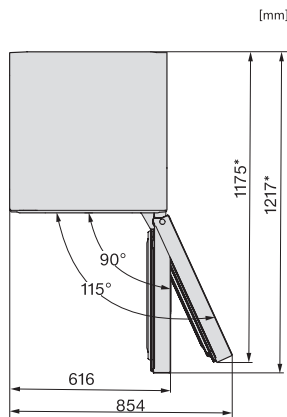

KFN4395DD, KFN4393FD, KFN4393DD, KFN4795DD
bb, KFN4795CD bb, KFN4898CD, Installation (*Fußnote)
(Skizze)

*1. Ansicht von Vorne, 2. Netzanschlussleitung, L = 2000 mm

KFN4898AD, KFN4898CD, KFN4795DD bb, KFN4795CD
bb, KFN4799AD obsw/m 125 Gala Edition, Aufstellskizze
(*Fußnote) (Skizze)

*Damit der deklarierte Energieverbrauch erzielt wird, sind die dem Gerät beigefügten Abstandshalter zu verwenden. Hierdurch vergrößert sich die Gerätetiefe um ca. 15 mm. Das Gerät ist ohne Verwendung der Abstandshalter voll funktionsfähig, hat aber einen geringfügig höheren Energieverbrauch.