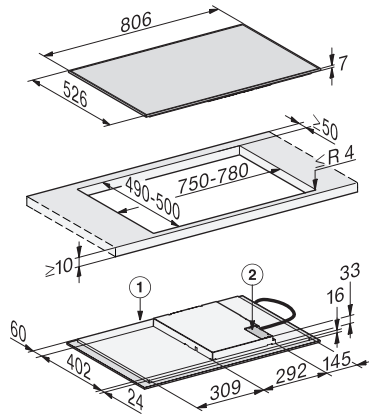

KM 7373 FR

Herdunabhängiges Induktionskochfeld
mit Flex-Kochbereich für großes Kochgeschirr

EAN: 4002516711858 / Materialnummer: 12315520 / Alte Materialnummer: 26737310D

Individuelle Einstellmöglichkeiten (z.B. Signaltöne)	•
Kurzzeitwecker	•
Effizienz und Nachhaltigkeit	
Restwärmenutzung	•
Leistungsaufnahme im Aus-Zustand in W	0,5
Leistungsaufnahme im Stand-by Modus in W	1,0
Leistungsaufnahme im vernetzten Bereitschaftsbetrieb in W	2,0
Zeitdauer bis automatisches Schalten in Aus-Zustand in min	20
Zeitdauer bis automatisches Schalten in Bereitschaftsbetrieb in min	20
Zeitdauer bis automatisches Schalten in vernetzten Bereitschaftsbetrieb in min	20
Pflegekomfort	
Leicht zu reinigende Glaskeramik	•
Sicherheit	
Sicherheitsausschaltung	•
Verriegelungsfunktion	•
Inbetriebnahmesperre	•
Integriertes Kühlgebläse	•
Überhitzungsschutz	•
Restwärmeanzeige	•
Technische Daten	
Abmessungen in mm (Breite)	806
Abmessungen in mm (Höhe)	55
Abmessungen in mm (Tiefe)	526
Ausschnittmaße in mm (Breite) bei aufliegendem Einbau	750
Ausschnittmaße in mm (Tiefe) bei aufliegendem Einbau	490
Einbauhöhe mit Anschlusskasten in mm	53
Gewicht in kg	11
Gesamtanschlusswert in kW	7,30
Länge der elektrischen Zuleitung in m	1,4
Spannung in V	230
Frequenz in Hz	50-60
Mitgeliefertes Zubehör	
Anschlusskabel	Ja

KM 7373 FR

Herdunabhängiges Induktionskochfeld
mit Flex-Kochbereich für großes Kochgeschirr

KM7373FR, KM7372FR aufliegend, Skizze

1) vorn, 2) Netzanschlusskasten, Die Netzanschlussleitung
(L = 1440 mm) ist lose beigelegt