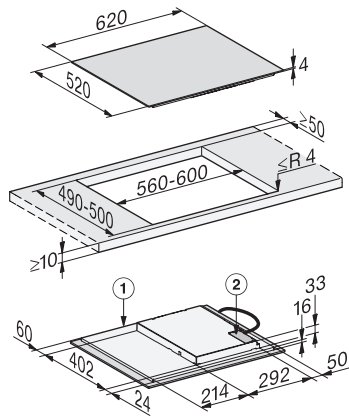

KM 7361 FL

Herdunabhängiges Induktionskochfeld

mit 4 einzelnen Kochzonen zum günstigen Einstiegspreis

EAN: 4002516711971 / Materialnummer: 12315510 / Alte Materialnummer: 26736170D

Kurzzeitwecker	•
<b>Effizienz und Nachhaltigkeit</b>	
Restwärmenutzung	•
Leistungsaufnahme im Aus-Zustand in W	0,5
Leistungsaufnahme im Stand-by Modus in W	1,0
Leistungsaufnahme im vernetzten Bereitschaftsbetrieb in W	2,0
Zeitdauer bis automatisches Schalten in Aus-Zustand in min	20
Zeitdauer bis automatisches Schalten in Bereitschaftsbetrieb in min	20
Zeitdauer bis automatisches Schalten in vernetzten Bereitschaftsbetrieb in min	20
<b>Pflegekomfort</b>	
Leicht zu reinigende Glaskeramik	•
<b>Sicherheit</b>	
Sicherheitsausschaltung	•
Verriegelungsfunktion	•
Inbetriebnahmesperre	•
Integriertes Kühlgebläse	•
Überhitzungsschutz	•
Restwärmeanzeige	•
<b>Technische Daten</b>	
Abmessungen in mm (Breite)	620
Abmessungen in mm (Höhe)	53
Abmessungen in mm (Tiefe)	520
Ausschnittmaße in mm (Breite) bei aufliegendem Einbau	560
Ausschnittmaße in mm (Tiefe) bei aufliegendem Einbau	490
Einbauhöhe mit Anschlusskasten in mm	53
Inneres Ausschnittmaß in mm (Breite) bei flächenbündigem Einbau	600
Gewicht in kg	10
Inneres Ausschnittmaß in mm (Tiefe) bei flächenbündigem Einbau	500
Äußeres Ausschnittmaß in mm (Breite) bei flächenbündigem Einbau	624
Gesamtanschlusswert in kW	7,30
Äußeres Ausschnittmaß in mm (Tiefe) bei flächenbündigem Einbau	524
Länge der elektrischen Zuleitung in m	1,4
Spannung in V	230
Frequenz in Hz	50-60
<b>Mitgeliefertes Zubehör</b>	
Anschlusskabel	Ja

## KM 7361 FL

Herdunabhängiges Induktionskochfeld  
mit 4 einzelnen Kochzonen zum günstigen Einstiegspreis

KM7360FL, KM7361FL aufliegend, Skizze

1) vorn, 2) Netzanschlusskasten, Die Netzanschlussleitung  
(L = 1440 mm) ist lose beigelegt