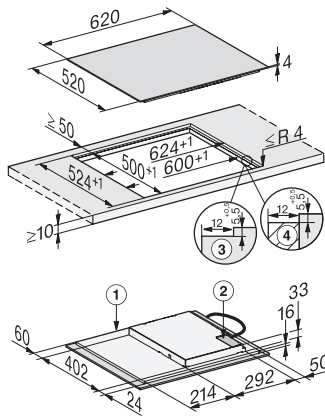

KM 7361 FL

Herdunabhängiges Induktionskochfeld

mit 4 einzelnen Kochzonen zum günstigen Einstiegspreis

EAN: 4002516711971 / Materialnummer: 12315510 / Alte Materialnummer: 26736170D

Kurzzeitwecker	•
<b>Effizienz und Nachhaltigkeit</b>	
Restwärmenutzung	•
Leistungsaufnahme im Aus-Zustand in W	0,5
Leistungsaufnahme im Stand-by Modus in W	1,0
Leistungsaufnahme im vernetzten Bereitschaftsbetrieb in W	2,0
Zeitdauer bis automatisches Schalten in Aus-Zustand in min	20
Zeitdauer bis automatisches Schalten in Bereitschaftsbetrieb in min	20
Zeitdauer bis automatisches Schalten in vernetzten Bereitschaftsbetrieb in min	20
<b>Pflegekomfort</b>	
Leicht zu reinigende Glaskeramik	•
<b>Sicherheit</b>	
Sicherheitsausschaltung	•
Verriegelungsfunktion	•
Inbetriebnahmesperre	•
Integriertes Kühlgebläse	•
Überhitzungsschutz	•
Restwärmeanzeige	•
<b>Technische Daten</b>	
Abmessungen in mm (Breite)	620
Abmessungen in mm (Höhe)	53
Abmessungen in mm (Tiefe)	520
Ausschnittmaße in mm (Breite) bei aufliegendem Einbau	560
Ausschnittmaße in mm (Tiefe) bei aufliegendem Einbau	490
Einbauhöhe mit Anschlusskasten in mm	53
Inneres Ausschnittmaß in mm (Breite) bei flächenbündigem Einbau	600
Gewicht in kg	10
Inneres Ausschnittmaß in mm (Tiefe) bei flächenbündigem Einbau	500
Äußeres Ausschnittmaß in mm (Breite) bei flächenbündigem Einbau	624
Gesamtanschlusswert in kW	7,30
Äußeres Ausschnittmaß in mm (Tiefe) bei flächenbündigem Einbau	524
Länge der elektrischen Zuleitung in m	1,4
Spannung in V	230
Frequenz in Hz	50-60
<b>Mitgeliefertes Zubehör</b>	
Anschlusskabel	Ja

## KM 7361 FL

Herdunabhängiges Induktionskochfeld  
mit 4 einzelnen Kochzonen zum günstigen Einstiegspreis

KM7360FL, KM7361FL aufliegend, Skizze

1) vorn, 2) Netzanschlusskasten, Die Netzanschlussleitung  
(L = 1440 mm) ist lose beigelegt