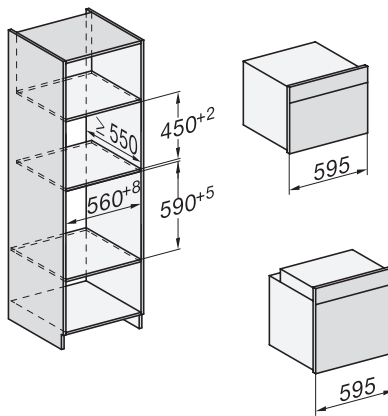

Einbau H7000 BM, Skizze

Einbau H7000 BM Unterbau, Skizze

Wenn der Backofen unter einem Kochfeld eingebaut werden soll, beachten Sie die Hinweise zum Einbau des Kochfeldes sowie die Einbauhöhe des Kochfeldes.

Installation H7000 BM, Skizze  
1) Netzanschlussleitung, L=2000 mm, 2) In diesem Bereich kein Anschluss, 3) Lüftungsausschnitt min. 150 cm<sup>2</sup>

Einbau H7000 BM XL, Skizze

Seitenansicht H7000 BM Unterbau, Skizze  
22 mm – Glas, 23,3 mm – Edelstahl