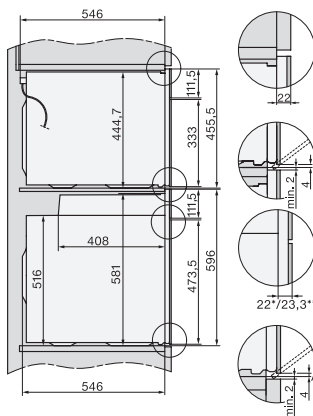

Nischenhöhe max. in mm	452
Nischentiefe in mm	550
Gerätebreite in mm	595
Gerätehöhe in mm	456
Gerätehöhe in mm	600
Gerätetiefe in mm	562
Gewicht in kg	38,0
Gesamtanschlusswert in kW	3,20
Spannung in V	220-240
Frequenz in Hz	50
Absicherung in A	16
Phasenanzahl	1
Anschlusskabel mit Netzstecker	•
Länge der elektrischen Zuleitung in m	2,00
Leuchtmittel tauschen	Kundendienst

Einbau H7000 BM, Skizze

Einbau H7000 BM Unterbau, Skizze

Wenn der Backofen unter einem Kochfeld eingebaut werden soll, beachten Sie die Hinweise zum Einbau des Kochfeldes sowie die Einbauhöhe des Kochfeldes.

Installation H7000 BM, Skizze  
1) Netzanschlussleitung, L=2000 mm, 2) In diesem Bereich kein Anschluss, 3) Lüftungsausschnitt min. 150 cm<sup>2</sup>

Einbau H7000 BM XL, Skizze

Seitenansicht H7000 BM Unterbau, Skizze  
22 mm – Glas, 23,3 mm – Edelstahl

Seitenansicht Kombi BM XL, Skizze  
22 mm – Glas, 23,3 mm – Edelstahl

Installation Kombi BM XL, Skizze  
1) Netzanschlussleitung, L=2000 mm, 2) In diesem Bereich kein Anschluss, 3) Lüftungsausschnitt min. 150 cm<sup>2</sup>