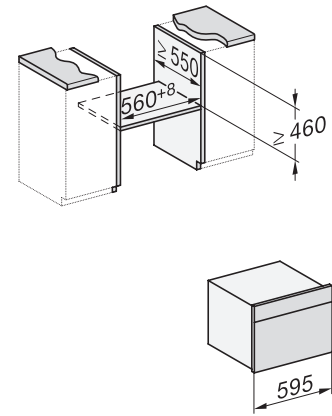

Einbau H7000 BM Unterbau, Skizze

Wenn der Backofen unter einem Kochfeld eingebaut werden soll, beachten Sie die Hinweise zum Einbau des Kochfeldes sowie die Einbauhöhe des Kochfeldes.