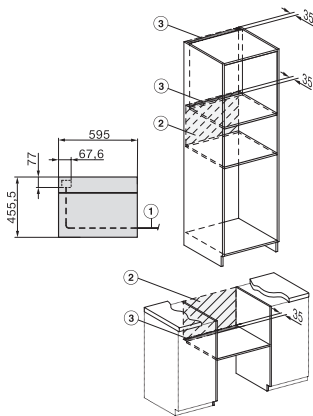

Nischenhöhe max. in mm	452
Nischentiefe in mm	550
Gerätebreite in mm	595
Gerätehöhe in mm	456
Gerätehöhe in mm	600
Gerätetiefe in mm	562
Gewicht in kg	38,0
Gesamtanschlusswert in kW	3,20
Spannung in V	220-240
Frequenz in Hz	50
Absicherung in A	16
Phasenanzahl	1
Anschlusskabel mit Netzstecker	•
Länge der elektrischen Zuleitung in m	2,00
Leuchtmittel tauschen	Kundendienst

Einbau H7000 BM, Skizze

Einbau H7000 BM Unterbau, Skizze

Wenn der Backofen unter einem Kochfeld eingebaut werden soll, beachten Sie die Hinweise zum Einbau des Kochfeldes sowie die Einbauhöhe des Kochfeldes.

Installation H7000 BM, Skizze  
1) Netzanschlussleitung, L=2000 mm, 2) In diesem Bereich kein Anschluss, 3) Lüftungsausschnitt min. 150 cm<sup>2</sup>

Einbau H7000 BM XL, Skizze

Seitenansicht H7000 BM Unterbau, Skizze  
22 mm – Glas, 23,3 mm – Edelstahl