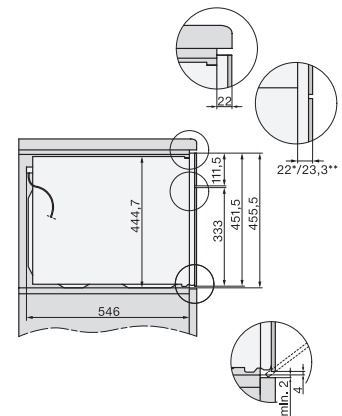

Nischenhöhe max. in mm	452
Nischentiefe in mm	550
Gerätebreite in mm	595
Gerätehöhe in mm	456
Gerätehöhe in mm	600
Gerätetiefe in mm	562
Gewicht in kg	38,0
Gesamtanschlusswert in kW	3,20
Spannung in V	220-240
Frequenz in Hz	50
Absicherung in A	16
Phasenanzahl	1
Anschlusskabel mit Netzstecker	•
Länge der elektrischen Zuleitung in m	2,00
Leuchtmittel tauschen	Kundendienst

Einbau H7000 BM, Skizze

Einbau H7000 BM Unterbau, Skizze

Wenn der Backofen unter einem Kochfeld eingebaut werden soll, beachten Sie die Hinweise zum Einbau des Kochfeldes sowie die Einbauhöhe des Kochfeldes.

Installation H7000 BM, Skizze  
1) Netzanschlussleitung, L=2000 mm, 2) In diesem Bereich kein Anschluss, 3) Lüftungsausschnitt min. 150 cm<sup>2</sup>

Einbau H7000 BM XL, Skizze

Seitenansicht H7000 BM Unterbau, Skizze  
22 mm – Glas, 23,3 mm – Edelstahl

Seitenansicht Kombi BM XL, Skizze  
22 mm – Glas, 23,3 mm – Edelstahl

Installation Kombi BM XL, Skizze  
1) Netzanschlussleitung, L=2000 mm, 2) In diesem Bereich kein Anschluss, 3) Lüftungsausschnitt min. 150 cm<sup>2</sup>