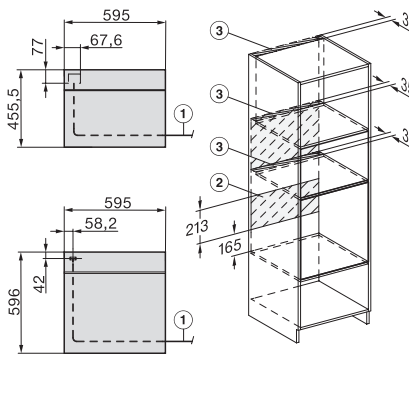

Nischenhöhe max. in mm	452
Nischentiefe in mm	550
Gerätebreite in mm	595
Gerätehöhe in mm	456
Gerätehöhe in mm	600
Gerätetiefe in mm	562
Gewicht in kg	38,0
Gesamtanschlusswert in kW	3,20
Spannung in V	220-240
Frequenz in Hz	50
Absicherung in A	16
Phasenanzahl	1
Anschlusskabel mit Netzstecker	•
Länge der elektrischen Zuleitung in m	2,00
Leuchtmittel tauschen	Kundendienst

Einbau H7000 BM, Skizze

Einbau H7000 BM Unterbau, Skizze

Wenn der Backofen unter einem Kochfeld eingebaut werden soll, beachten Sie die Hinweise zum Einbau des Kochfeldes sowie die Einbauhöhe des Kochfeldes.

Installation H7000 BM, Skizze  
1) Netzanschlussleitung, L=2000 mm, 2) In diesem Bereich kein Anschluss, 3) Lüftungsausschnitt min. 150 cm<sup>2</sup>

Einbau H7000 BM XL, Skizze

Seitenansicht H7000 BM Unterbau, Skizze  
22 mm – Glas, 23,3 mm – Edelstahl

Seitenansicht Kombi BM XL, Skizze  
22 mm – Glas, 23,3 mm – Edelstahl

Installation Kombi BM XL, Skizze  
1) Netzanschlussleitung, L=2000 mm, 2) In diesem Bereich kein Anschluss, 3) Lüftungsausschnitt min. 150 cm<sup>2</sup>