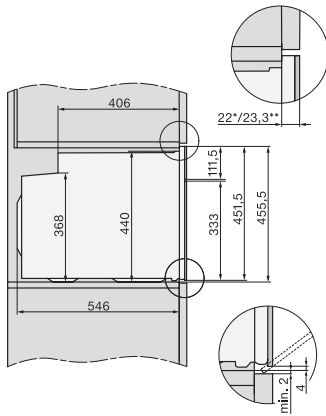

H 7440 BPX 125 Gala Ed
Griffloser Kompakt-Backofen
im perfekt kombinierbaren Design mit LED-Beleuchtung und Pyrolyse.

Seitenansicht H7000 M, Skizze
22 mm – Glas, 23,3 mm – Edelstahl