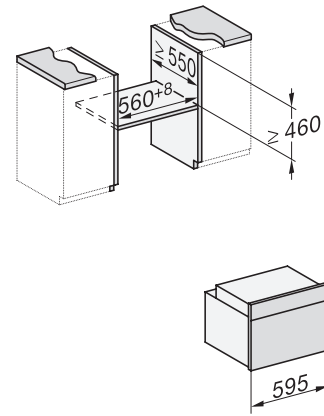

Einbau H7000 M Unterbau, Skizze

Wenn der Backofen unter einem Kochfeld eingebaut werden soll, beachten Sie die Hinweise zum Einbau des Kochfeldes sowie die Einbauhöhe des Kochfeldes.

Installation H7000 M, Skizze
1) Netzanschlussleitung, L=1500 mm, 2) In diesem Bereich kein Anschluss, 3) Lüftungsausschnitt min. 150 cm²

Seitenansicht H7000 M Unterbau, Skizze
22 mm – Glas, 23,3 mm – Edelstahl