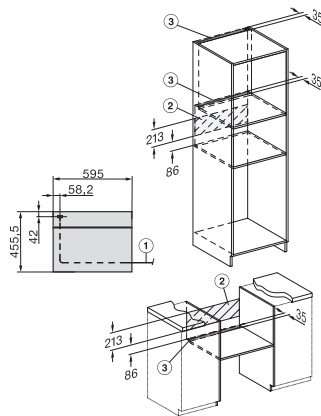

Einbau H7000 M Unterbau, Skizze

Wenn der Backofen unter einem Kochfeld eingebaut werden soll, beachten Sie die Hinweise zum Einbau des Kochfeldes sowie die Einbauhöhe des Kochfeldes.

Installation H7000 M, Skizze
1) Netzanschlussleitung, L=1500 mm, 2) In diesem Bereich kein Anschluss, 3) Lüftungsausschnitt min. 150 cm²

Seitenansicht H7000 M Unterbau, Skizze
22 mm – Glas, 23,3 mm – Edelstahl