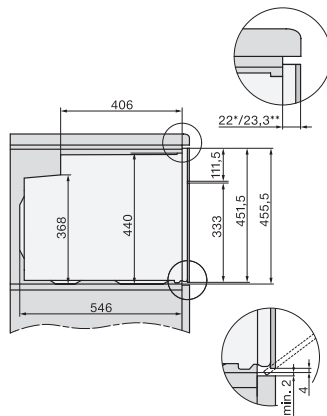

H 7440 BPX 125 Gala Ed
Griffloser Kompakt-Backofen
im perfekt kombinierbaren Design mit LED-Beleuchtung und Pyrolyse.

Seitenansicht H7000 M, Skizze
22 mm – Glas, 23,3 mm – Edelstahl

Einbau H7000 M, Skizze

Einbau H7000 M Unterbau, Skizze

Wenn der Backofen unter einem Kochfeld eingebaut werden soll, beachten Sie die Hinweise zum Einbau des Kochfeldes sowie die Einbauhöhe des Kochfeldes.

Installation H7000 M, Skizze
1) Netzanschlussleitung, L=1500 mm, 2) In diesem Bereich kein Anschluss, 3) Lüftungsausschnitt min. 150 cm²

Seitenansicht H7000 M Unterbau, Skizze
22 mm – Glas, 23,3 mm – Edelstahl