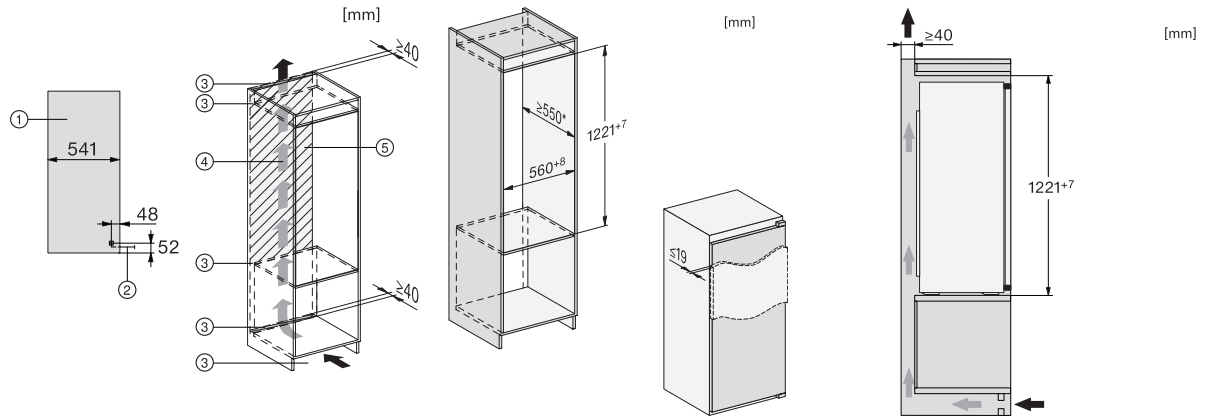

K 7318 D

Einbau-Kühlschrank

mit 4*-Gefrierfach, LED Beleuchtung, SoftClose und SuperKühlen für mehr Komfort.

K7318D, K7328D, K7316E, K7326E, K7317D, K7327D, K7315E, K7325E, Installation (Fußnote*) (Skizze)

*1. Ansicht von Vorne, 2. Netzanschlussleitung, L = 2300 mm, 3. Lüftungsausschnitt min. 200 cm², 4. Belüftung, 5. Kein Anschluss in diesem Bereich

K7318D, K7328D, K7316E, K7326E, K7317D, K7327D, K7315E, K7325E, Einbau (*Fußnote) (Skizze)

*Der deklarierte Energieverbrauch wurde mit einer Nischentiefe von 560 mm ermittelt. Das Kältegerät ist bei einer Nischentiefe von 550 mm voll funktionsfähig, hat aber einen geringfügig höheren Energieverbrauch.

K7318D, K7328D, K7316E, K7326E, K7317D, K7327D, K7315E, K7325E, Seitenansicht (Skizze)