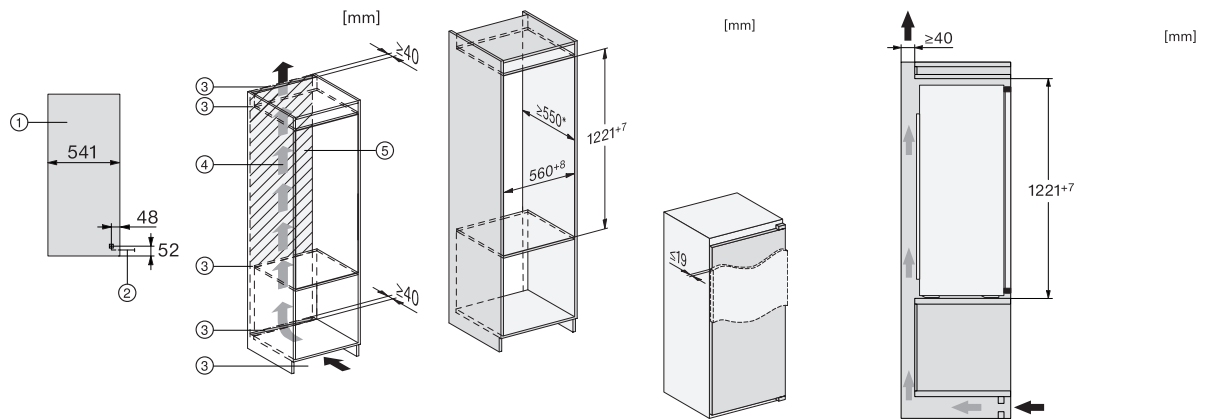

K 7328 D

Einbau-Kühlschrank

mit 4*-Gefrierfach, LED Beleuchtung, SoftClose und SuperKühlen für mehr Komfort.

K7318D, K7328D, K7316E, K7326E, K7317D, K7327D, K7315E, K7325E, Installation (Fußnote*) (Skizze)

*1. Ansicht von Vorne, 2. Netzanschlussleitung, L = 2300 mm, 3. Lüftungsausschnitt min. 200 cm², 4. Belüftung, 5. Kein Anschluss in diesem Bereich

K7318D, K7328D, K7316E, K7326E, K7317D, K7327D, K7315E, K7325E, Einbau (*Fußnote) (Skizze)

*Der deklarierte Energieverbrauch wurde mit einer Nischentiefe von 560 mm ermittelt. Das Kältegerät ist bei einer Nischentiefe von 550 mm voll funktionsfähig, hat aber einen geringfügig höheren Energieverbrauch.

K7318D, K7328D, K7316E, K7326E, K7317D, K7327D, K7315E, K7325E, Seitenansicht (Skizze)