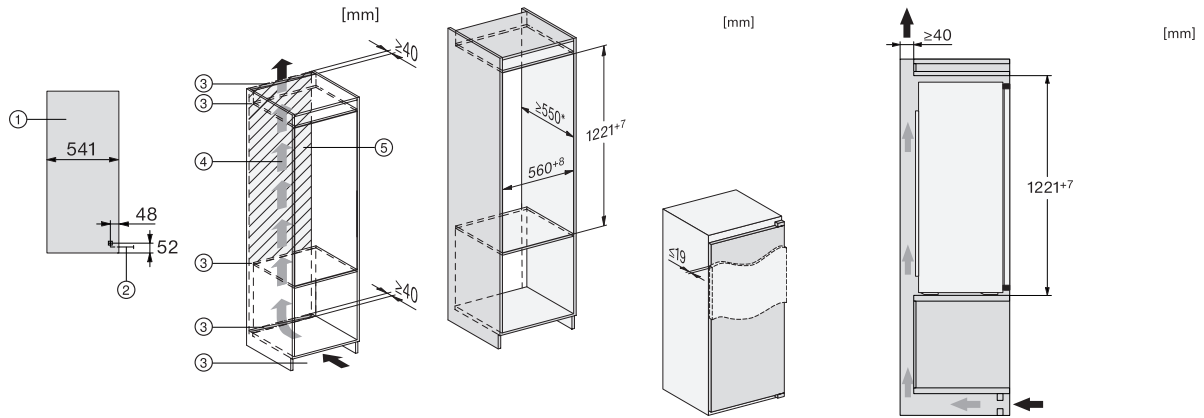

EAN: 4002516664390 / Materialnummer: 12270950 / Alte Materialnummer: 36732605EU1

Gerätekategorie	
Kühlschrank	•
Bauform	
Einbaugerät	•
Einbaugerät integriert	•
Türanschlag	rechts
Türanschlag wechselbar	•
Design	
Beleuchtung Kühlzone	LED
Bedienkomfort	
ComfortFrost	•
Steuerung	
Bedienkonzept	EasyControl
Kühlteil abschaltbar	Nein
Unabhängige Temperaturregelung der Kühl- und Gefrierzone	Nein
SuperKühlen	•
Anzahl Temperaturzonen	2
Party-Modus	•
Kühlgerät/-zone	
Anzahl der Abstellflächen	4
Flaschenablage aus verchromtem Metall	•
Anzahl VeggieBoxen	1
Anzahl Innentürabsteller für Konserven	3
Innentürabsteller für Flaschen	1
Innentürabsteller	4
Effizienz und Nachhaltigkeit	
Energieeffizienzklasse (A – G)	E
Energieverbrauch pro Jahr in kWh	147,00
Energieverbrauch in 24 h in kWh	0,40
Sicherheit	
Akustischer Türalarm	•
Technische Daten	
Nischenbreite in mm min.	560
Nischenbreite in mm max.	568
Nischenhöhe in mm min.	1221
Nischenhöhe in mm max.	1228
Nischentiefe in mm	550
Gerätebreite in mm	558
Gerätehöhe in mm	1221
Gerätetiefe in mm	548
Gewicht in kg	41,4
Befestigungstechnik	Festtür
Max. Türfrontgewicht Kühlteil in kg	19
Klimaklasse	SN-ST
Kühlzone in l	172
4-Sterne-Gefrierzone in l	15
Gesamtnutzinhalt in l	187
Lagerzeit bei Störung in h	10
Gefriervermögen in kg/24h	3,00
Luftschallemissionsklasse (A-D)	B

K 7326 E

Einbau-Kühlschrank

mit 4*-Gefrierfach, LED Beleuchtung und SuperKühlen für mehr Komfort.

K7318D, K7328D, K7316E, K7326E, K7317D, K7327D, K7315E, K7325E, Installation (*Fußnote*) (Skizze)

*1. Ansicht von Vorne, 2. Netzanschlussleitung, L = 2300 mm, 3. Lüftungsausschnitt min. 200 cm², 4. Belüftung, 5. Kein Anschluss in diesem Bereich