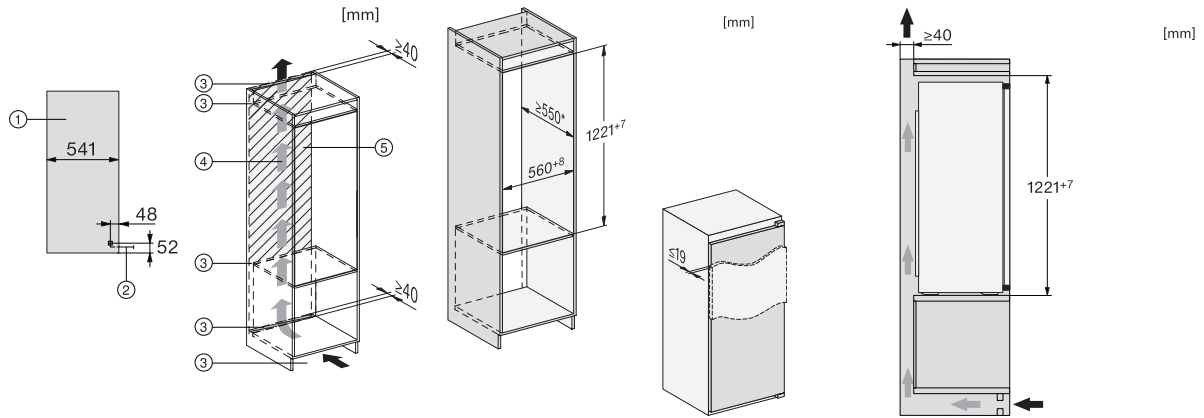

K 7327 D
Einbau-Kühlschrank
mit DailyFresh, LED-Beleuchtung, SoftClose und SuperKühlen für mehr Komfort.

K7318D, K7328D, K7316E, K7326E, K7317D, K7327D, K7315E, K7325E, Installation (Fußnote*) (Skizze)

*1. Ansicht von Vorne, 2. Netzanschlussleitung, L = 2300 mm, 3. Lüftungsausschnitt min. 200 cm², 4. Belüftung, 5. Kein Anschluss in diesem Bereich

K7318D, K7328D, K7316E, K7326E, K7317D, K7327D, K7315E, K7325E, Einbau (*Fußnote) (Skizze)

*Der deklarierte Energieverbrauch wurde mit einer Nischentiefe von 560 mm ermittelt. Das Kältegerät ist bei einer Nischentiefe von 550 mm voll funktionsfähig, hat aber einen geringfügig höheren Energieverbrauch.

K7318D, K7328D, K7316E, K7326E, K7317D, K7327D, K7315E, K7325E, Seitenansicht (Skizze)