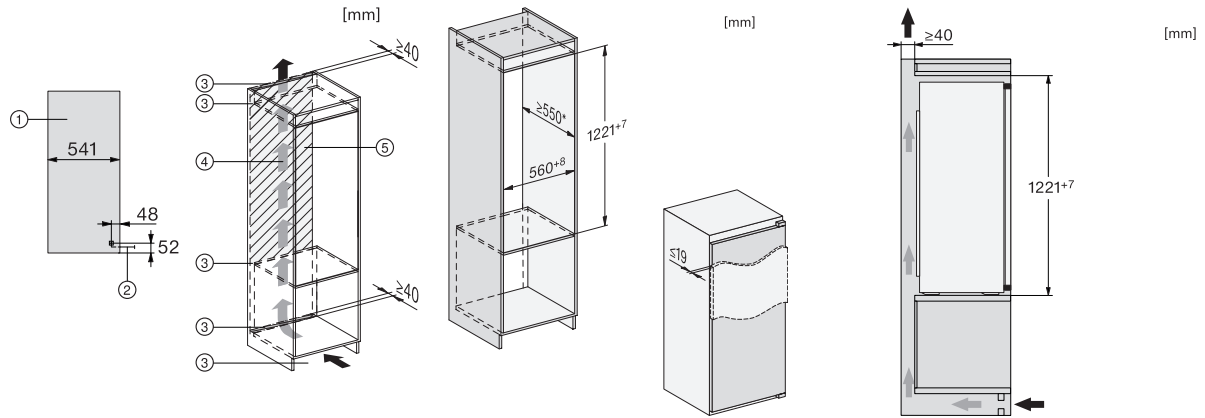

EAN: 4002516664338 / Materialnummer: 12270500 / Alte Materialnummer: 36731605EU1

| | |
|--|-------------|
| Gerätekategorie | |
| Kühlschrank | • |
| Bauform | |
| Einbaugerät | • |
| Einbaugerät integriert | • |
| Türanschlag | rechts |
| Türanschlag wechselbar | • |
| Design | |
| Beleuchtung Kühlzone | LED |
| Bedienkomfort | |
| ComfortFrost | • |
| Steuerung | |
| Bedienkonzept | EasyControl |
| Kühlteil abschaltbar | Nein |
| Unabhängige Temperaturregelung der Kühl- und Gefrierzone | Nein |
| SuperKühlen | • |
| Anzahl Temperaturzonen | 2 |
| Party-Modus | • |
| Kühlgerät/-zone | |
| Anzahl der Abstellflächen | 4 |
| Flaschenablage aus verchromtem Metall | • |
| Anzahl VeggieBoxen | 1 |
| Anzahl Innentürabsteller für Konserven | 3 |
| Innentürabsteller für Flaschen | 1 |
| Innentürabsteller | 4 |
| Effizienz und Nachhaltigkeit | |
| Energieeffizienzklasse (A – G) | E |
| Energieverbrauch pro Jahr in kWh | 147,00 |
| Energieverbrauch in 24 h in kWh | 0,40 |
| Sicherheit | |
| Akustischer Türalarm | • |
| Technische Daten | |
| Nischenbreite in mm min. | 560 |
| Nischenbreite in mm max. | 568 |
| Nischenhöhe in mm min. | 1221 |
| Nischenhöhe in mm max. | 1228 |
| Nischentiefe in mm | 550 |
| Gerätebreite in mm | 541 |
| Gerätehöhe in mm | 1221 |
| Gerätetiefe in mm | 548 |
| Gewicht in kg | 40,4 |
| Befestigungstechnik | Festtür |
| Max. Türfrontgewicht Kühlteil in kg | 19 |
| Klimaklasse | SN-ST |
| Kühlzone in l | 172 |
| 4-Sterne-Gefrierzone in l | 15 |
| Gesamtnutzinhalt in l | 187 |
| Lagerzeit bei Störung in h | 10 |
| Gefriervermögen in kg/24h | 3,00 |
| Luftschallemissionsklasse (A-D) | B |

K 7316 E

Einbau-Kühlschrank

mit 4*-Gefrierfach, LED Beleuchtung und SuperKühlen für mehr Komfort.

K7318D, K7328D, K7316E, K7326E, K7317D, K7327D, K7315E, K7325E, Installation (Fußnote*) (Skizze)

*1. Ansicht von Vorne, 2. Netzanschlussleitung, L = 2300 mm, 3. Lüftungsausschnitt min. 200 cm², 4. Belüftung, 5. Kein Anschluss in diesem Bereich