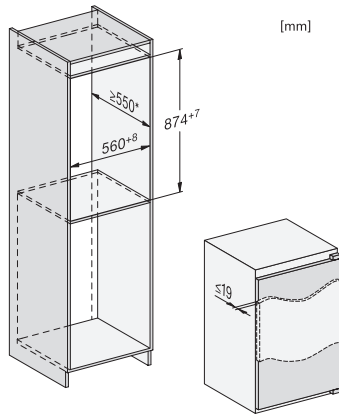

K 7118 D

Einbau-Kühlschrank

mit DailyFresh, 4*-Gefrierfach, LED-Beleuchtung, und SoftClose für mehr Komfort.

EAN: 4002516663904 / Materialnummer: 12270120 / Alte Materialnummer: 36711800EU1

Luftschallemissionsklasse (A-D)	B
Luftschallemissionen in dB(A) re1pW	35
Stromaufnahme in Milliampere (mA)	700
Spannung in V	220-240
Absicherung in A	10
Phasenanzahl	1
Frequenz in Hz	50
Länge der elektrischen Zuleitung in m	2,3
Mitgeliefertes Zubehör	
Eiswürfelschale	•

K 7118 D

Einbau-Kühlschrank

mit DailyFresh, 4*-Gefrierfach, LED-Beleuchtung, und SoftClose für mehr Komfort.

K7118D, K7128D, K7116E, K7126E, K7117D, K7127D, K7115E, K7125E, Einbau (*Fußnote) (Skizze)

*Der deklarierte Energieverbrauch wurde mit einer Nischentiefe von 560 mm ermittelt. Das Kältegerät ist bei einer Nischentiefe von 550 mm voll funktionsfähig, hat aber einen geringfügig höheren Energieverbrauch.