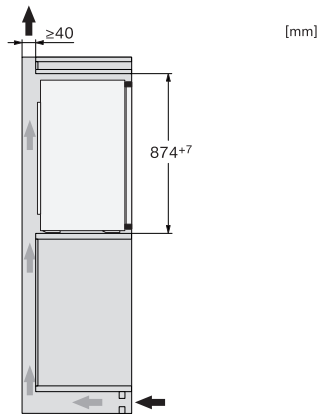

K 7118 D

Einbau-Kühlschrank

mit DailyFresh, 4*-Gefrierfach, LED-Beleuchtung, und SoftClose für mehr Komfort.

K7118D, K7128D, K7116E, K7126E, K7117D, K7127D, K7115E, K7125E, Einbau (*Fußnote) (Skizze)

*Der deklarierte Energieverbrauch wurde mit einer Nischentiefe von 560 mm ermittelt. Das Kältegerät ist bei einer Nischentiefe von 550 mm voll funktionsfähig, hat aber einen geringfügig höheren Energieverbrauch.