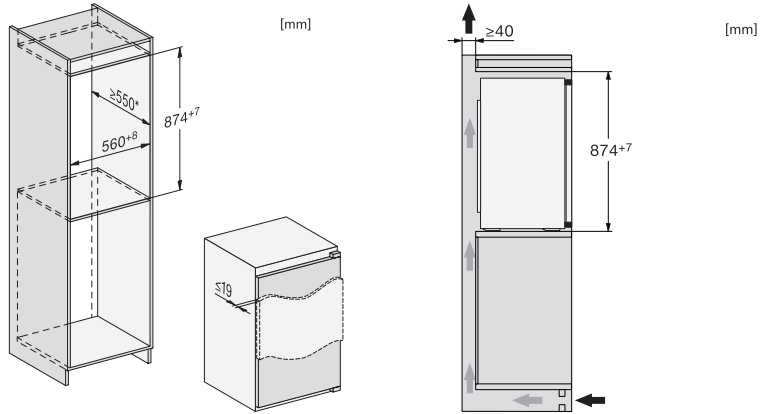

K 7126 E

Einbau-Kühlschrank

mit 4*-Gefrierfach, LED Beleuchtung und SuperKühlen für mehr Komfort.

K7118D, K7128D, K7116E, K7126E, K7117D, K7127D, K7115E, K7125E, Einbau (*Fußnote) (Skizze)

*Der deklarierte Energieverbrauch wurde mit einer Nischentiefe von 560 mm ermittelt. Das Kältegerät ist bei einer Nischentiefe von 550 mm voll funktionsfähig, hat aber einen geringfügig höheren Energieverbrauch.

K7118D, K7128D, K7116E, K7126E, K7117D, K7127D, K7115E, K7125E, Seitenansicht (Skizze)