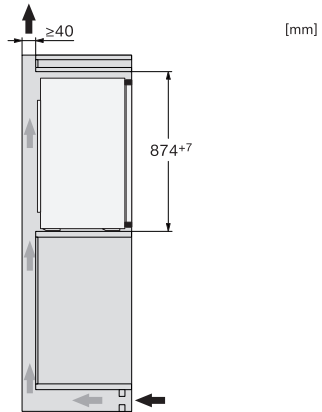

K 7128 D

Einbau-Kühlschrank

mit DailyFresh, 4*-Gefrierfach, LED-Beleuchtung, und SoftClose für mehr Komfort.

K7118D, K7128D, K7116E, K7126E, K7117D, K7127D, K7115E, K7125E, Einbau (*Fußnote) (Skizze)

*Der deklarierte Energieverbrauch wurde mit einer Nischentiefe von 560 mm ermittelt. Das Kältegerät ist bei einer Nischentiefe von 550 mm voll funktionsfähig, hat aber einen geringfügig höheren Energieverbrauch.