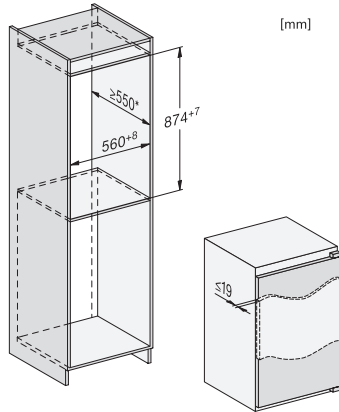

K 7128 D

Einbau-Kühlschrank

mit DailyFresh, 4*-Gefrierfach, LED-Beleuchtung, und SoftClose für mehr Komfort.

EAN: 4002516664253 / Materialnummer: 12269790 / Alte Materialnummer: 36712800EU1

Luftschallemissionsklasse (A-D)	B
Luftschallemissionen in dB(A) re1pW	35
Stromaufnahme in Milliampere (mA)	700
Spannung in V	220-240
Absicherung in A	10
Phasenanzahl	1
Frequenz in Hz	50
Länge der elektrischen Zuleitung in m	2,3
Mitgeliefertes Zubehör	
Eierablage	•
Eiswürfelschale	•

K 7128 D

Einbau-Kühlschrank

mit DailyFresh, 4*-Gefrierfach, LED-Beleuchtung, und SoftClose für mehr Komfort.

K7118D, K7128D, K7116E, K7126E, K7117D, K7127D, K7115E, K7125E, Einbau (*Fußnote) (Skizze)

*Der deklarierte Energieverbrauch wurde mit einer Nischentiefe von 560 mm ermittelt. Das Kältegerät ist bei einer Nischentiefe von 550 mm voll funktionsfähig, hat aber einen geringfügig höheren Energieverbrauch.