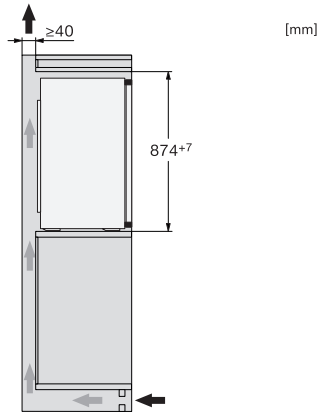

K 7127 D

Einbau-Kühlschrank

mit DailyFresh, LED-Beleuchtung, SoftClose und SuperKühlen für mehr Komfort.

K7118D, K7128D, K7116E, K7126E, K7117D, K7127D, K7115E, K7125E, Einbau (*Fußnote) (Skizze)

*Der deklarierte Energieverbrauch wurde mit einer Nischentiefe von 560 mm ermittelt. Das Kältegerät ist bei einer Nischentiefe von 550 mm voll funktionsfähig, hat aber einen geringfügig höheren Energieverbrauch.