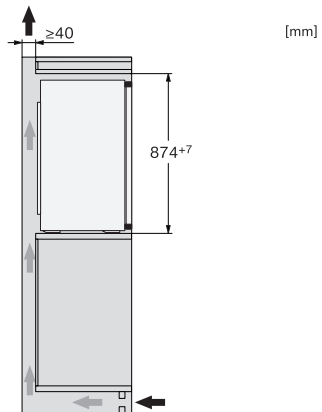

K 7116 E

Einbau-Kühlschrank

mit 4*-Gefrierfach, LED Beleuchtung und SuperKühlen für mehr Komfort.

K7118D, K7128D, K7116E, K7126E, K7117D, K7127D, K7115E, K7125E, Einbau (*Fußnote) (Skizze)

*Der deklarierte Energieverbrauch wurde mit einer Nischentiefe von 560 mm ermittelt. Das Kältegerät ist bei einer Nischentiefe von 550 mm voll funktionsfähig, hat aber einen geringfügig höheren Energieverbrauch.