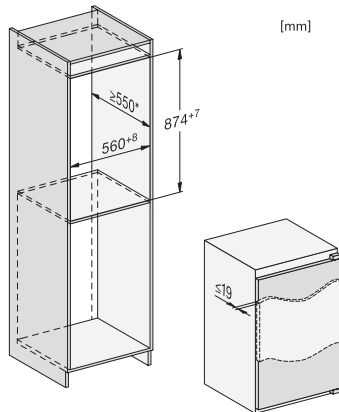

K 7116 E

Einbau-Kühlschrank

mit 4*-Gefrierfach, LED Beleuchtung und SuperKühlen für mehr Komfort.

K7118D, K7128D, K7116E, K7126E, K7117D, K7127D, K7115E, K7125E, Einbau (*Fußnote) (Skizze)

*Der deklarierte Energieverbrauch wurde mit einer Nischentiefe von 560 mm ermittelt. Das Kältegerät ist bei einer Nischentiefe von 550 mm voll funktionsfähig, hat aber einen geringfügig höheren Energieverbrauch.