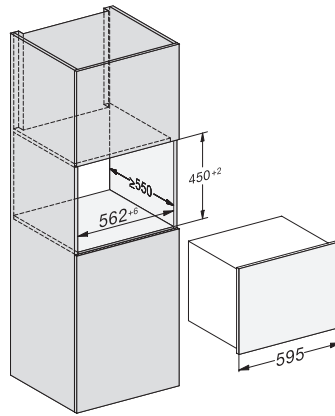

KWT 7112 iG 125 Gala Ed
 Einbau-Weintemperierschrank
 mit FlexiFrame Plus und Push2open für anspruchsvollste Weinliebhaber.

EAN: 4002516643135 / Materialnummer: 12204800 / Alte Materialnummer: 36711203EU1

KWT7112 iG (Skizze)

KWT7112 iG, *Fußnote (Skizze)

* Geräte mit Glasfront, ** Geräte mit Metallfront, 1) Ansicht von Vorne, 2) Netzanschlussleitung, L= 2200mm, 3) In diesem Bereich kein ELT-Anschluss,

KWT7112iG, KWT6112iG, Innenraummaße (Skizze)