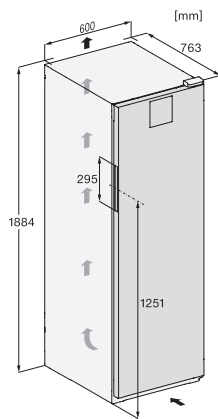

KWT 4584 E
Stand-Weinlagerschrank
mit einer Temperaturzone, ActiveHumidity und Türschloss.

KWT4584E sw, Rioja, Aufstellskizze (*Fußnote) (Skizze)

*Maß mit Wandabstandhaltern