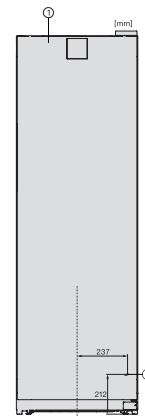

KWT 4584 E
Stand-Weinlagerschrank
mit einer Temperaturzone, ActiveHumidity und Türschloss.

KWT4584E sw, Rioja, Aufstellskizze (*Fußnote) (Skizze)

*Maß mit Wandabstandhaltern

KWT4584E sw, Rioja, Draufsicht (Skizze)

KWT4584E sw, Rioja, Installation (*Fußnote) (Skizze)

*1) Ansicht von vorne, 2) Netzanschlussleitung, L = 2200 mm