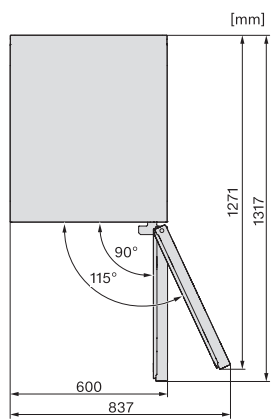

KWT4584E sw, Rioja, Draufsicht (Skizze)