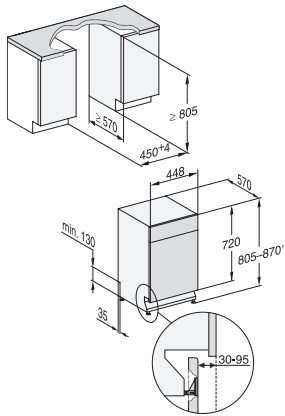

G 5940 SCi SL
Integrierter Geschirrspüler 45cm
mit Vernetzung für noch mehr Komfort.

EAN: 4002516604488 / Materialnummer: 12142780 / Alte Materialnummer: 21594057D

Pasta/Paella	•
Ohne Oberkorb 65°C	•
Biergläser warm	•
Gerätepflege	•
Spüloptionen	
Kurz	•
IntenseZone	•
Express	•
Extra sauber	•
Extra trocken	•
Korbgestaltung	
Besteckunterbringung	MultiFlex-Schublade 45er
FlexCare-Gläserhalter	2
Korbgestaltung	MaxiComfort 45 cm
Anzahl Maßgedecke	9
Sicherheit	
Waterproof-System	•
Kindersicherung	•
Technische Daten	
Nischenbreite minimal in mm	450
Nischenbreite maximal in mm	450
Nischenhöhe minimal in mm	805
Nischenhöhe maximal in mm	870
Niscentiefe in mm	570
Gerätebreite in mm	448
Gerätehöhe in mm	805
Gerätetiefe in mm	570
Gerätetiefe bei geöffneter Tür in cm	116,5
Nettogewicht in kg	41,4
Gesamtanschlusswert in kW	2,00
Spannung in V	230
Absicherung in A	10
Phasenanzahl	1
Elektrische Frequenz Standard	50
Länge Wasserzulaufschlauch in cm	1,50
Länge Wasserablaufschlauch in cm	1,50
Länge der elektrischen Zuleitung in m	1,70
Min. Frontplattengewicht in kg	2,0
Max. Frontplattengewicht in kg	8,0
Verfügbare Displaysprachen	
Verfügbare Displaysprachen durch MultiLingua	deutsch, english, español, français, italiano, niederlands, português, türkçe
Mitgeliefertes Zubehör	
1 x Packung UltraTabs (20 Stück)	•
Gutschein 1 x Packung UltraTabs (20 Stück) oder 3 Packungen (je 60 Stück) zu einem Sonderpreis	•

G 5940 SCi SL
Integrierter Geschirrspüler 45cm
mit Vernetzung für noch mehr Komfort.

G7000, integrierbare G, 45cm (Skizze)

1) Sockelhöhe 35-155 mm, , 2) Sockelhöhe 100-220 mm, , 3) Gerätehöhe max. 930 mm mit Umbausatz Sockelhöhe-1 (Mat.-Nr. 6.394.761),

G7000, integrierbare G, 45cm (Skizze)