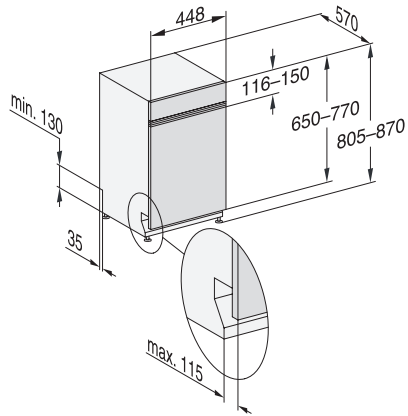

G 5940 SCi SL
Integrierter Geschirrspüler 45cm
mit Vernetzung für noch mehr Komfort.

EAN: 4002516604488 / Materialnummer: 12142780 / Alte Materialnummer: 21594057D

Pasta/Paella	•
Ohne Oberkorb 65°C	•
Biergläser warm	•
Gerätepflege	•
Spüloptionen	
Kurz	•
IntenseZone	•
Express	•
Extra sauber	•
Extra trocken	•
Korbgestaltung	
Besteckunterbringung	MultiFlex-Schublade 45er
FlexCare-Gläserhalter	2
Korbgestaltung	MaxiComfort 45 cm
Anzahl Maßgedecke	9
Sicherheit	
Waterproof-System	•
Kindersicherung	•
Technische Daten	
Nischenbreite minimal in mm	450
Nischenbreite maximal in mm	450
Nischenhöhe minimal in mm	805
Nischenhöhe maximal in mm	870
Niscentiefe in mm	570
Gerätebreite in mm	448
Gerätehöhe in mm	805
Gerätetiefe in mm	570
Gerätetiefe bei geöffneter Tür in cm	116,5
Nettogewicht in kg	41,4
Gesamtanschlusswert in kW	2,00
Spannung in V	230
Absicherung in A	10
Phasenanzahl	1
Elektrische Frequenz Standard	50
Länge Wasserzulaufschlauch in cm	1,50
Länge Wasserablaufschlauch in cm	1,50
Länge der elektrischen Zuleitung in m	1,70
Min. Frontplattengewicht in kg	2,0
Max. Frontplattengewicht in kg	8,0
Verfügbare Displaysprachen	
Verfügbare Displaysprachen durch MultiLingua	deutsch, english, español, français, italiano, niederlands, português, türkçe
Mitgeliefertes Zubehör	
1 x Packung UltraTabs (20 Stück)	•
Gutschein 1 x Packung UltraTabs (20 Stück) oder 3 Packungen (je 60 Stück) zu einem Sonderpreis	•

G 5940 SCi SL
Integrierter Geschirrspüler 45cm
mit Vernetzung für noch mehr Komfort.

G7000, integrierbare G, 45cm (Skizze)

1) Sockelhöhe 35-155 mm, , 2) Sockelhöhe 100-220 mm, , 3) Gerätehöhe max. 930 mm mit Umbausatz Sockelhöhe-1 (Mat.-Nr. 6.394.761),

G7000, integrierbare G, 45cm (Skizze)