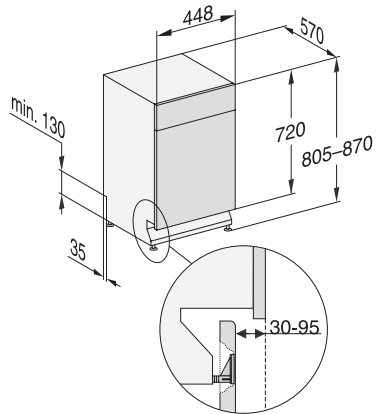

G 5940 SCU SL
 Unterbau-Geschirrspüler 45cm
 mit Vernetzung für noch mehr Komfort.

EAN: 4002516604471 / Materialnummer: 12142770 / Alte Materialnummer: 21594037D

Pasta/Paella	•
Ohne Oberkorb 65°C	•
Biergläser warm	•
Gerätepflege	•
Spüloptionen	
Kurz	•
IntenseZone	•
Express	•
Extra sauber	•
Extra trocken	•
Korbgestaltung	
Besteckunterbringung	MultiFlex-Schublade 45er
FlexCare-Gläserhalter	2
Korbgestaltung	MaxiComfort 45 cm
Anzahl Maßgedecke	9
Sicherheit	
Waterproof-System	•
Kindersicherung	•
Technische Daten	
Nischenbreite minimal in mm	450
Nischenbreite maximal in mm	450
Nischenhöhe minimal in mm	805
Nischenhöhe maximal in mm	870
Niscentiefe in mm	570
Gerätebreite in mm	448
Gerätehöhe in mm	805
Gerätetiefe in mm	570
Gerätetiefe bei geöffneter Tür in cm	116,5
Nettogewicht in kg	41,6
Gesamtanschlusswert in kW	2,00
Spannung in V	230
Absicherung in A	10
Phasenanzahl	1
Elektrische Frequenz Standard	50
Länge Wasserzulaufschlauch in cm	1,50
Länge Wasserablaufschlauch in cm	1,50
Länge der elektrischen Zuleitung in m	1,70
Verfügbare Displaysprachen	
Verfügbare Displaysprachen durch MultiLingua	deutsch, english, español, français, italiano, niederlands, português, türkçe
Mitgeliefertes Zubehör	
1 x Packung UltraTabs (20 Stück)	•
Gutschein 1 x Packung UltraTabs (20 Stück) oder 9 Packungen zu einem Sonderpreis	•

G 5940 SCU SL
Unterbau-Geschirrspüler 45cm
mit Vernetzung für noch mehr Komfort.

G7000, unterbau, Einbauskizze, 45cm (Skizze)

1) Gerätehöhe max. 930 mm mit Umbausatz Sockelhöhe –
1 (Material-Nr. 6.394.761)

G7000, unterbau, Einbauskizze, 45cm (Skizze)