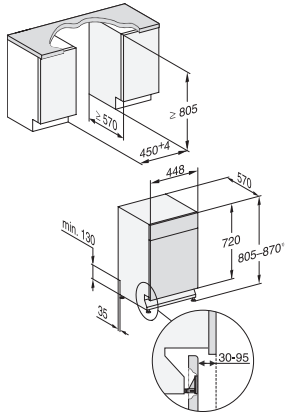

G 5940 SCU SL
 Unterbau-Geschirrspüler 45cm
 mit Vernetzung für noch mehr Komfort.

EAN: 4002516604471 / Materialnummer: 12142770 / Alte Materialnummer: 21594037D

Pasta/Paella	•
Ohne Oberkorb 65°C	•
Biergläser warm	•
Gerätepflege	•
Spüloptionen	
Kurz	•
IntenseZone	•
Express	•
Extra sauber	•
Extra trocken	•
Korbgestaltung	
Besteckunterbringung	MultiFlex-Schublade 45er
FlexCare-Gläserhalter	2
Korbgestaltung	MaxiComfort 45 cm
Anzahl Maßgedecke	9
Sicherheit	
Waterproof-System	•
Kindersicherung	•
Technische Daten	
Nischenbreite minimal in mm	450
Nischenbreite maximal in mm	450
Nischenhöhe minimal in mm	805
Nischenhöhe maximal in mm	870
Niscentiefe in mm	570
Gerätebreite in mm	448
Gerätehöhe in mm	805
Gerätetiefe in mm	570
Gerätetiefe bei geöffneter Tür in cm	116,5
Nettogewicht in kg	41,6
Gesamtanschlusswert in kW	2,00
Spannung in V	230
Absicherung in A	10
Phasenanzahl	1
Elektrische Frequenz Standard	50
Länge Wasserzulaufschlauch in cm	1,50
Länge Wasserablaufschlauch in cm	1,50
Länge der elektrischen Zuleitung in m	1,70
Verfügbare Displaysprachen	
Verfügbare Displaysprachen durch MultiLingua	deutsch, english, español, français, italiano, niederlands, português, türkçe
Mitgeliefertes Zubehör	
1 x Packung UltraTabs (20 Stück)	•
Gutschein 1 x Packung UltraTabs (20 Stück) oder 9 Packungen zu einem Sonderpreis	•

G 5940 SCU SL
Unterbau-Geschirrspüler 45cm
mit Vernetzung für noch mehr Komfort.

G7000, unterbau, Einbauskizze, 45cm (Skizze)

1) Gerätehöhe max. 930 mm mit Umbausatz Sockelhöhe –
1 (Material-Nr. 6.394.761)

G7000, unterbau, Einbauskizze, 45cm (Skizze)