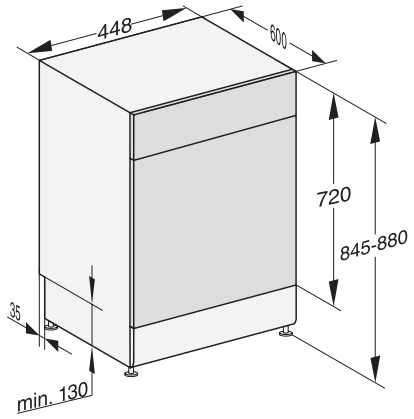

G 5940 SC SL
Stand-Geschirrspüler 45cm
mit Vernetzung für noch mehr Komfort.

EAN: 4002516604464 / Materialnummer: 12142760 / Alte Materialnummer: 21594016D

Pasta/Paella	•
Ohne Oberkorb 65°C	•
Biergläser warm	•
Gerätepflege	•
Spüloptionen	
Kurz	•
IntenseZone	•
Express	•
Extra sauber	•
Extra trocken	•
Korbgestaltung	
Besteckunterbringung	MultiFlex-Schublade 45er
FlexCare-Gläserhalter	2
Anzahl Maßgedecke	9
Korbgestaltung	MaxiComfort 45 cm
Sicherheit	
Waterproof-System	•
Kindersicherung	•
Technische Daten	
Nischenbreite minimal in mm	450
Nischenbreite maximal in mm	450
Nischenhöhe minimal in mm	845
Nischenhöhe maximal in mm	880
Nischentiefe in mm	600
Gerätebreite in mm	448
Gerätehöhe in mm	845
Gerätetiefe in mm	600
Gerätetiefe bei geöffneter Tür in cm	119,5
Nettogewicht in kg	48,4
Gesamtanschlusswert in kW	2,00
Spannung in V	230
Absicherung in A	10
Phasenanzahl	1
Elektrische Frequenz Standard	50
Länge Wasserzulaufschlauch in cm	1,50
Länge Wasserablaufschlauch in cm	1,50
Länge der elektrischen Zuleitung in m	1,70
Verfügbare Displaysprachen	
Verfügbare Displaysprachen durch MultiLingua	deutsch, english, español, français, italiano, niederlands, português, türkçe
Mitgeliefertes Zubehör	
1 x Packung UltraTabs (20 Stück)	•
Gutschein 1 x Packung UltraTabs (20 Stück) oder 9 Packungen zu einem Sonderpreis	•

G 5940 SC SL
Stand-Geschirrspüler 45cm
mit Vernetzung für noch mehr Komfort.

G7000, 45 cm, Standgeräte, Maßskizze, (Skizze)