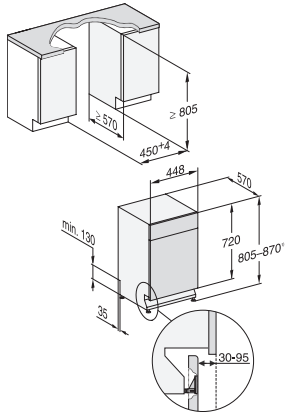

G 5740 SCi SL

Integrierter Geschirrspüler 45cm

für optimale Trocknungsergebnisse dank AutoOpen-Trocknung.

EAN: 4002516604457 / Materialnummer: 12142750 / Alte Materialnummer: 21574057D

Express	•
Extra sauber	•
Extra trocken	•
Korbgestaltung	
Besteckunterbringung	MultiFlex-Schublade 45er
Anzahl Maßgedecke	9
Korbgestaltung	ExtraComfort 45 cm
Sicherheit	
Waterproof-System	•
Kindersicherung	•
Technische Daten	
Nischenbreite minimal in mm	450
Nischenbreite maximal in mm	450
Nischenhöhe minimal in mm	805
Nischenhöhe maximal in mm	870
Niscentiefe in mm	570
Gerätebreite in mm	448
Gerätehöhe in mm	805
Gerätetiefe in mm	570
Gerätetiefe bei geöffneter Tür in cm	116,5
Nettogewicht in kg	41,4
Gesamtanschlusswert in kW	2,00
Spannung in V	230
Absicherung in A	10
Phasenanzahl	1
Elektrische Frequenz Standard	50
Länge Wasserzulaufschlauch in cm	1,50
Länge Wasserablaufschlauch in cm	1,50
Länge der elektrischen Zuleitung in m	1,70
Min. Frontplattengewicht in kg	2,0
Max. Frontplattengewicht in kg	8,0
Verfügbare Displaysprachen	
Verfügbare Displaysprachen durch MultiLingua	deutsch, english, español, français, italiano, niederlands, português, türkçe
Mitgeliefertes Zubehör	
1 x Packung UltraTabs (20 Stück)	•
Gutschein 1 x Packung UltraTabs (20 Stück) oder 9 Packungen zu einem Sonderpreis	•

G 5740 SCi SL

Integrierter Geschirrspüler 45cm

für optimale Trocknungsergebnisse dank AutoOpen-Trocknung.

G7000, integrierbare G, 45cm (Skizze)

1) Sockelhöhe 35-155 mm, , 2) Sockelhöhe 100-220 mm, , 3) Gerätehöhe max. 930 mm mit Umbausatz Sockelhöhe-1 (Mat.-Nr. 6.394.761),

G7000, integrierbare G, 45cm (Skizze)