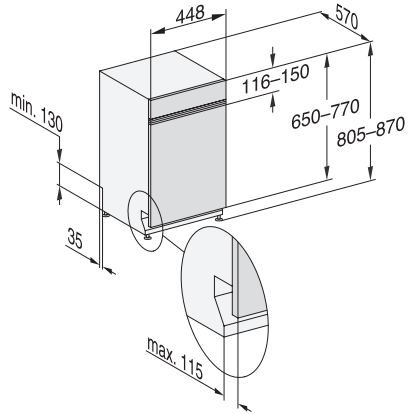

G 5740 SCi SL

Integrierter Geschirrspüler 45cm

für optimale Trocknungsergebnisse dank AutoOpen-Trocknung.

EAN: 4002516604457 / Materialnummer: 12142750 / Alte Materialnummer: 21574057D

Express	•
Extra sauber	•
Extra trocken	•
Korbgestaltung	
Besteckunterbringung	MultiFlex-Schublade 45er
Anzahl Maßgedecke	9
Korbgestaltung	ExtraComfort 45 cm
Sicherheit	
Waterproof-System	•
Kindersicherung	•
Technische Daten	
Nischenbreite minimal in mm	450
Nischenbreite maximal in mm	450
Nischenhöhe minimal in mm	805
Nischenhöhe maximal in mm	870
Niscentiefe in mm	570
Gerätebreite in mm	448
Gerätehöhe in mm	805
Gerätetiefe in mm	570
Gerätetiefe bei geöffneter Tür in cm	116,5
Nettogewicht in kg	41,4
Gesamtanschlusswert in kW	2,00
Spannung in V	230
Absicherung in A	10
Phasenanzahl	1
Elektrische Frequenz Standard	50
Länge Wasserzulaufschlauch in cm	1,50
Länge Wasserablaufschlauch in cm	1,50
Länge der elektrischen Zuleitung in m	1,70
Min. Frontplattengewicht in kg	2,0
Max. Frontplattengewicht in kg	8,0
Verfügbare Displaysprachen	
Verfügbare Displaysprachen durch MultiLingua	deutsch, english, español, français, italiano, niederlands, português, türkçe
Mitgeliefertes Zubehör	
1 x Packung UltraTabs (20 Stück)	•
Gutschein 1 x Packung UltraTabs (20 Stück) oder 9 Packungen zu einem Sonderpreis	•

G 5740 SCi SL

Integrierter Geschirrspüler 45cm

für optimale Trocknungsergebnisse dank AutoOpen-Trocknung.

G7000, integrierbare G, 45cm (Skizze)

1) Sockelhöhe 35-155 mm, , 2) Sockelhöhe 100-220 mm, , 3) Gerätehöhe max. 930 mm mit Umbausatz Sockelhöhe-1 (Mat.-Nr. 6.394.761),

G7000, integrierbare G, 45cm (Skizze)