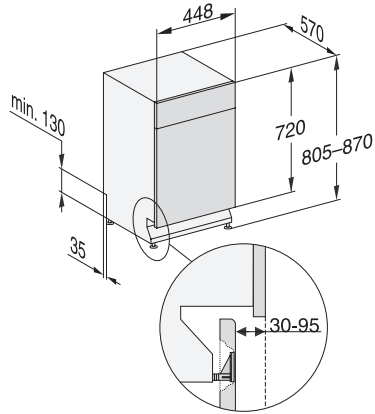

## G 5740 SCU SL

Unterbau-Geschirrspüler 45cm

für optimale Trocknungsergebnisse dank AutoOpen-Trocknung.

EAN: 4002516604433 / Materialnummer: 12142730 / Alte Materialnummer: 21574036D

Express	•
Extra sauber	•
Extra trocken	•
<b>Korbgestaltung</b>	
Besteckunterbringung	MultiFlex-Schublade 45er
Anzahl Maßgedecke	9
Korbgestaltung	ExtraComfort 45 cm
<b>Sicherheit</b>	
Waterproof-System	•
Kindersicherung	•
<b>Technische Daten</b>	
Nischenbreite minimal in mm	450
Nischenbreite maximal in mm	450
Nischenhöhe minimal in mm	805
Nischenhöhe maximal in mm	870
Nischtiefe in mm	570
Gerätebreite in mm	448
Gerätehöhe in mm	805
Gerätetiefe in mm	570
Gerätetiefe bei geöffneter Tür in cm	116,5
Nettogewicht in kg	40,8
Gesamtanschlusswert in kW	2,00
Spannung in V	230
Absicherung in A	10
Phasenanzahl	1
Elektrische Frequenz Standard	50
Länge Wasserzulaufschlauch in cm	1,50
Länge Wasserablaufschlauch in cm	1,50
Länge der elektrischen Zuleitung in m	1,70
<b>Verfügbare Displaysprachen</b>	
Verfügbare Displaysprachen durch MultiLingua	deutsch, english, español, français, italiano, niederlands, português, türkçe
<b>Mitgeliefertes Zubehör</b>	
1 x Packung UltraTabs (20 Stück)	•
Gutschein 1 x Packung UltraTabs (20 Stück) oder 9 Packungen zu einem Sonderpreis	•

## G 5740 SCU SL

Unterbau-Geschirrspüler 45cm

für optimale Trocknungsergebnisse dank AutoOpen-Trocknung.

G7000, unterbau, Einbauskizze, 45cm (Skizze)

1) Gerätehöhe max. 930 mm mit Umbausatz Sockelhöhe –  
1 (Material-Nr. 6.394.761)

G7000, unterbau, Einbauskizze, 45cm (Skizze)