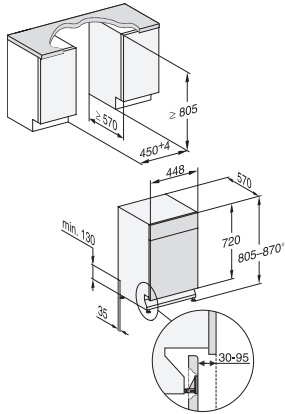

## G 5740 SCU SL

Unterbau-Geschirrspüler 45cm

für optimale Trocknungsergebnisse dank AutoOpen-Trocknung.

EAN: 4002516604433 / Materialnummer: 12142730 / Alte Materialnummer: 21574036D

Express	•
Extra sauber	•
Extra trocken	•
<b>Korbgestaltung</b>	
Besteckunterbringung	MultiFlex-Schublade 45er
Anzahl Maßgedecke	9
Korbgestaltung	ExtraComfort 45 cm
<b>Sicherheit</b>	
Waterproof-System	•
Kindersicherung	•
<b>Technische Daten</b>	
Nischenbreite minimal in mm	450
Nischenbreite maximal in mm	450
Nischenhöhe minimal in mm	805
Nischenhöhe maximal in mm	870
Nischtiefe in mm	570
Gerätebreite in mm	448
Gerätehöhe in mm	805
Gerätetiefe in mm	570
Gerätetiefe bei geöffneter Tür in cm	116,5
Nettogewicht in kg	40,8
Gesamtanschlusswert in kW	2,00
Spannung in V	230
Absicherung in A	10
Phasenanzahl	1
Elektrische Frequenz Standard	50
Länge Wasserzulaufschlauch in cm	1,50
Länge Wasserablaufschlauch in cm	1,50
Länge der elektrischen Zuleitung in m	1,70
<b>Verfügbare Displaysprachen</b>	
Verfügbare Displaysprachen durch MultiLingua	deutsch, english, español, français, italiano, niederlands, português, türkçe
<b>Mitgeliefertes Zubehör</b>	
1 x Packung UltraTabs (20 Stück)	•
Gutschein 1 x Packung UltraTabs (20 Stück) oder 9 Packungen zu einem Sonderpreis	•

## G 5740 SCU SL

Unterbau-Geschirrspüler 45cm

für optimale Trocknungsergebnisse dank AutoOpen-Trocknung.

G7000, unterbau, Einbauskizze, 45cm (Skizze)

1) Gerätehöhe max. 930 mm mit Umbausatz Sockelhöhe –  
1 (Material-Nr. 6.394.761)

G7000, unterbau, Einbauskizze, 45cm (Skizze)