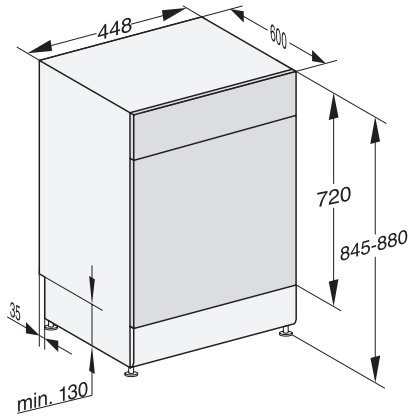

G 5740 SC SL

Stand-Geschirrspüler 45cm

für optimale Trocknungsergebnisse dank AutoOpen-Trocknung.

EAN: 4002516604426 / Materialnummer: 12142720 / Alte Materialnummer: 21574016D

Express	•
Extra sauber	•
Extra trocken	•
Korbgestaltung	
Besteckunterbringung	MultiFlex-Schublade 45er
Anzahl Maßgedecke	9
Korbgestaltung	ExtraComfort 45 cm
Sicherheit	
Waterproof-System	•
Kindersicherung	•
Technische Daten	
Nischenbreite minimal in mm	450
Nischenbreite maximal in mm	450
Nischenhöhe minimal in mm	845
Nischenhöhe maximal in mm	880
Nischtiefe in mm	600
Gerätebreite in mm	448
Gerätehöhe in mm	845
Gerätetiefe in mm	600
Gerätetiefe bei geöffneter Tür in cm	119,5
Nettogewicht in kg	48,4
Gesamtanschlusswert in kW	2,00
Spannung in V	230
Absicherung in A	10
Phasenanzahl	1
Elektrische Frequenz Standard	50
Länge Wasserzulaufschlauch in cm	1,50
Länge Wasserablaufschlauch in cm	1,50
Länge der elektrischen Zuleitung in m	1,70
Verfügbare Displaysprachen	
Verfügbare Displaysprachen durch MultiLingua	deutsch, english, español, français, italiano, niederlands, português, türkçe
Mitgeliefertes Zubehör	
1 x Packung UltraTabs (20 Stück)	•
Gutschein 1 x Packung UltraTabs (20 Stück) oder 9 Packungen zu einem Sonderpreis	•

G 5740 SC SL

Stand-Geschirrspüler 45cm

für optimale Trocknungsergebnisse dank AutoOpen-Trocknung.

G7000, 45 cm, Standgeräte, Maßskizze, (Skizze)