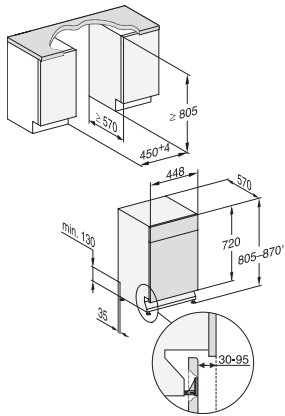

G 5540 SCi SL Active
 Integrierter Geschirrspüler 45cm
 in bewährter Miele Qualität zum günstigen Einstiegspreis.

EAN: 4002516604419 / Materialnummer: 12142710 / Alte Materialnummer: 21554057D

| Sicherheit | |
|---|-------|
| Waterproof-System | • |
| Kindersicherung | • |
| Technische Daten | |
| Nischenbreite minimal in mm | 450 |
| Nischenbreite maximal in mm | 450 |
| Nischenhöhe minimal in mm | 805 |
| Nischenhöhe maximal in mm | 870 |
| Nischtiefe in mm | 570 |
| Gerätebreite in mm | 448 |
| Gerätehöhe in mm | 805 |
| Gerätetiefe in mm | 570 |
| Gerätetiefe bei geöffneter Tür in cm | 116,5 |
| Nettogewicht in kg | 41,4 |
| Gesamtanschlusswert in kW | 2,00 |
| Spannung in V | 230 |
| Absicherung in A | 10 |
| Phasenanzahl | 1 |
| Elektrische Frequenz Standard | 50 |
| Länge Wasserzulaufschlauch in cm | 1,50 |
| Länge Wasserablaufschlauch in cm | 1,50 |
| Länge der elektrischen Zuleitung in m | 1,70 |
| Min. Frontplattengewicht in kg | 2,0 |
| Max. Frontplattengewicht in kg | 8,0 |
| Mitgeliefertes Zubehör | |
| 1 x Packung UltraTabs (20 Stück) | • |
| Gutschein 1 x Packung UltraTabs (20 Stück) oder 3 Packungen (je 60 Stück) zu einem Sonderpreis | • |

G 5540 SCi SL Active
Integrierter Geschirrspüler 45cm
in bewährter Miele Qualität zum günstigen Einstiegspreis.

G7000, integrierbare G, 45cm (Skizze)

1) Sockelhöhe 35-155 mm, , 2) Sockelhöhe 100-220 mm, , 3) Gerätehöhe max. 930 mm mit Umbausatz Sockelhöhe-1 (Mat.-Nr. 6.394.761),

G7000, integrierbare G, 45cm (Skizze)