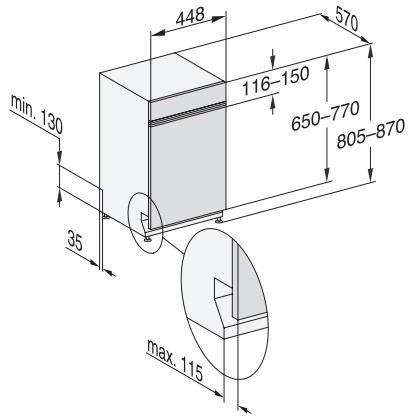

G 5540 SCi SL Active
 Integrierter Geschirrspüler 45cm
 in bewährter Miele Qualität zum günstigen Einstiegspreis.

EAN: 4002516604419 / Materialnummer: 12142710 / Alte Materialnummer: 21554057D

| Sicherheit | |
|---|-------|
| Waterproof-System | • |
| Kindersicherung | • |
| Technische Daten | |
| Nischenbreite minimal in mm | 450 |
| Nischenbreite maximal in mm | 450 |
| Nischenhöhe minimal in mm | 805 |
| Nischenhöhe maximal in mm | 870 |
| Nischtiefe in mm | 570 |
| Gerätebreite in mm | 448 |
| Gerätehöhe in mm | 805 |
| Gerätetiefe in mm | 570 |
| Gerätetiefe bei geöffneter Tür in cm | 116,5 |
| Nettogewicht in kg | 41,4 |
| Gesamtanschlusswert in kW | 2,00 |
| Spannung in V | 230 |
| Absicherung in A | 10 |
| Phasenanzahl | 1 |
| Elektrische Frequenz Standard | 50 |
| Länge Wasserzulaufschlauch in cm | 1,50 |
| Länge Wasserablaufschlauch in cm | 1,50 |
| Länge der elektrischen Zuleitung in m | 1,70 |
| Min. Frontplattengewicht in kg | 2,0 |
| Max. Frontplattengewicht in kg | 8,0 |
| Mitgeliefertes Zubehör | |
| 1 x Packung UltraTabs (20 Stück) | • |
| Gutschein 1 x Packung UltraTabs (20 Stück) oder 3 Packungen (je 60 Stück) zu einem Sonderpreis | • |

G 5540 SCi SL Active
Integrierter Geschirrspüler 45cm
in bewährter Miele Qualität zum günstigen Einstiegspreis.

G7000, integrierbare G, 45cm (Skizze)

1) Sockelhöhe 35-155 mm, , 2) Sockelhöhe 100-220 mm, , 3) Gerätehöhe max. 930 mm mit Umbausatz Sockelhöhe-1 (Mat.-Nr. 6.394.761),

G7000, integrierbare G, 45cm (Skizze)