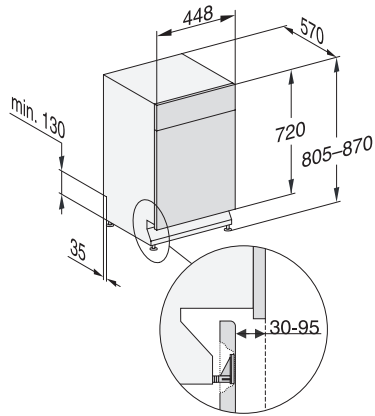

#### Technische Daten

Nischenbreite minimal in mm	450
Nischenbreite maximal in mm	450
Nischenhöhe minimal in mm	805
Nischenhöhe maximal in mm	870
Nischtiefe in mm	570
Gerätebreite in mm	448
Gerätehöhe in mm	805
Gerätetiefe in mm	570
Gerätetiefe bei geöffneter Tür in cm	116,5
Nettogewicht in kg	41,6
Gesamtanschlusswert in kW	2,00
Spannung in V	230
Absicherung in A	10
Phasenanzahl	1
Elektrische Frequenz Standard	50
Länge Wasserzulaufschlauch in cm	1,50
Länge Wasserablaufschlauch in cm	1,50
Länge der elektrischen Zuleitung in m	1,70

G7000, unterbau, Einbauskitze, 45cm (Skizze)

1) Gerätehöhe max. 930 mm mit Umbausatz Sockelhöhe –  
1 (Material-Nr. 6.394.761)

G7000, unterbau, Einbauskitze, 45cm (Skizze)