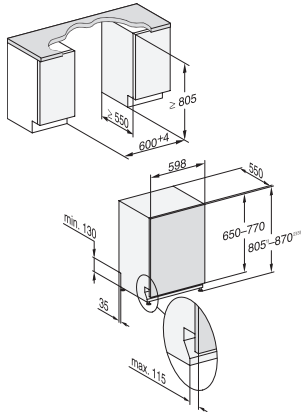

G 5350 Vi Active Plus
 Vollintegrierter Geschirrspüler
 für optimale Trocknungsergebnisse dank AutoOpen-Trocknung.

EAN: 4002516603146 / Materialnummer: 12142350 / Alte Materialnummer: 21535061D

Korbgestaltung	Comfort
Anzahl Maßgedecke	13
Sicherheit	
Waterproof-System	•
Technische Daten	
Nischenbreite minimal in mm	600
Nischenbreite maximal in mm	600
Nischenhöhe minimal in mm	805
Nischenhöhe maximal in mm	870
Nischentiefe in mm	550
Gerätebreite in mm	598
Gerätehöhe in mm	805
Gerätetiefe in mm	550
Gerätetiefe bei geöffneter Tür in cm	116,5
Nettogewicht in kg	43,0
Gesamtanschlusswert in kW	2,00
Spannung in V	230
Absicherung in A	10
Phasenanzahl	1
Elektrische Frequenz Standard	50
Länge Wasserzulaufschlauch in cm	1,50
Länge Wasserablaufschlauch in cm	1,50
Länge der elektrischen Zuleitung in m	1,70
Min. Frontplattengewicht in kg	4,0
Max. Frontplattengewicht in kg	11,0
[über Kundendienst nachrüstbar auf min.]	8,0
[über Kundendienst nachrüstbar auf max.]	16,0
Mitgeliefertes Zubehör	
1 x Packung UltraTabs (20 Stück)	•
Gutschein 1 x Packung UltraTabs (20 Stück) oder 9 Packungen zu einem Sonderpreis	•

G 5350 Vi Active Plus
Vollintegrierter Geschirrspüler
für optimale Trocknungsergebnisse dank AutoOpen-Trocknung.

G7000, vollintegrierbare G, 60cm (Skizze)

1) Sockelhöhe 35-155 mm, , 2) Sockelhöhe 100-220 mm, , 3) Gerätehöhe max. 930 mm mit Umbausatz Sockelhöhe-1 (Mat.-Nr. 6.394.761),