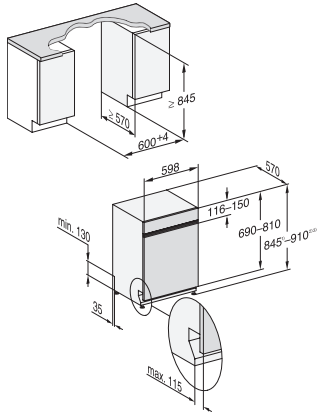

G 5315 SCi XXL Active Plus

Integrierter Geschirrspüler

für optimale Trocknungsergebnisse dank AutoOpen-Trocknung.

EAN: 4002516603139 / Materialnummer: 12142340 / Alte Materialnummer: 21531557D

FlexCare-Tassenauflage	1
Anzahl Maßgedecke	14
Korbgestaltung	Comfort
Sicherheit	
Waterproof-System	•
Kindersicherung	•
Technische Daten	
Nischenbreite minimal in mm	600
Nischenbreite maximal in mm	600
Nischenhöhe minimal in mm	845
Nischenhöhe maximal in mm	910
Niscentiefe in mm	570
Gerätebreite in mm	598
Gerätehöhe in mm	845
Gerätetiefe in mm	570
Gerätetiefe bei geöffneter Tür in cm	120,5
Nettogewicht in kg	45,7
Gesamtanschlusswert in kW	2,00
Spannung in V	230
Absicherung in A	10
Phasenanzahl	1
Elektrische Frequenz Standard	50
Länge Wasserzulaufschlauch in cm	1,50
Länge Wasserablaufschlauch in cm	1,50
Länge der elektrischen Zuleitung in m	1,70
Min. Frontplattengewicht in kg	3,0
Max. Frontplattengewicht in kg	11,0
[über Kundendienst nachrüstbar auf min.]	7,0
[über Kundendienst nachrüstbar auf max.]	16,0
Mitgeliefertes Zubehör	
1 x Packung UltraTabs (20 Stück)	•
Gutschein 1 x Packung UltraTabs (20 Stück) oder 9 Packungen zu einem Sonderpreis	•

G 5315 SCi XXL Active Plus
Integrierter Geschirrspüler
für optimale Trocknungsergebnisse dank AutoOpen-Trocknung.

G7000 XXL, integrierbare G, 60cm (Skizze)

1) Sockelhöhe 35-155 mm, , 2) Sockelhöhe 100-220 mm, , 3) Gerätehöhe max. 970 mm mit Umbausatz Sockelhöhe-1 (Mat.-Nr. 6.394.761),