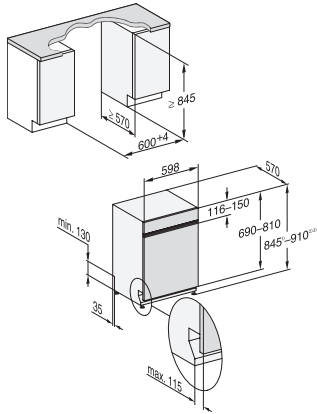

G 5315 i XXL Active Plus
Integrierter Geschirrspüler
für optimale Trocknungsergebnisse dank AutoOpen-Trocknung.

EAN: 4002516603122 / Materialnummer: 12142330 / Alte Materialnummer: 21531547D

FlexCare-Tassenauflage	2
Anzahl Maßgedecke	13
Korbgestaltung	Comfort
Sicherheit	
Waterproof-System	•
Kindersicherung	•
Technische Daten	
Nischenbreite minimal in mm	600
Nischenbreite maximal in mm	600
Nischenhöhe minimal in mm	845
Nischenhöhe maximal in mm	910
Niscentiefe in mm	570
Gerätebreite in mm	598
Gerätehöhe in mm	845
Gerätetiefe in mm	570
Gerätetiefe bei geöffneter Tür in cm	120,5
Nettogewicht in kg	44,7
Gesamtanschlusswert in kW	2,00
Spannung in V	230
Absicherung in A	10
Phasenanzahl	1
Elektrische Frequenz Standard	50
Länge Wasserzulaufschlauch in cm	1,50
Länge Wasserablaufschlauch in cm	1,50
Länge der elektrischen Zuleitung in m	1,70
Min. Frontplattengewicht in kg	3,0
Max. Frontplattengewicht in kg	11,0
[über Kundendienst nachrüstbar auf min.]	7,0
[über Kundendienst nachrüstbar auf max.]	16,0
Mitgeliefertes Zubehör	
1 x Packung UltraTabs (20 Stück)	•
Gutschein 1 x Packung UltraTabs (20 Stück) oder 9 Packungen zu einem Sonderpreis	•

G 5315 i XXL Active Plus
Integrierter Geschirrspüler
für optimale Trocknungsergebnisse dank AutoOpen-Trocknung.

G7000 XXL, integrierbare G, 60cm (Skizze)

1) Sockelhöhe 35-155 mm, , 2) Sockelhöhe 100-220 mm, , 3) Gerätehöhe max. 970 mm mit Umbausatz Sockelhöhe-1 (Mat.-Nr. 6.394.761),