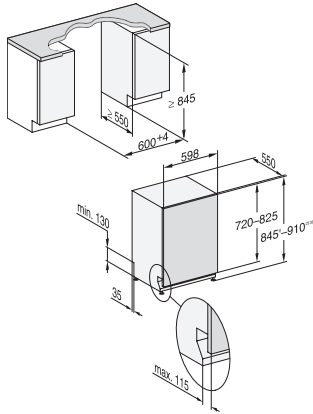

## G 7285 SCVi XXL

Vollintegrierter Geschirrspüler

für ein perfektes Fugenbild in der Küche dank FrontFit

EAN: 4002516591382 / Materialnummer: 12107630 / Alte Materialnummer: 21728562D

<b>Spüloptionen</b>	
IntenseZone	•
Express	•
Extra sauber	•
Extra trocken	•
<b>Korbgestaltung</b>	
Besteckunterbringung	3D-MultiFlex-Schublade
FlexCare-Tassenauflage	1
Korbgestaltung	ComfortPlus
Anzahl Maßgedecke	14
<b>Sicherheit</b>	
Waterproof-System	•
Sieb-Kontrollanzeige	•
<b>Technische Daten</b>	
Nischenbreite minimal in mm	600
Nischenbreite maximal in mm	600
Nischenhöhe minimal in mm	845
Nischenhöhe maximal in mm	910
Nischtiefe in mm	550
Gerätebreite in mm	598
Gerätehöhe in mm	845
Gerätetiefe in mm	550
Gerätetiefe bei geöffneter Tür in cm	120,5
Nettogewicht in kg	49,0
Gesamtanschlusswert in kW	2,00
Spannung in V	230
Absicherung in A	10
Phasenanzahl	1
Elektrische Frequenz Standard	50
Länge Wasserzulaufschlauch in cm	1,50
Länge Wasserablaufschlauch in cm	1,50
Länge der elektrischen Zuleitung in m	1,70
Min. Frontplattengewicht in kg	4,0
Max. Frontplattengewicht in kg	10,0
[über Kundendienst nachrüstbar auf min.]	7,0
[über Kundendienst nachrüstbar auf max.]	14,0
<b>Verfügbare Displaysprachen</b>	
Verfügbare Displaysprachen durch MultiLingua	deutsch, english, español, français, italiano, nederlands, português, türkçe
<b>Mitgeliefertes Zubehör</b>	
1 x Packung UltraTabs (20 Stück)	•
Gutschein 1 x Packung UltraTabs (20 Stück) oder 9 Packungen zu einem Sonderpreis	•

## G 7285 SCVi XXL

Vollintegrierter Geschirrspüler

für ein perfektes Fugenbild in der Küche dank FrontFit

G7000 XXL, vollintegrierbare G, 60cm (Skizze), FrontFit

1) Sockelhöhe 20-125 mm, , 2) Sockelhöhe 85-190 mm, , 3) Gerätehöhe max. 970 mm mit Umbausatz Sockelhöhe-1 (Mat.-Nr. 6.394.761), ,