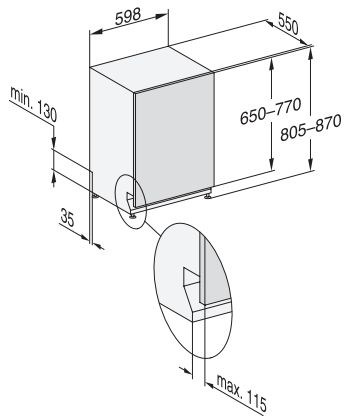

## G 7280 SCVi

Vollintegrierter Geschirrspüler

für ein perfektes Fugenbild in der Küche dank FrontFit

EAN: 4002516591375 / Materialnummer: 12107620 / Alte Materialnummer: 21728062D

<b>Spüloptionen</b>	
IntenseZone	•
Express	•
Extra sauber	•
Extra trocken	•
<b>Korbgestaltung</b>	
Besteckunterbringung	3D-MultiFlex-Schublade
FlexCare-Tassenauflage	1
Korbgestaltung	ComfortPlus
Anzahl Maßgedecke	14
<b>Sicherheit</b>	
Waterproof-System	•
Sieb-Kontrollanzeige	•
<b>Technische Daten</b>	
Nischenbreite minimal in mm	600
Nischenbreite maximal in mm	600
Nischenhöhe minimal in mm	805
Nischenhöhe maximal in mm	870
Nischtiefe in mm	550
Gerätebreite in mm	598
Gerätehöhe in mm	805
Gerätetiefe in mm	550
Gerätetiefe bei geöffneter Tür in cm	116,5
Nettogewicht in kg	48,0
Gesamtanschlusswert in kW	2,00
Spannung in V	230
Absicherung in A	10
Phasenanzahl	1
Elektrische Frequenz Standard	50
Länge Wasserzulaufschlauch in cm	1,50
Länge Wasserablaufschlauch in cm	1,50
Länge der elektrischen Zuleitung in m	1,70
Min. Frontplattengewicht in kg	4,0
Max. Frontplattengewicht in kg	10,0
[über Kundendienst nachrüstbar auf min.]	8,0
[über Kundendienst nachrüstbar auf max.]	16,0
<b>Verfügbare Displaysprachen</b>	
Verfügbare Displaysprachen durch MultiLingua	deutsch, english, español, français, italiano, niederlands, português, türkçe
<b>Mitgeliefertes Zubehör</b>	
1 x Packung UltraTabs (20 Stück)	•
Gutschein 1 x Packung UltraTabs (20 Stück) oder 9 Packungen zu einem Sonderpreis	•

G 7280 SCVi  
 Vollintegrierter Geschirrspüler  
 für ein perfektes Fugenbild in der Küche dank FrontFit

G7000, vollintegrierbare G, 60cm (Skizze)

G7000, vollintegrierbare G, 60cm (Skizze), FrontFit

- 1) Sockelhöhe 20-125 mm, , 2) Sockelhöhe 85-190 mm, , 3) Gerätehöhe max. 930 mm mit Umbausatz Sockelhöhe-1 (Mat.-Nr. 6.394.761),