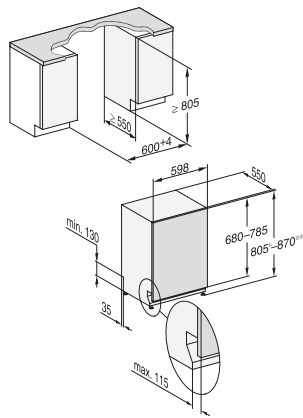

## G 7280 SCVi

Vollintegrierter Geschirrspüler

für ein perfektes Fugenbild in der Küche dank FrontFit

EAN: 4002516591375 / Materialnummer: 12107620 / Alte Materialnummer: 21728062D

<b>Spüloptionen</b>	
IntenseZone	•
Express	•
Extra sauber	•
Extra trocken	•
<b>Korbgestaltung</b>	
Besteckunterbringung	3D-MultiFlex-Schublade
FlexCare-Tassenauflage	1
Korbgestaltung	ComfortPlus
Anzahl Maßgedecke	14
<b>Sicherheit</b>	
Waterproof-System	•
Sieb-Kontrollanzeige	•
<b>Technische Daten</b>	
Nischenbreite minimal in mm	600
Nischenbreite maximal in mm	600
Nischenhöhe minimal in mm	805
Nischenhöhe maximal in mm	870
Nischtiefe in mm	550
Gerätebreite in mm	598
Gerätehöhe in mm	805
Gerätetiefe in mm	550
Gerätetiefe bei geöffneter Tür in cm	116,5
Nettogewicht in kg	48,0
Gesamtanschlusswert in kW	2,00
Spannung in V	230
Absicherung in A	10
Phasenanzahl	1
Elektrische Frequenz Standard	50
Länge Wasserzulaufschlauch in cm	1,50
Länge Wasserablaufschlauch in cm	1,50
Länge der elektrischen Zuleitung in m	1,70
Min. Frontplattengewicht in kg	4,0
Max. Frontplattengewicht in kg	10,0
[über Kundendienst nachrüstbar auf min.]	8,0
[über Kundendienst nachrüstbar auf max.]	16,0
<b>Verfügbare Displaysprachen</b>	
Verfügbare Displaysprachen durch MultiLingua	deutsch, english, español, français, italiano, niederlands, português, türkçe
<b>Mitgeliefertes Zubehör</b>	
1 x Packung UltraTabs (20 Stück)	•
Gutschein 1 x Packung UltraTabs (20 Stück) oder 9 Packungen zu einem Sonderpreis	•

G 7280 SCVi  
 Vollintegrierter Geschirrspüler  
 für ein perfektes Fugenbild in der Küche dank FrontFit

G7000, vollintegrierbare G, 60cm (Skizze)

G7000, vollintegrierbare G, 60cm (Skizze), FrontFit

- 1) Sockelhöhe 20-125 mm, , 2) Sockelhöhe 85-190 mm, , 3) Gerätehöhe max. 930 mm mit Umbausatz Sockelhöhe-1 (Mat.-Nr. 6.394.761),