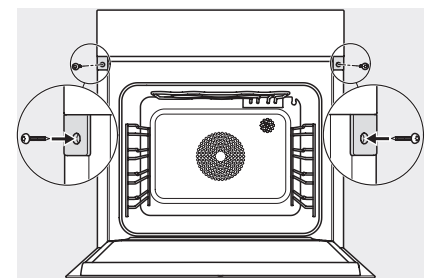

## DGC 7865 HCX Pro

Griffloser Dampfbackofen mit Frisch- und Abwasseranschluss

zum Dampfgaren, Backen, Braten mit kabellosem Speisethermometer + HydroClean.

ESW7x20, DGC7x6xHCPro, DGC7x6xHCXPro Skizze

Einbau\_DGC\_XXL\_ESW7x10\_EVS7010, Skizze

Einbau DGC XXL, Skizze

DGC7x65 Anschlüsse und Belüftung 60cm, Skizze

1) Ansicht von vorne, 2) Netzanschlussleitung, L=2.000 mm, 3) Wasserzulaufschlauch (Edelstahl), L=2.000 mm, 4) Wasserablaufschlauch (Kunststoff), L=3.000 mm, Das aufsteigende Ende des Wasserablaufschlauches bis zum Anschluss an den Siphon darf nicht höher als 500 mm sein., 5) Lüftungsauschnitt min. 180 cm<sup>2</sup>, 6) kein Anschluss in diesem Bereich

Einbau DGC XXL Unterbau, Skizze

Arbeitsplattenüberstand ≤ 29 mm

Verschraubung DGC XXL, Skizze

DGC7x4x Schwenkbereich der Blende, Skizze

Seitenansicht DGC XXL, Skizze

\*22 mm – Glas, \*23,3 mm – Edelstahl