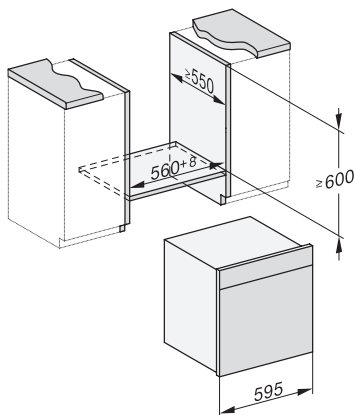

DGC 7865 HCX Pro

Griffloser Dampfbackofen mit Frisch- und Abwasseranschluss

zum Dampfgaren, Backen, Braten mit kabellosem Speisethermometer + HydroClean.

ESW7x20, DGC7x6xHCPro, DGC7x6xHCXPro Skizze

Einbau_DGC_XXL_ESW7x10_EVS7010, Skizze

Einbau DGC XXL, Skizze

DGC7x65 Anschlüsse und Belüftung 60cm, Skizze

1) Ansicht von vorne, 2) Netzanschlussleitung, L=2.000 mm, 3) Wasserzulaufschlauch (Edelstahl), L=2.000 mm, 4) Wasserablaufschlauch (Kunststoff), L=3.000 mm, Das aufsteigende Ende des Wasserablaufschlauches bis zum Anschluss an den Siphon darf nicht höher als 500 mm sein., 5) Lüftungsauschnitt min. 180 cm², 6) kein Anschluss in diesem Bereich