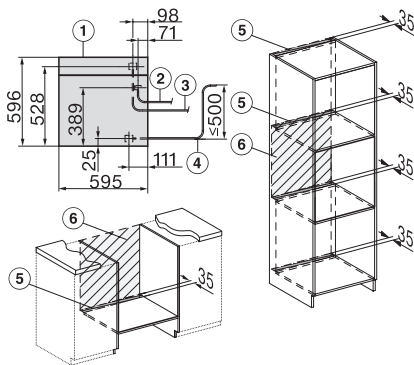

DGC 7865 HCX Pro

Griffloser Dampfbackofen mit Frisch- und Abwasseranschluss

zum Dampfgaren, Backen, Braten mit kabellosem Speisethermometer + HydroClean.

ESW7x20, DGC7x6xHCPro, DGC7x6xHCXPro Skizze

Einbau_DGC_XXL_ESW7x10_EVS7010, Skizze

Einbau DGC XXL, Skizze

DGC7x65 Anschlüsse und Belüftung 60cm, Skizze

1) Ansicht von vorne, 2) Netzanschlussleitung, L=2.000 mm, 3) Wasserzulaufschlauch (Edelstahl), L=2.000 mm, 4) Wasserablaufschlauch (Kunststoff), L=3.000 mm, Das aufsteigende Ende des Wasserablaufschlauches bis zum Anschluss an den Siphon darf nicht höher als 500 mm sein., 5) Lüftungsauschnitt min. 180 cm², 6) kein Anschluss in diesem Bereich

Einbau DGC XXL Unterbau, Skizze

Arbeitsplattenüberstand \leq 29 mm

Verschraubung DGC XXL, Skizze

DGC7x4x Schwenkbereich der Blende, Skizze

Seitenansicht DGC XXL, Skizze

*22 mm – Glas, *23,3 mm – Edelstahl