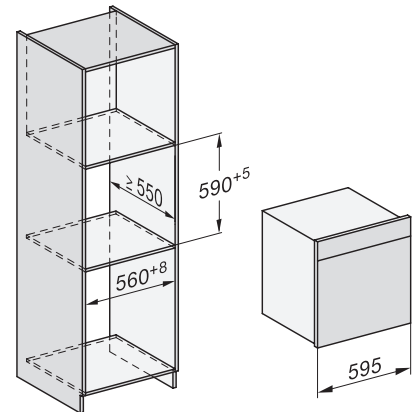

Einbau DGC XXL, Skizze

DGC7x65 Anschlüsse und Belüftung 60cm, Skizze

1) Ansicht von vorne, 2) Netzanschlussleitung, L=2.000 mm, 3) Wasserzulaufschlauch (Edelstahl), L=2.000 mm, 4) Wasserablaufschlauch (Kunststoff), L=3.000 mm, Das aufsteigende Ende des Wasserablaufschlauches bis zum Anschluss an den Siphon darf nicht höher als 500 mm sein., 5) Lüftungsauschnitt min. 180 cm², 6) kein Anschluss in diesem Bereich