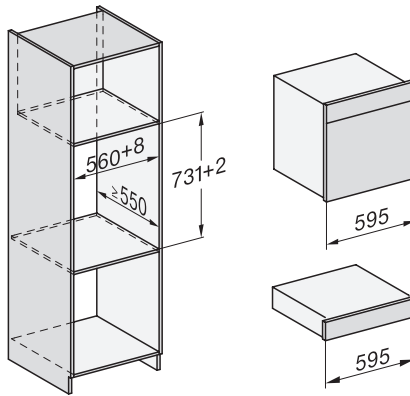

Einbau_DGC_XXL_ESW7x10_EVS7010, Skizze