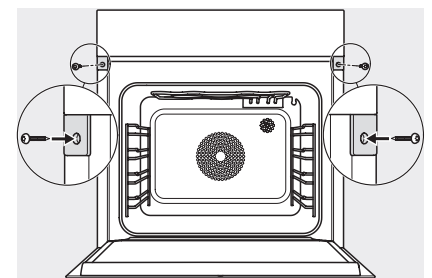

DGC 7865 HCX Pro

Griffloser Dampfbackofen mit Frisch- und Abwasseranschluss

zum Dampfgaren, Backen, Braten mit kabellosem Speisethermometer + HydroClean.

ESW7x20, DGC7x6xHCPro, DGC7x6xHCXPro Skizze

Einbau_DGC_XXL_ESW7x10_EVS7010, Skizze

Einbau DGC XXL, Skizze

DGC7x65 Anschlüsse und Belüftung 60cm, Skizze

1) Ansicht von vorne, 2) Netzanschlussleitung, L=2.000 mm, 3) Wasserzulaufschlauch (Edelstahl), L=2.000 mm, 4) Wasserablaufschlauch (Kunststoff), L=3.000 mm, Das aufsteigende Ende des Wasserablaufschlauches bis zum Anschluss an den Siphon darf nicht höher als 500 mm sein., 5) Lüftungsauschnitt min. 180 cm², 6) kein Anschluss in diesem Bereich

Einbau DGC XXL Unterbau, Skizze

Arbeitsplattenüberstand \leq 29 mm

Verschraubung DGC XXL, Skizze

DGC7x4x Schwenkbereich der Blende, Skizze

Seitenansicht DGC XXL, Skizze

*22 mm – Glas, *23,3 mm – Edelstahl