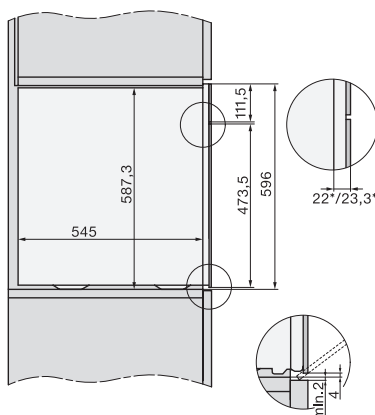

Einbau DGC XXL, Skizze

DGC7x65 Anschlüsse und Belüftung 60cm, Skizze

1) Ansicht von vorne, 2) Netzanschlussleitung, L=2.000 mm, 3) Wasserzulaufschlauch (Edelstahl), L=2.000 mm, 4) Wasserablaufschlauch (Kunststoff), L=3.000 mm, Das aufsteigende Ende des Wasserablaufschlauches bis zum Anschluss an den Siphon darf nicht höher als 500 mm sein., 5) Lüftungsauschnitt min. 180 cm², 6) kein Anschluss in diesem Bereich

Einbau DGC XXL Unterbau, Skizze

Arbeitsplattenüberstand \leq 29 mm

Verschraubung DGC XXL, Skizze

DGC7x4x Schwenkbereich der Blende, Skizze

Seitenansicht DGC XXL, Skizze

*22 mm – Glas, *23,3 mm – Edelstahl