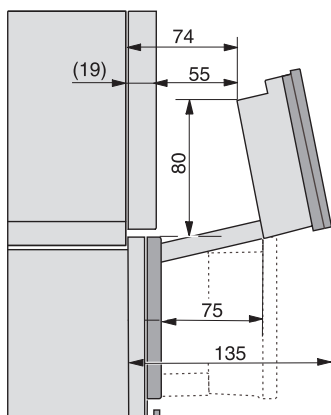

Einbau DGC XXL, Skizze

DGC7x65 Anschlüsse und Belüftung 60cm, Skizze

1) Ansicht von vorne, 2) Netzanschlussleitung, L=2.000 mm, 3) Wasserzulaufschlauch (Edelstahl), L=2.000 mm, 4) Wasserablaufschlauch (Kunststoff), L=3.000 mm, Das aufsteigende Ende des Wasserablaufschlauches bis zum Anschluss an den Siphon darf nicht höher als 500 mm sein., 5) Lüftungsauschnitt min. 180 cm², 6) kein Anschluss in diesem Bereich

Einbau DGC XXL Unterbau, Skizze

Arbeitsplattenüberstand \leq 29 mm

Verschraubung DGC XXL, Skizze

DGC7x4x Schwenkbereich der Blende, Skizze

Seitenansicht DGC XXL, Skizze

*22 mm – Glas, *23,3 mm – Edelstahl