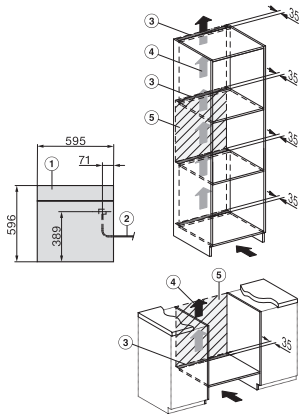

### Griffloser Dampfbackofen

zum Dampfgaren, Backen, Braten mit kabellosem Speisethermometer + HydroClean.

ESW7x20, DGC7x6xHCPro, DGC7x6xHCXPro Skizze

Einbau\_DGC\_XXL\_ESW7x10\_EVS7010, Skizze

Einbau DGC XXL, Skizze

DGC7x60 Anschlüsse und Belüftung 60cm, Skizze

1) Ansicht von vorne, 2) Netzanschlussleitung, L=2.000 mm, 3) Lüftungsausschnitt min. 180 cm<sup>2</sup>, 4) Be- und Entlüftung, 5) kein Anschluss in diesem Bereich

Einbau DGC XXL Unterbau, Skizze

Arbeitsplattenüberstand ≤ 29 mm

Verschraubung DGC XXL, Skizze

DGC7x4x Schwenkbereich der Blende, Skizze

Seitenansicht DGC XXL, Skizze

\*22 mm – Glas, \*23,3 mm – Edelstahl