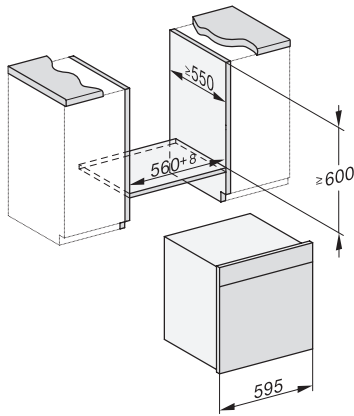

### Griffloser Dampfbackofen

zum Dampfgaren, Backen, Braten mit kabellosem Speisethermometer + HydroClean.

ESW7x20, DGC7x6xHCPro, DGC7x6xHCXPro Skizze

Einbau\_DGC\_XXL\_ESW7x10\_EVS7010, Skizze

Einbau DGC XXL, Skizze

DGC7x60 Anschlüsse und Belüftung 60cm, Skizze

1) Ansicht von vorne, 2) Netzanschlussleitung, L=2.000 mm, 3) Lüftungsausschnitt min. 180 cm<sup>2</sup>, 4) Be- und Entlüftung, 5) kein Anschluss in diesem Bereich