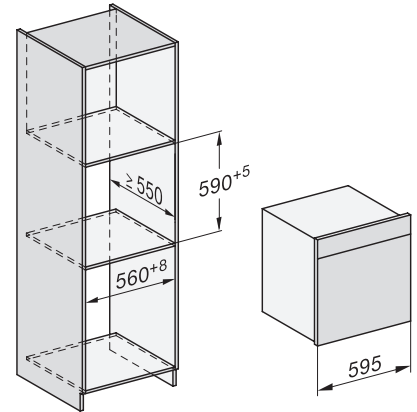

Einbau DGC XXL, Skizze