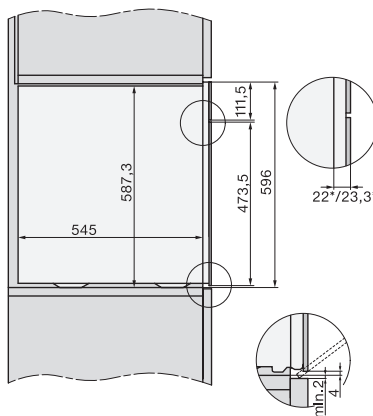

DGC7x60 Anschlüsse und Belüftung 60cm, Skizze

1) Ansicht von vorne, 2) Netzanschlussleitung, L=2.000 mm, 3) Lüftungsausschnitt min. 180 cm<sup>2</sup>, 4) Be- und Entlüftung, 5) kein Anschluss in diesem Bereich

Einbau DGC XXL Unterbau, Skizze

Arbeitsplattenüberstand ≤ 29 mm

Verschraubung DGC XXL, Skizze

DGC7x4x Schwenkbereich der Blende, Skizze

Seitenansicht DGC XXL, Skizze

\*22 mm – Glas, \*23,3 mm – Edelstahl