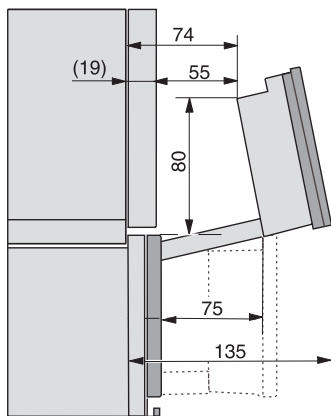

DGC7x60 Anschlüsse und Belüftung 60cm, Skizze

1) Ansicht von vorne, 2) Netzanschlussleitung, L=2.000 mm, 3) Lüftungsausschnitt min. 180 cm<sup>2</sup>, 4) Be- und Entlüftung, 5) kein Anschluss in diesem Bereich

Einbau DGC XXL Unterbau, Skizze

Arbeitsplattenüberstand ≤ 29 mm

Verschraubung DGC XXL, Skizze

DGC7x4x Schwenkbereich der Blende, Skizze

Seitenansicht DGC XXL, Skizze

\*22 mm – Glas, \*23,3 mm – Edelstahl