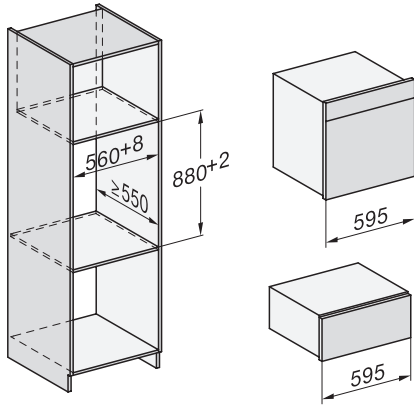

DGC 7860 HCX Pro

Griffloser Dampfbackofen

zum Dampfgaren, Backen, Braten mit kabellosem Speisethermometer + HydroClean.

ESW7x20, DGC7x6xHCPro, DGC7x6xHCXPro Skizze