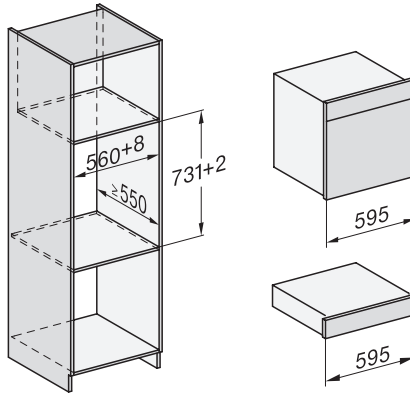

Einbau_DGC_XXL_ESW7x10_EVS7010, Skizze