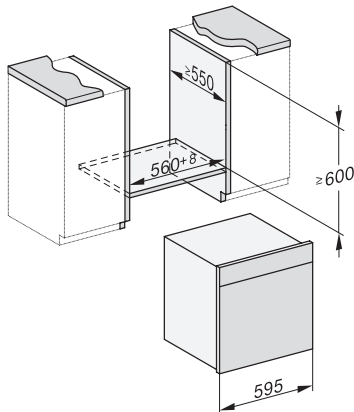

1) 400 mm, 2) 360 mm, 3) 47 mm, 4) 24 mm, 5) 32.5 mm

ESW7x20, DGC7x6xHCPro, DGC7x6xHCXPro Skizze

ESW7x10, EVS7010, DGC7x6xHCPro, DGC7x6xHCXPro Skizze

Einbau DGC XXL, Skizze

Einbau DGC XXL Unterbau, Skizze

Arbeitsplattenüberstand  $\leq$  29 mm

Verschraubung DGC XXL, Skizze

DGC7x4x Schwenkbereich der Blende, Skizze

Seitenansicht DGC XXL, Skizze

\*22 mm – Glas, \*23,3 mm – Edelstahl