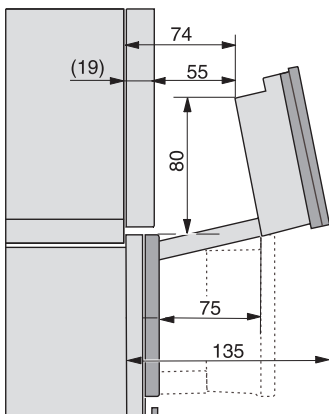

1) 400 mm, 2) 360 mm, 3) 47 mm, 4) 24 mm, 5) 32.5 mm

ESW7x20, DGC7x6xHCPro, DGC7x6xHCXPro Skizze

ESW7x10, EVS7010, DGC7x6xHCPro, DGC7x6xHCXPro Skizze

Einbau DGC XXL, Skizze

Einbau DGC XXL Unterbau, Skizze

Arbeitsplattenüberstand  $\leq$  29 mm

Verschraubung DGC XXL, Skizze

DGC7x4x Schwenkbereich der Blende, Skizze

Seitenansicht DGC XXL, Skizze

\*22 mm – Glas, \*23,3 mm – Edelstahl