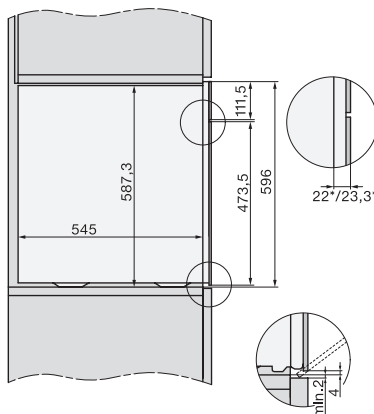

1) 400 mm, 2) 360 mm, 3) 47 mm, 4) 24 mm, 5) 32.5 mm

ESW7x20, DGC7x6xHCPro, DGC7x6xHCXPro Skizze

ESW7x10, EVS7010, DGC7x6xHCPro, DGC7x6xHCXPro Skizze

Einbau DGC XXL, Skizze

Einbau DGC XXL Unterbau, Skizze

Arbeitsplattenüberstand  $\leq$  29 mm

Verschraubung DGC XXL, Skizze

DGC7x4x Schwenkbereich der Blende, Skizze

Seitenansicht DGC XXL, Skizze

\*22 mm – Glas, \*23,3 mm – Edelstahl