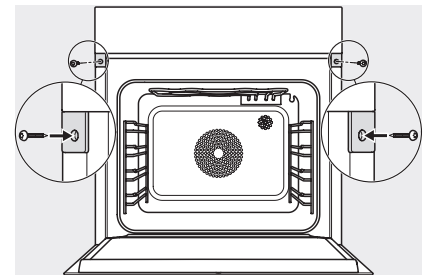

1) 400 mm, 2) 360 mm, 3) 47 mm, 4) 24 mm, 5) 32.5 mm

ESW7x20, DGC7x6xHCPro, DGC7x6xHCXPro Skizze

ESW7x10, EVS7010, DGC7x6xHCPro, DGC7x6xHCXPro Skizze

Einbau DGC XXL, Skizze

Einbau DGC XXL Unterbau, Skizze

Arbeitsplattenüberstand  $\leq$  29 mm

Verschraubung DGC XXL, Skizze

DGC7x4x Schwenkbereich der Blende, Skizze

Seitenansicht DGC XXL, Skizze

\*22 mm – Glas, \*23,3 mm – Edelstahl