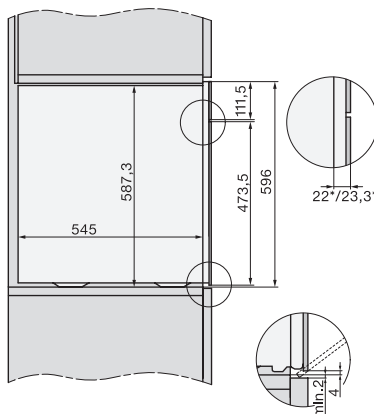

1) 400 mm, 2) 360 mm, 3) 47 mm, 4) 27 mm, 5) 32.5 mm

ESW7x20, DGC7x6xHCPro, DGC7x6xHCXPro Skizze

ESW7x10, EVS7010, DGC7x6xHCPro, DGC7x6xHCXPro Skizze

Einbau DGC XXL, Skizze

Einbau DGC XXL Unterbau, Skizze

Arbeitsplattenüberstand  $\leq$  29 mm

Verschraubung DGC XXL, Skizze

DGC7x4x Schwenkbereich der Blende, Skizze

Seitenansicht DGC XXL, Skizze

\*22 mm – Glas, \*23,3 mm – Edelstahl