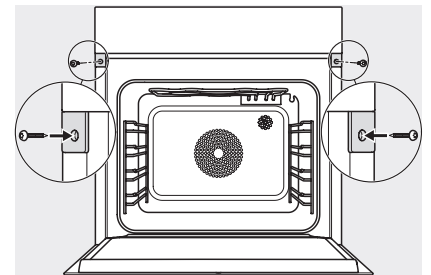

1) 400 mm, 2) 360 mm, 3) 47 mm, 4) 27 mm, 5) 32.5 mm

ESW7x20, DGC7x6xHCPro, DGC7x6xHCXPro Skizze

ESW7x10, EVS7010, DGC7x6xHCPro, DGC7x6xHCXPro Skizze

Einbau DGC XXL, Skizze

Einbau DGC XXL Unterbau, Skizze

Arbeitsplattenüberstand  $\leq$  29 mm

Verschraubung DGC XXL, Skizze

DGC7x4x Schwenkbereich der Blende, Skizze

Seitenansicht DGC XXL, Skizze

\*22 mm – Glas, \*23,3 mm – Edelstahl