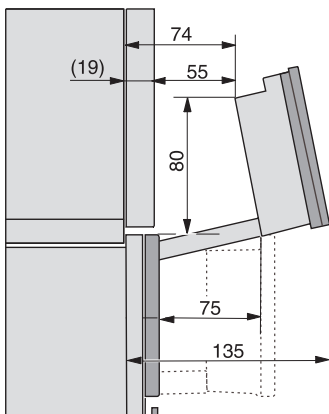

1) 400 mm, 2) 360 mm, 3) 47 mm, 4) 27 mm, 5) 32.5 mm

ESW7x20, DGC7x6xHCPro, DGC7x6xHCXPro Skizze

ESW7x10, EVS7010, DGC7x6xHCPro, DGC7x6xHCXPro Skizze

Einbau DGC XXL, Skizze

Einbau DGC XXL Unterbau, Skizze

Arbeitsplattenüberstand  $\leq$  29 mm

Verschraubung DGC XXL, Skizze

DGC7x4x Schwenkbereich der Blende, Skizze

Seitenansicht DGC XXL, Skizze

\*22 mm – Glas, \*23,3 mm – Edelstahl