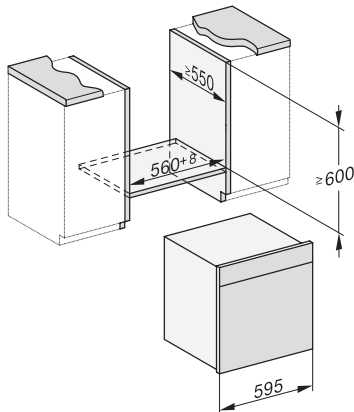

1) 400 mm, 2) 360 mm, 3) 47 mm, 4) 27 mm, 5) 32.5 mm

ESW7x20, DGC7x6xHCPro, DGC7x6xHCXPro Skizze

ESW7x10, EVS7010, DGC7x6xHCPro, DGC7x6xHCXPro Skizze

Einbau DGC XXL, Skizze

Einbau DGC XXL Unterbau, Skizze

Arbeitsplattenüberstand  $\leq$  29 mm

Verschraubung DGC XXL, Skizze

DGC7x4x Schwenkbereich der Blende, Skizze

Seitenansicht DGC XXL, Skizze

\*22 mm – Glas, \*23,3 mm – Edelstahl