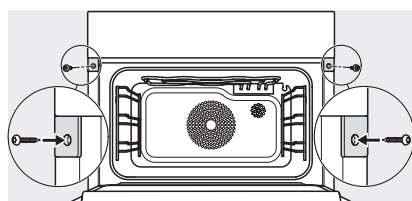

DGC 7845 HCX Pro

Griffloser Kompakt-Dampfbackofen mit Frisch- und Abwasseranschluss zum Dampfgaren, Backen, Braten mit kabellosem Speisethermometer + HydroClean.

Einbau DG, DGM, DGC XL, ESW7x20, Skizze,

Einbau_DG_DGM_DGC_XL_ESW7x10_EVSV7010 Skizze

Einbau DG DGM DGC XL Unterbau, Skizze

DGC7x4x Einbau Hochschrank, Skizze

DGC7x45 Anschlüsse und Belüftung 45cm, Skizze

- 1) Ansicht von vorne, 2) Netzanschlussleitung, L=2.000 mm, 3) Wasserzulaufschlauch (Edelstahl), L=2.000 mm, 4) Wasserablaufschlauch (Kunststoff), L=3.000 mm, Das aufsteigende Ende des Wasserablaufschlauches bis zum Anschluss an den Siphon darf nicht höher als 500 mm sein., 5) Lüftungsauschnitt min. 180 cm², 6) kein Anschluss in diesem Bereich

DGC7x4x Schwenkbereich der Blende, Skizze

Verschraubung DGC XL, Skizze

DGC7x6x X mit und ohne Griff Seitenansicht, Skizze

A) 22 mm Glas, 23,3 mm Edelstahl