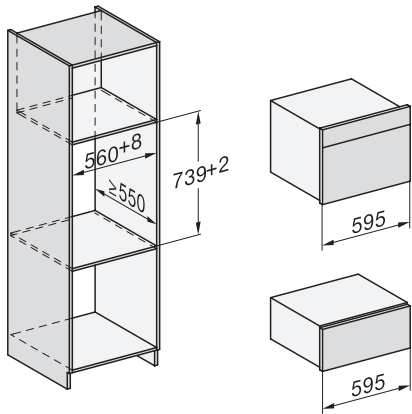

DGC 7845 HCX Pro

Griffloser Kompakt-Dampfbackofen mit Frisch- und Abwasseranschluss zum Dampfgaren, Backen, Braten mit kabellosem Speisethermometer + HydroClean.

Einbau DG, DGM, DGC XL, ESW7x20, Skizze,