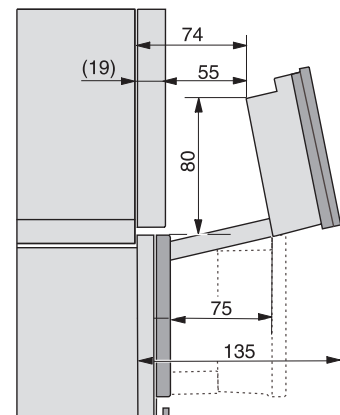

Einbau_DG_DGM_DGC_XL_ESW7x10_EVSV7010 Skizze

Einbau DG DGM DGC XL Unterbau, Skizze

DGC7x4x Einbau Hochschrank, Skizze

DGC7x45 Anschlüsse und Belüftung 45cm, Skizze

- 1) Ansicht von vorne, 2) Netzanschlussleitung, L=2.000 mm, 3) Wasserzulaufschlauch (Edelstahl), L=2.000 mm, 4) Wasserablaufschlauch (Kunststoff), L=3.000 mm, Das aufsteigende Ende des Wasserablaufschlauches bis zum Anschluss an den Siphon darf nicht höher als 500 mm sein., 5) Lüftungsauschnitt min. 180 cm², 6) kein Anschluss in diesem Bereich

DGC7x4x Schwenkbereich der Blende, Skizze

Verschraubung DGC XL, Skizze

DGC7x6x X mit und ohne Griff Seitenansicht, Skizze

A) 22 mm Glas, 23,3 mm Edelstahl