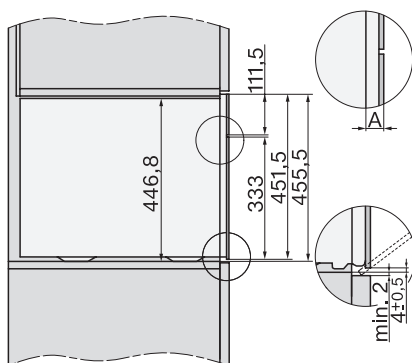

Einbau_DG_DGM_DGC_XL_ESW7x10_EVSV7010 Skizze

Einbau DG DGM DGC XL Unterbau, Skizze

DGC7x4x Einbau Hochschrank, Skizze

DGC7x45 Anschlüsse und Belüftung 45cm, Skizze

- 1) Ansicht von vorne, 2) Netzanschlussleitung, L=2.000 mm, 3) Wasserzulaufschlauch (Edelstahl), L=2.000 mm, 4) Wasserablaufschlauch (Kunststoff), L=3.000 mm, Das aufsteigende Ende des Wasserablaufschlauches bis zum Anschluss an den Siphon darf nicht höher als 500 mm sein., 5) Lüftungsauschnitt min. 180 cm², 6) kein Anschluss in diesem Bereich

DGC7x4x Schwenkbereich der Blende, Skizze

Verschraubung DGC XL, Skizze

DGC7x6x X mit und ohne Griff Seitenansicht, Skizze

A) 22 mm Glas, 23,3 mm Edelstahl