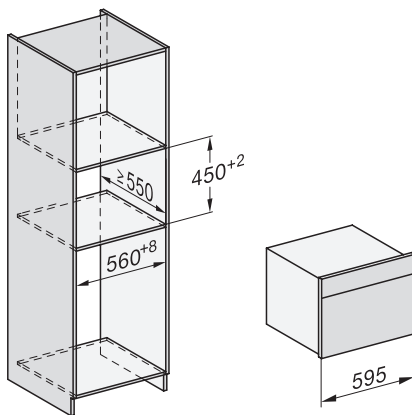

Einbau_DG_DGM_DGC_XL_ESW7x10_EVSV7010 Skizze

Einbau DG DGM DGC XL Unterbau, Skizze

DGC7x4x Einbau Hochschrank, Skizze

DGC7x45 Anschlüsse und Belüftung 45cm, Skizze

- 1) Ansicht von vorne, 2) Netzanschlussleitung, L=2.000 mm, 3) Wasserzulaufschlauch (Edelstahl), L=2.000 mm, 4) Wasserablaufschlauch (Kunststoff), L=3.000 mm, Das aufsteigende Ende des Wasserablaufschlauches bis zum Anschluss an den Siphon darf nicht höher als 500 mm sein., 5) Lüftungsauschnitt min. 180 cm², 6) kein Anschluss in diesem Bereich