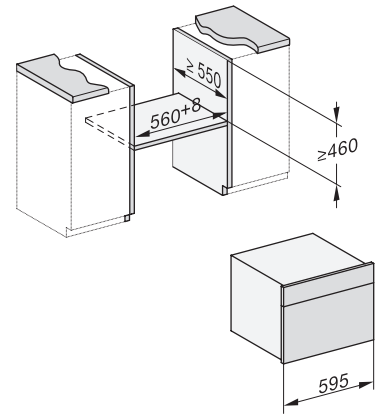

DGC 7845 HCX Pro

Griffloser Kompakt-Dampfbackofen mit Frisch- und Abwasseranschluss zum Dampfgaren, Backen, Braten mit kabellosem Speisethermometer + HydroClean.

Einbau DG, DGM, DGC XL, ESW7x20, Skizze,

Einbau_DG_DGM_DGC_XL_ESW7x10_EVSV7010 Skizze

Einbau DG DGM DGC XL Unterbau, Skizze

DGC7x4x Einbau Hochschrank, Skizze

DGC7x45 Anschlüsse und Belüftung 45cm, Skizze

- 1) Ansicht von vorne, 2) Netzanschlussleitung, L=2.000 mm, 3) Wasserzulaufschlauch (Edelstahl), L=2.000 mm, 4) Wasserablaufschlauch (Kunststoff), L=3.000 mm, Das aufsteigende Ende des Wasserablaufschlauches bis zum Anschluss an den Siphon darf nicht höher als 500 mm sein., 5) Lüftungsauschnitt min. 180 cm², 6) kein Anschluss in diesem Bereich

DGC7x4x Schwenkbereich der Blende, Skizze

Verschraubung DGC XL, Skizze

DGC7x6x X mit und ohne Griff Seitenansicht, Skizze

A) 22 mm Glas, 23,3 mm Edelstahl