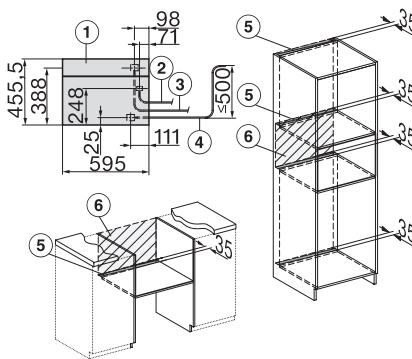

DGC 7845 HCX Pro

Griffloser Kompakt-Dampfbackofen mit Frisch- und Abwasseranschluss zum Dampfgaren, Backen, Braten mit kabellosem Speisethermometer + HydroClean.

Einbau DG, DGM, DGC XL, ESW7x20, Skizze,

Einbau_DG_DGM_DGC_XL_ESW7x10_EVSV7010 Skizze

Einbau DG DGM DGC XL Unterbau, Skizze

DGC7x4x Einbau Hochschrank, Skizze

DGC7x45 Anschlüsse und Belüftung 45cm, Skizze

- 1) Ansicht von vorne, 2) Netzanschlussleitung, L=2.000 mm, 3) Wasserzulaufschlauch (Edelstahl), L=2.000 mm, 4) Wasserablaufschlauch (Kunststoff), L=3.000 mm, Das aufsteigende Ende des Wasserablaufschlauches bis zum Anschluss an den Siphon darf nicht höher als 500 mm sein., 5) Lüftungsauschnitt min. 180 cm², 6) kein Anschluss in diesem Bereich