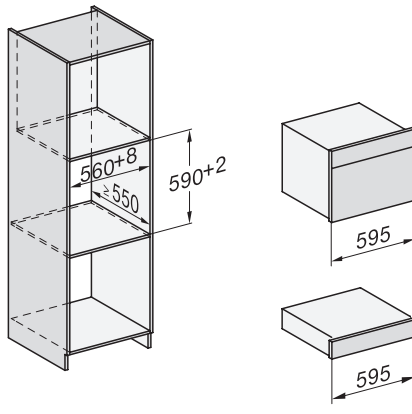

Einbau_DG_DGM_DGC_XL_ESW7x10_EVSV7010 Skizze

Einbau DG DGM DGC XL Unterbau, Skizze

DGC7x4x Einbau Hochschrank, Skizze

DGC7x45 Anschlüsse und Belüftung 45cm, Skizze

- 1) Ansicht von vorne, 2) Netzanschlussleitung, L=2.000 mm, 3) Wasserzulaufschlauch (Edelstahl), L=2.000 mm, 4) Wasserablaufschlauch (Kunststoff), L=3.000 mm, Das aufsteigende Ende des Wasserablaufschlauches bis zum Anschluss an den Siphon darf nicht höher als 500 mm sein., 5) Lüftungsauschnitt min. 180 cm², 6) kein Anschluss in diesem Bereich