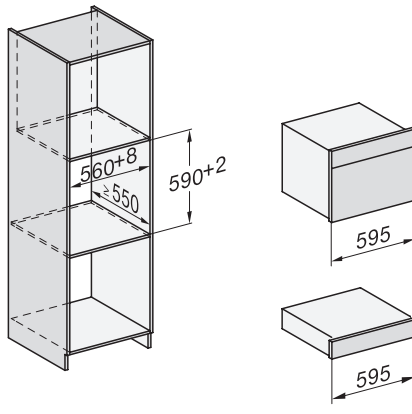

ESW7x10, DGC7x4xHCPro, DGC7x4xHCXPro, Skizze

Einbau DG DGM DGC XL Unterbau, Skizze

DGC7x4x Einbau Hochschrank, Skizze

DGC7x45 Anschlüsse und Belüftung 45cm, Skizze

- 1) Ansicht von vorne, 2) Netzanschlussleitung, L=2.000 mm, 3) Wasserzulaufschlauch (Edelstahl), L=2.000 mm, 4) Wasserablaufschlauch (Kunststoff), L=3.000 mm, Das aufsteigende Ende des Wasserablaufschlauches bis zum Anschluss an den Siphon darf nicht höher als 500 mm sein., 5) Lüftungsauschnitt min. 180 cm², 6) kein Anschluss in diesem Bereich