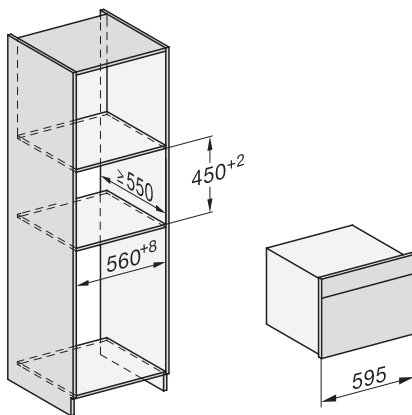

ESW7x10, DGC7x4xHCPro, DGC7x4xHCXPro, Skizze

Einbau DG DGM DGC XL Unterbau, Skizze

DGC7x4x Einbau Hochschrank, Skizze

DGC7x45 Anschlüsse und Belüftung 45cm, Skizze

- 1) Ansicht von vorne, 2) Netzanschlussleitung, L=2.000 mm, 3) Wasserzulaufschlauch (Edelstahl), L=2.000 mm, 4) Wasserablaufschlauch (Kunststoff), L=3.000 mm, Das aufsteigende Ende des Wasserablaufschlauches bis zum Anschluss an den Siphon darf nicht höher als 500 mm sein., 5) Lüftungsauschnitt min. 180 cm², 6) kein Anschluss in diesem Bereich