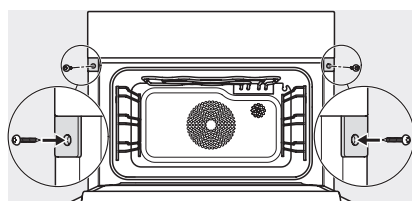

DGC 7845 HCX Pro

Griffloser Kompakt-Dampfbackofen mit Frisch- und Abwasseranschluss zum Dampfgaren, Backen, Braten mit kabellosem Speisethermometer + HydroClean.

ESW7x20, DGC7x4xHCPro, DGC7x4xHCXPro, Skizze

ESW7x10, DGC7x4xHCPro, DGC7x4xHCXPro, Skizze

Einbau DG DGM DGC XL Unterbau, Skizze

DGC7x4x Einbau Hochschrank, Skizze

DGC7x45 Anschlüsse und Belüftung 45cm, Skizze

- 1) Ansicht von vorne, 2) Netzanschlussleitung, L=2.000 mm, 3) Wasserzulaufschlauch (Edelstahl), L=2.000 mm, 4) Wasserablaufschlauch (Kunststoff), L=3.000 mm, Das aufsteigende Ende des Wasserablaufschlauches bis zum Anschluss an den Siphon darf nicht höher als 500 mm sein., 5) Lüftungsauschnitt min. 180 cm², 6) kein Anschluss in diesem Bereich

DGC7x4x Schwenkbereich der Blende, Skizze

Verschraubung DGC XL, Skizze

DGC7x6x X mit und ohne Griff Seitenansicht, Skizze

A) 22 mm Glas, 23,3 mm Edelstahl