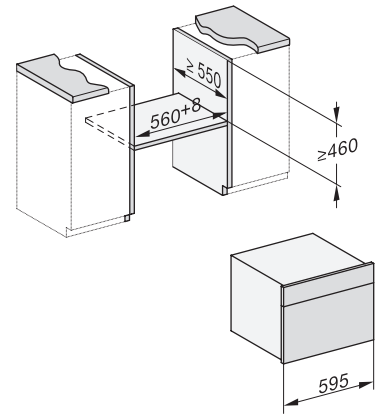

DGC 7845 HCX Pro

Griffloser Kompakt-Dampfbackofen mit Frisch- und Abwasseranschluss zum Dampfgaren, Backen, Braten mit kabellosem Speisethermometer + HydroClean.

ESW7x20, DGC7x4xHCPro, DGC7x4xHCXPro, Skizze

ESW7x10, DGC7x4xHCPro, DGC7x4xHCXPro, Skizze

Einbau DG DGM DGC XL Unterbau, Skizze

DGC7x4x Einbau Hochschrank, Skizze

DGC7x45 Anschlüsse und Belüftung 45cm, Skizze

- 1) Ansicht von vorne, 2) Netzanschlussleitung, L=2.000 mm, 3) Wasserzulaufschlauch (Edelstahl), L=2.000 mm, 4) Wasserablaufschlauch (Kunststoff), L=3.000 mm, Das aufsteigende Ende des Wasserablaufschlauches bis zum Anschluss an den Siphon darf nicht höher als 500 mm sein., 5) Lüftungsauschnitt min. 180 cm², 6) kein Anschluss in diesem Bereich

DGC7x4x Schwenkbereich der Blende, Skizze

Verschraubung DGC XL, Skizze

DGC7x6x X mit und ohne Griff Seitenansicht, Skizze

A) 22 mm Glas, 23,3 mm Edelstahl