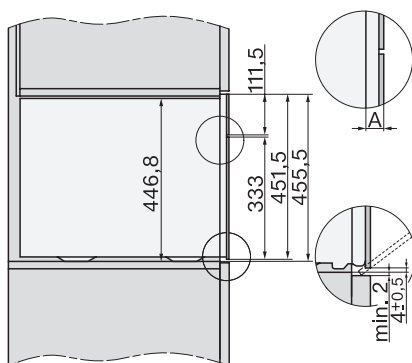

ESW7x10, DGC7x4xHCPro, DGC7x4xHCXPro, Skizze

Einbau DG DGM DGC XL Unterbau, Skizze

DGC7x4x Einbau Hochschrank, Skizze

DGC7x45 Anschlüsse und Belüftung 45cm, Skizze

- 1) Ansicht von vorne, 2) Netzanschlussleitung, L=2.000 mm, 3) Wasserzulaufschlauch (Edelstahl), L=2.000 mm, 4) Wasserablaufschlauch (Kunststoff), L=3.000 mm, Das aufsteigende Ende des Wasserablaufschlauches bis zum Anschluss an den Siphon darf nicht höher als 500 mm sein., 5) Lüftungsauschnitt min. 180 cm², 6) kein Anschluss in diesem Bereich

DGC7x4x Schwenkbereich der Blende, Skizze

Verschraubung DGC XL, Skizze

DGC7x6x X mit und ohne Griff Seitenansicht, Skizze

A) 22 mm Glas, 23,3 mm Edelstahl