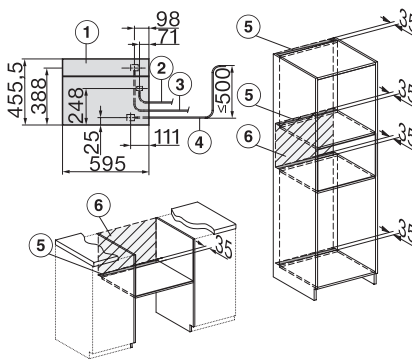

ESW7x10, DGC7x4xHCPro, DGC7x4xHCXPro, Skizze

Einbau DG DGM DGC XL Unterbau, Skizze

DGC7x4x Einbau Hochschrank, Skizze

DGC7x45 Anschlüsse und Belüftung 45cm, Skizze

- 1) Ansicht von vorne, 2) Netzanschlussleitung, L=2.000 mm, 3) Wasserzulaufschlauch (Edelstahl), L=2.000 mm, 4) Wasserablaufschlauch (Kunststoff), L=3.000 mm, Das aufsteigende Ende des Wasserablaufschlauches bis zum Anschluss an den Siphon darf nicht höher als 500 mm sein., 5) Lüftungsauschnitt min. 180 cm², 6) kein Anschluss in diesem Bereich