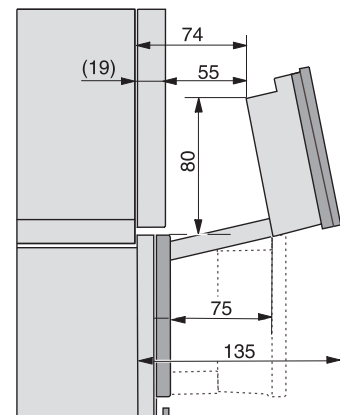

ESW7x10, DGC7x4xHCPro, DGC7x4xHCXPro, Skizze

Einbau DG DGM DGC XL Unterbau, Skizze

DGC7x4x Einbau Hochschrank, Skizze

DGC7x45 Anschlüsse und Belüftung 45cm, Skizze

- 1) Ansicht von vorne, 2) Netzanschlussleitung, L=2.000 mm, 3) Wasserzulaufschlauch (Edelstahl), L=2.000 mm, 4) Wasserablaufschlauch (Kunststoff), L=3.000 mm, Das aufsteigende Ende des Wasserablaufschlauches bis zum Anschluss an den Siphon darf nicht höher als 500 mm sein., 5) Lüftungsauschnitt min. 180 cm², 6) kein Anschluss in diesem Bereich

DGC7x4x Schwenkbereich der Blende, Skizze

Verschraubung DGC XL, Skizze

DGC7x6x X mit und ohne Griff Seitenansicht, Skizze

A) 22 mm Glas, 23,3 mm Edelstahl