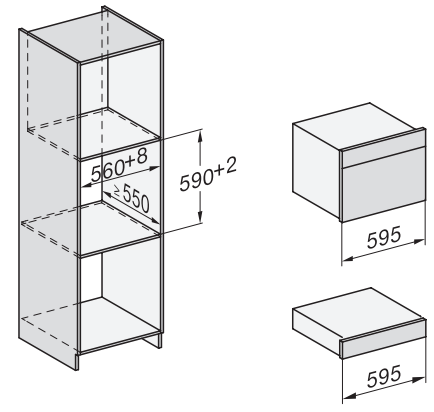

## DGC 7845 HCX Pro

Griffloser Kompakt-Dampfbackofen mit Frisch- und Abwasseranschluss zum Dampfgaren, Backen, Braten mit kabellosem Speisethermometer + HydroClean.

DGC 6805, Wasseranschluss (Skizze)

1. Absperrhahn (Kaltwasseranschluss) mit 3/4" Anschlussgewinde, 2. Wasserzulaufschlauch, L=2000 mm, 3. Wasserablaufschlauch, L=3000 mm, 4. Das aufsteigende Ende des Wasserablaufschlauches bis zum Eintritt in den Geruchsverschluss darf nicht höher als 500 mm sein., 5. Achtung! Der Wasserzulauf- / und Wasserablaufschlauch des Gerätes darf beim Einbau eines Backofens nicht hinter der Hutze (5) eingeklemmt werden.

ESW7x20, DGC7x4xHCPro, DGC7x4xHCXPro, Skizze

ESW7x10, DGC7x4xHCPro, DGC7x4xHCXPro, Skizze

Einbau DG DGM DGC XL Unterbau, Skizze

DGC7x4x Einbau Hochschrank, Skizze

DGC7x4x Schwenkbereich der Blende, Skizze