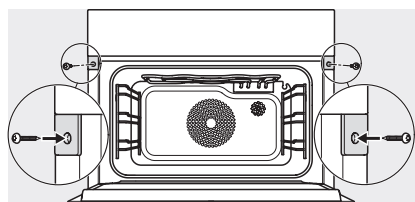

## DGC 7845 HCX Pro

Griffloser Kompakt-Dampfbackofen mit Frisch- und Abwasseranschluss zum Dampfgaren, Backen, Braten mit kabellosem Speisethermometer + HydroClean.

DGC 6805, Wasseranschluss (Skizze)

1. Absperrhahn (Kaltwasseranschluss) mit 3/4" Anschlussgewinde, 2. Wasserzulaufschlauch, L=2000 mm, 3. Wasserablaufschlauch, L=3000 mm, 4. Das aufsteigende Ende des Wasserablaufschlauches bis zum Eintritt in den Geruchsverschluss darf nicht höher als 500 mm sein., 5. Achtung! Der Wasserzulauf- / und Wasserablaufschlauch des Gerätes darf beim Einbau eines Backofens nicht hinter der Hutze (5) eingeklemmt werden.

ESW7x20, DGC7x4xHCPro, DGC7x4xHCXPro, Skizze

ESW7x10, DGC7x4xHCPro, DGC7x4xHCXPro, Skizze

Einbau DG DGM DGC XL Unterbau, Skizze

DGC7x4x Einbau Hochschrank, Skizze

DGC7x4x Schwenkbereich der Blende, Skizze

Verschraubung DGC XL, Skizze

DGC7x6x X mit und ohne Griff Seitenansicht, Skizze

A) 22 mm Glas, 23,3 mm Edelstahl