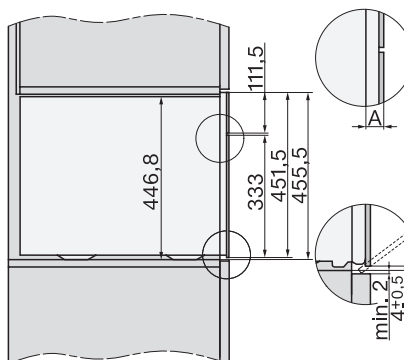

ESW7x20, DGC7x4xHCPro, DGC7x4xHCXPro, Skizze

ESW7x10, DGC7x4xHCPro, DGC7x4xHCXPro, Skizze

Einbau DG DGM DGC XL Unterbau, Skizze

DGC7x4x Einbau Hochschrank, Skizze

DGC7x4x Schwenkbereich der Blende, Skizze

Verschraubung DGC XL, Skizze

DGC7x6x X mit und ohne Griff Seitenansicht, Skizze

A) 22 mm Glas, 23,3 mm Edelstahl