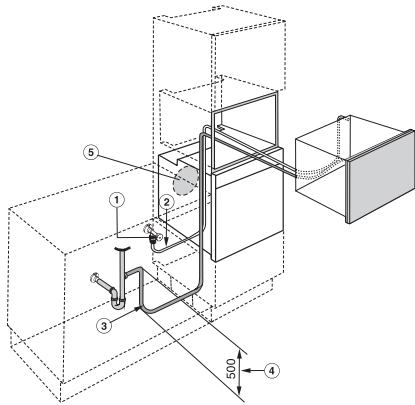

DGC 7845 HCX Pro

Griffloser Kompakt-Dampfbackofen mit Frisch- und Abwasseranschluss zum Dampfgaren, Backen, Braten mit kabellosem Speisethermometer + HydroClean.

DGC 6805, Wasseranschluss (Skizze)

1. Absperrhahn (Kaltwasseranschluss) mit 3/4" Anschlussgewinde, 2. Wasserzulaufschlauch, L=2000 mm, 3. Wasserablaufschlauch, L=3000 mm, 4. Das aufsteigende Ende des Wasserablaufschlauches bis zum Eintritt in den Geruchsverschluss darf nicht höher als 500 mm sein., 5. Achtung! Der Wasserzulauf- / und Wasserablaufschlauch des Gerätes darf beim Einbau eines Backofens nicht hinter der Hutze (5) eingeklemmt werden.