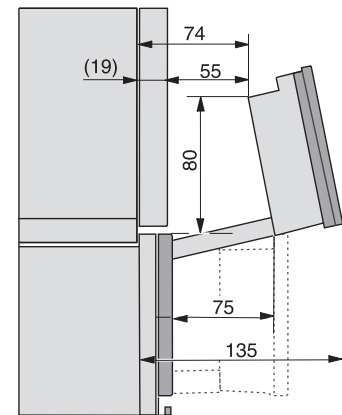

ESW7x20, DGC7x4xHCPro, DGC7x4xHCXPro, Skizze

ESW7x10, DGC7x4xHCPro, DGC7x4xHCXPro, Skizze

Einbau DG DGM DGC XL Unterbau, Skizze

DGC7x4x Einbau Hochschrank, Skizze

DGC7x4x Schwenkbereich der Blende, Skizze

Verschraubung DGC XL, Skizze

DGC7x6x X mit und ohne Griff Seitenansicht, Skizze

A) 22 mm Glas, 23,3 mm Edelstahl