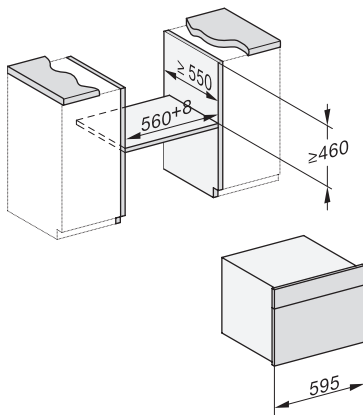

## DGC 7845 HCX Pro

Griffloser Kompakt-Dampfbackofen mit Frisch- und Abwasseranschluss zum Dampfgaren, Backen, Braten mit kabellosem Speisethermometer + HydroClean.

DGC 6805, Wasseranschluss (Skizze)

1. Absperrhahn (Kaltwasseranschluss) mit 3/4" Anschlussgewinde, 2. Wasserzulaufschlauch, L=2000 mm, 3. Wasserablaufschlauch, L=3000 mm, 4. Das aufsteigende Ende des Wasserablaufschlauches bis zum Eintritt in den Geruchsverschluss darf nicht höher als 500 mm sein., 5. Achtung! Der Wasserzulauf- / und Wasserablaufschlauch des Gerätes darf beim Einbau eines Backofens nicht hinter der Hutze (5) eingeklemmt werden.

ESW7x20, DGC7x4xHCPro, DGC7x4xHCXPro, Skizze

ESW7x10, DGC7x4xHCPro, DGC7x4xHCXPro, Skizze

Einbau DG DGM DGC XL Unterbau, Skizze

DGC7x4x Einbau Hochschrank, Skizze

DGC7x4x Schwenkbereich der Blende, Skizze

Verschraubung DGC XL, Skizze

DGC7x6x X mit und ohne Griff Seitenansicht, Skizze

A) 22 mm Glas, 23,3 mm Edelstahl