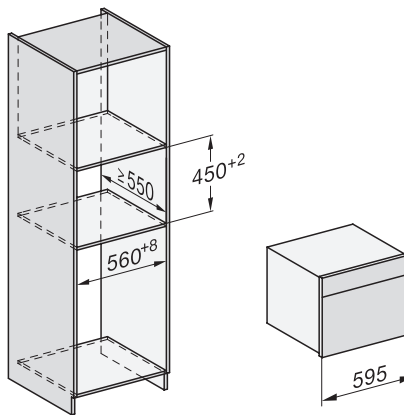

## DGC 7845 HCX Pro

Griffloser Kompakt-Dampfbackofen mit Frisch- und Abwasseranschluss zum Dampfgaren, Backen, Braten mit kabellosem Speisethermometer + HydroClean.

DGC 6805, Wasseranschluss (Skizze)

1. Absperrhahn (Kaltwasseranschluss) mit 3/4" Anschlussgewinde, 2. Wasserzulaufschlauch, L=2000 mm, 3. Wasserablaufschlauch, L=3000 mm, 4. Das aufsteigende Ende des Wasserablaufschlauches bis zum Eintritt in den Geruchsverschluss darf nicht höher als 500 mm sein., 5. Achtung! Der Wasserzulauf- / und Wasserablaufschlauch des Gerätes darf beim Einbau eines Backofens nicht hinter der Hutze (5) eingeklemmt werden.

ESW7x20, DGC7x4xHCPro, DGC7x4xHCXPro, Skizze

ESW7x10, DGC7x4xHCPro, DGC7x4xHCXPro, Skizze

Einbau DG DGM DGC XL Unterbau, Skizze

DGC7x4x Einbau Hochschrank, Skizze

DGC7x4x Schwenkbereich der Blende, Skizze