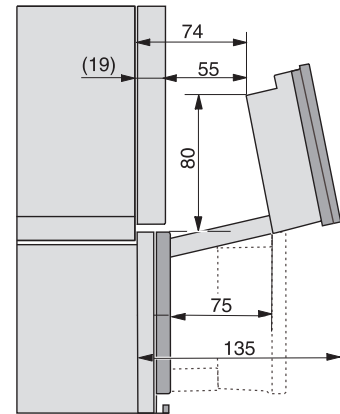

zum Dampfgaren, Backen, Braten mit kabellosem Speisethermometer + HydroClean.

DG7x40, DGC7x4x, DGC7x6x, DG7635, DGM7x4x, DO7860, H2860B/BP, H7240BM, H7x40BM, H7x4xB/BP, H7x6xB/BP, Skizze

1) 400 mm, 2) 360 mm, 3) 47 mm, 4) 27 mm, 5) 32.5 mm

ESW7x20, DGC7x4xHCPro, DGC7x4xHCXPro, Skizze

ESW7x10, DGC7x4xHCPro, DGC7x4xHCXPro, Skizze

Einbau DG DGM DGC XL Unterbau, Skizze

DGC7x4x Einbau Hochschrank, Skizze

DGC7x4x Schwenkbereich der Blende, Skizze

Verschraubung DGC XL, Skizze

DGC7x6x X mit und ohne Griff Seitenansicht, Skizze

A) 22 mm Glas, 23,3 mm Edelstahl