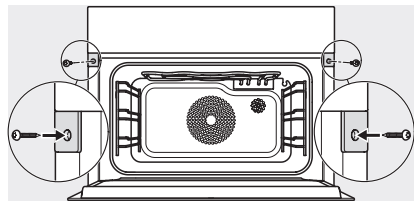

zum Dampfgaren, Backen, Braten mit kabellosem Speisethermometer + HydroClean.

DG7x40, DGC7x4x, DGC7x6x, DG7635, DGM7x4x, DO7860, H2860B/BP, H7240BM, H7x40BM, H7x4xB/BP, H7x6xB/BP, Skizze

1) 400 mm, 2) 360 mm, 3) 47 mm, 4) 27 mm, 5) 32.5 mm

ESW7x20, DGC7x4xHCPro, DGC7x4xHCXPro, Skizze

ESW7x10, DGC7x4xHCPro, DGC7x4xHCXPro, Skizze

Einbau DG DGM DGC XL Unterbau, Skizze

DGC7x4x Einbau Hochschrank, Skizze

DGC7x4x Schwenkbereich der Blende, Skizze

Verschraubung DGC XL, Skizze

DGC7x6x X mit und ohne Griff Seitenansicht, Skizze

A) 22 mm Glas, 23,3 mm Edelstahl