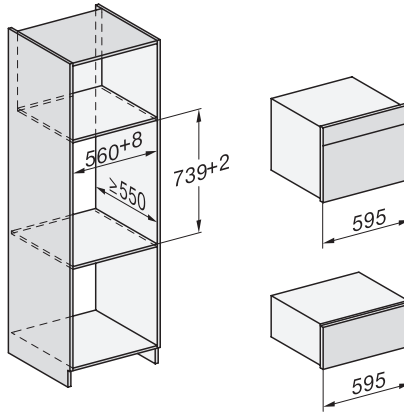

zum Dampfgaren, Backen, Braten mit kabellosem Speisethermometer + HydroClean.

DG7x40, DGC7x4x, DGC7x6x, DG7635, DGM7x4x, DO7860, H2860B/BP, H7240BM, H7x40BM, H7x4xB/BP, H7x6xB/BP, Skizze

1) 400 mm, 2) 360 mm, 3) 47 mm, 4) 27 mm, 5) 32.5 mm