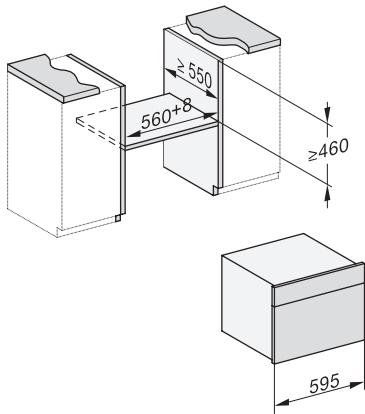

zum Dampfgaren, Backen, Braten mit kabellosem Speisethermometer + HydroClean.

DG7x40, DGC7x4x, DGC7x6x, DG7635, DGM7x4x, DO7860, H2860B/BP, H7240BM, H7x40BM, H7x4xB/BP, H7x6xB/BP, Skizze

1) 400 mm, 2) 360 mm, 3) 47 mm, 4) 27 mm, 5) 32.5 mm

ESW7x20, DGC7x4xHCPro, DGC7x4xHCXPro, Skizze

ESW7x10, DGC7x4xHCPro, DGC7x4xHCXPro, Skizze

Einbau DG DGM DGC XL Unterbau, Skizze

DGC7x4x Einbau Hochschrank, Skizze

DGC7x4x Schwenkbereich der Blende, Skizze

Verschraubung DGC XL, Skizze

DGC7x6x X mit und ohne Griff Seitenansicht, Skizze

A) 22 mm Glas, 23,3 mm Edelstahl