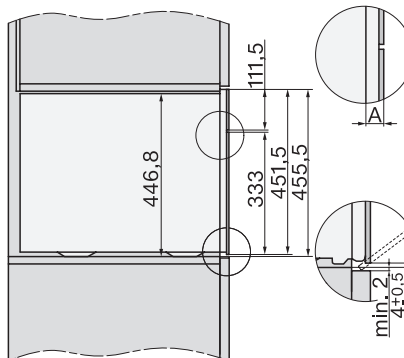

zum Dampfgaren, Backen, Braten mit kabellosem Speisethermometer + HydroClean.

DG7x40, DGC7x4x, DGC7x6x, DG7635, DGM7x4x, DO7860, H2860B/BP, H7240BM, H7x40BM, H7x4xB/BP, H7x6xB/BP, Skizze

1) 400 mm, 2) 360 mm, 3) 47 mm, 4) 27 mm, 5) 32.5 mm

ESW7x20, DGC7x4xHCPro, DGC7x4xHCXPro, Skizze

ESW7x10, DGC7x4xHCPro, DGC7x4xHCXPro, Skizze

Einbau DG DGM DGC XL Unterbau, Skizze

DGC7x4x Einbau Hochschrank, Skizze

DGC7x4x Schwenkbereich der Blende, Skizze

Verschraubung DGC XL, Skizze

DGC7x6x X mit und ohne Griff Seitenansicht, Skizze

A) 22 mm Glas, 23,3 mm Edelstahl