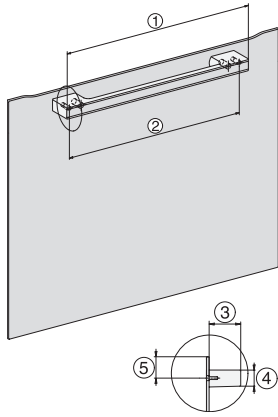

DGC 7845 HC Pro

Kompakt-Dampfbackofen mit Frisch- und Abwasseranschluss

zum Dampfgaren, Backen, Braten mit kabellosem Speisethermometer + HydroClean.

DG7x40, DGC7x4x, DGC7x6x, DG7635, DGM7x4x, DO7860, H2860B/BP, H7240BM, H7x40BM, H7x4xB/BP, H7x6xB/BP, Skizze

1) 400 mm, 2) 360 mm, 3) 47 mm, 4) 27 mm, 5) 32.5 mm