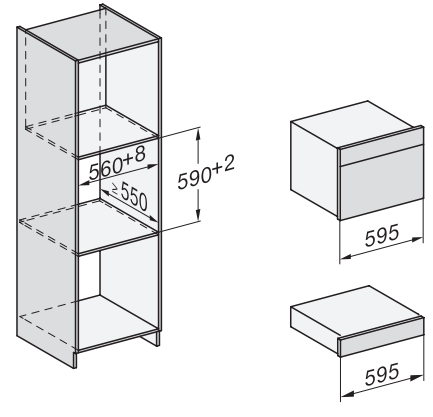

zum Dampfgaren, Backen, Braten mit kabellosem Speisethermometer + HydroClean.

DG7x40, DGC7x4x, DGC7x6x, DG7635, DGM7x4x, DO7860, H2860B/BP, H7240BM, H7x40BM, H7x4xB/BP, H7x6xB/BP, Skizze

1) 400 mm, 2) 360 mm, 3) 47 mm, 4) 27 mm, 5) 32.5 mm

ESW7x20, DGC7x4xHCPro, DGC7x4xHCXPro, Skizze

ESW7x10, DGC7x4xHCPro, DGC7x4xHCXPro, Skizze

Einbau DG DGM DGC XL Unterbau, Skizze

DGC7x4x Einbau Hochschrank, Skizze

DGC7x4x Schwenkbereich der Blende, Skizze