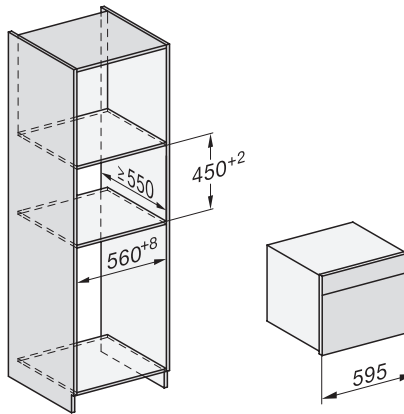

zum Dampfgaren, Backen, Braten mit kabellosem Speisethermometer + HydroClean.

DG7x40, DGC7x4x, DGC7x6x, DG7635, DGM7x4x, DO7860, H2860B/BP, H7240BM, H7x40BM, H7x4xB/BP, H7x6xB/BP, Skizze

1) 400 mm, 2) 360 mm, 3) 47 mm, 4) 27 mm, 5) 32.5 mm

ESW7x20, DGC7x4xHCPro, DGC7x4xHCXPro, Skizze

ESW7x10, DGC7x4xHCPro, DGC7x4xHCXPro, Skizze

Einbau DG DGM DGC XL Unterbau, Skizze

DGC7x4x Einbau Hochschrank, Skizze

DGC7x4x Schwenkbereich der Blende, Skizze