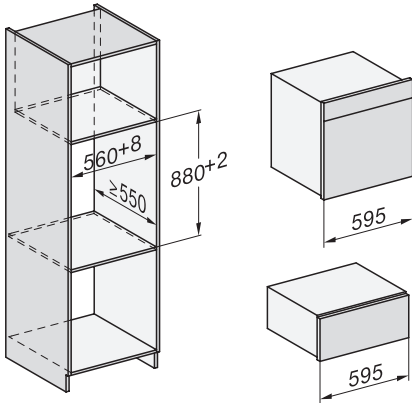

DGC 7460 HCX Pro
Griffloser Dampfbackofen
zum Dampfgaren, Backen, Braten mit Vernetzung + HydroClean.

ESW7x20, DGC7x6xHCPro, DGC7x6xHCXPro Skizze