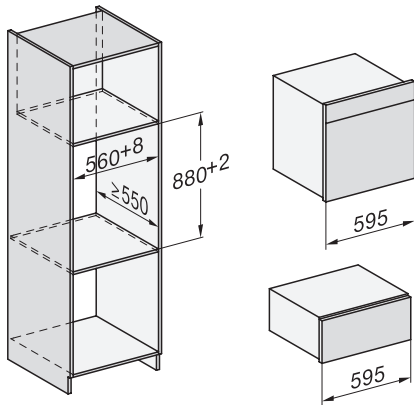

DGC 7460 HCX Pro
Griffloser Dampfbackofen
zum Dampfgaren, Backen, Braten mit Vernetzung + HydroClean.

ESW7x20, DGC7x6xHCPro, DGC7x6xHCXPro Skizze