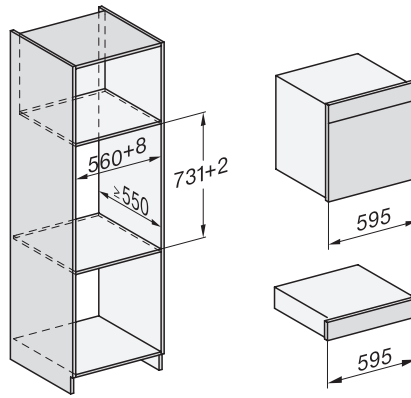

Einbau_DGC_XXL_ESW7x10_EVS7010, Skizze