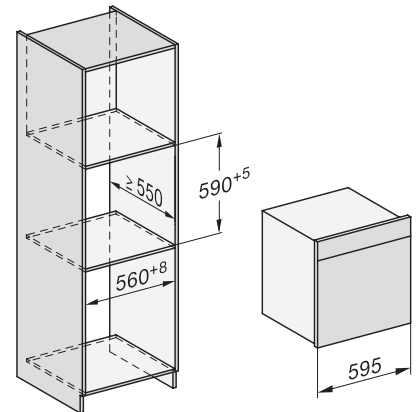

Einbau DGC XXL, Skizze