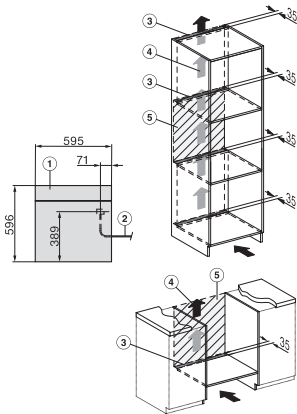

DGC 7460 HCX Pro
Griffloser Dampfbackofen
zum Dampfgaren, Backen, Braten mit Vernetzung + HydroClean.

ESW7x20, DGC7x6xHCPro, DGC7x6xHCXPro Skizze

Einbau_DGC_XXL_ESW7x10_EVS7010, Skizze

Einbau DGC XXL, Skizze

DGC7x60 Anschlüsse und Belüftung 60cm, Skizze

1) Ansicht von vorne, 2) Netzanschlussleitung, L=2.000 mm, 3) Lüftungsausschnitt min. 180 cm², 4) Be- und Entlüftung, 5) kein Anschluss in diesem Bereich

Einbau DGC XXL Unterbau, Skizze

Arbeitsplattenüberstand ≤ 29 mm

Verschraubung DGC XXL, Skizze

DGC7x4x Schwenkbereich der Blende, Skizze

Seitenansicht DGC XXL, Skizze

*22 mm – Glas, *23,3 mm – Edelstahl