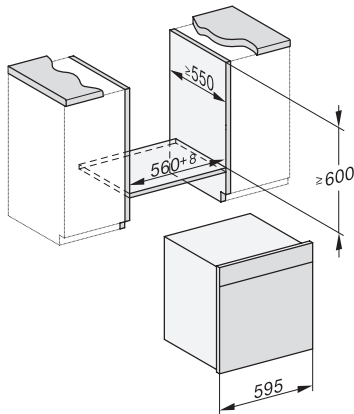

DGC 7460 HCX Pro
Griffloser Dampfbackofen
zum Dampfgaren, Backen, Braten mit Vernetzung + HydroClean.

ESW7x20, DGC7x6xHCPro, DGC7x6xHCXPro Skizze

Einbau_DGC_XXL_ESW7x10_EVS7010, Skizze

Einbau DGC XXL, Skizze

DGC7x60 Anschlüsse und Belüftung 60cm, Skizze

1) Ansicht von vorne, 2) Netzanschlussleitung, L=2.000 mm, 3) Lüftungsausschnitt min. 180 cm², 4) Be- und Entlüftung, 5) kein Anschluss in diesem Bereich

Einbau DGC XXL Unterbau, Skizze

Arbeitsplattenüberstand ≤ 29 mm

Verschraubung DGC XXL, Skizze

DGC7x4x Schwenkbereich der Blende, Skizze

Seitenansicht DGC XXL, Skizze

*22 mm – Glas, *23,3 mm – Edelstahl