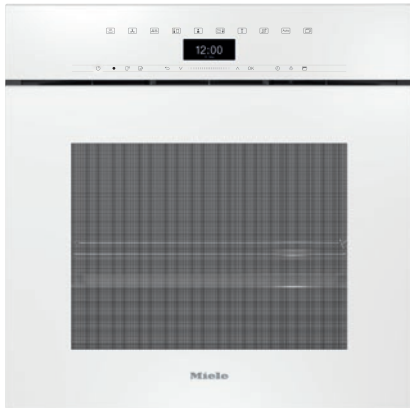

DGC 7460 HCX Pro
Griffloser Dampfbackofen
zum Dampfgaren, Backen, Braten mit Vernetzung + HydroClean.

EAN: 4002516631958 / Materialnummer: 12100190 / Alte Materialnummer: 23746059D

Multilingua	•
Motorische Liftblende	•
Mengenunabhängiges Garen	•
Dampfgaren auf bis zu 4 Ebenen gleichzeitig	•
Automatisches Menügaren	•
Dampfreduktion vor Garzeitende	•
Tageszeitanzeige	•
Anzeige Datum	•
Kurzzeitwecker	•
Programmierung Garzeitanfang	•
Programmierung Garzeitende	•
Programmierung Garzeitdauer	•
Ist-Temperaturanzeige	•
Soll-Temperaturanzeige	•
Signalton bei Erreichen der Solltemperatur	•
Vorschlagstemperatur	•
Eigene Programme	•
Individuelle Einstellungen	•
Effizienz und Nachhaltigkeit	
Energieeffizienzklasse (A+++ – D)	A+
Pflegekomfort	
Edelstahl-Garraum mit Leinenstruktur	•
Grillheizkörper abklappbar	•
Externer Dampferzeuger	•
HydroClean	•
Pflegeprogramme	•
Pflegeprogramm Einweichen	•
Pflegeprogramm Spülen	•
Garraum-Trocknungsprogramm	•
Schnellsteckverschluss für Aufnahmegitter	•
Herausnehmbare Aufnahmegitter	•
Entkalken	•
CleanGlass Tür	•
Dampftechn. / Wasserversorgung	
DualSteam	•
Dampferzeuger Leistung in kW	3,30
Frischwassertank Volumen in l	1,4
Frischwassertank hinter Liftblende	•
Kondensatbehälter hinter Liftblende	•
Ablaufsieb	•
Sicherheit	
Gerätekühlsystem mit kühler Front	•
Sicherheitsausschaltung	•
Inbetriebnahmesperre	•
Wrasen-Kühlsystem	•
Tastensperre	•
Technische Daten	
Garraumvolumen in l	67
Anzahl der Einschubebenen	4
Kennzeichnung der Einschubebenen	•
Türanschlag	unten