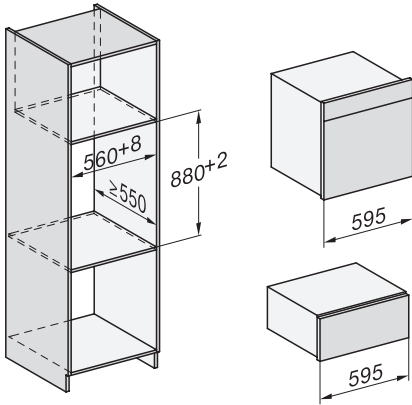

DGC 7460 HCX Pro
Griffloser Dampfbackofen
zum Dampfgaren, Backen, Braten mit Vernetzung + HydroClean.

ESW7x20, DGC7x6xHCPro, DGC7x6xHCXPro Skizze