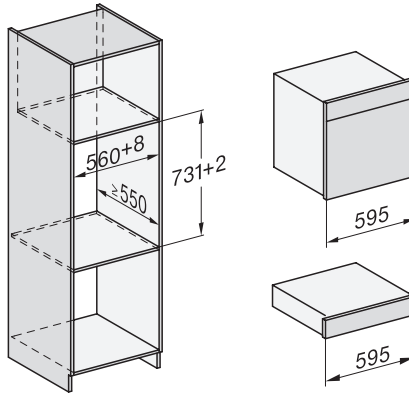

Einbau_DGC_XXL_ESW7x10_EVS7010, Skizze