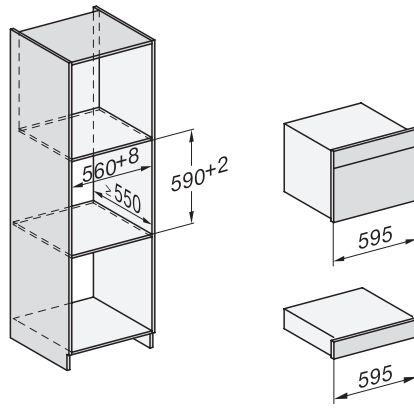

ESW7x10, DGC7x4xHCPro, DGC7x4xHCXPro, Skizze