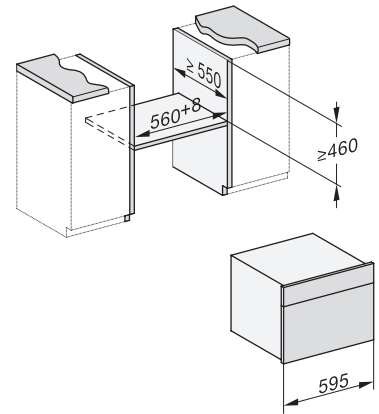

Temperaturen Dampfgarbetrieb min. in °C	40
Temperaturen Dampfgarbetrieb max. in °C	100
Nischenbreite min. in mm	560
Nischenbreite max. in mm	568
Nischenhöhe min. in mm	450
Nischenhöhe max. in mm	452
Nischtiefe in mm	550
Gerätemaße (B x H x T) in mm	595 x 456 x 569
Gerätebreite in mm	595
Gerätehöhe in mm	455,5
Gerätetiefe in mm	568,5
Gewicht in kg	40,2
Gesamtanschlusswert in kW	3,40
Spannung in V	230
Frequenz in Hz	50
Absicherung in A	16
Phasenanzahl	1
Anschlusskabel mit Netzstecker	•
Länge der elektrischen Zuleitung in m	2
Länge Wasserzulaufschlauch in m	2,0
Länge Wasserablaufschlauch in m	3,0
Leuchtmittel tauschen	Kundendienst
Mitgeliefertes Zubehör	
Universalblech mit PerfectClean	1
Back- und Bratrost mit PerfectClean	1
Herausnehmbare Aufnahmegitter (Paar)	1
Gelochte Edelstahl-Garbehälter	1
Ungelochte Edelstahl-Garbehälter	1
HydroClean Reiniger	1
Entkalkungstabletten	2
Verfügbare Displaysprachen	
Verfügbare Displaysprachen durch MultiLingua	bahasa malaysia, dansk, deutsch, english, español, français, hrvatski, italiano, magyar, nederlands, norsk, polski, português, русский, română, slovenščina, slovensčina, srpski, suomi, svenska, türkçe, українська, čeština, ελληνικά,

Einbau DG DGM DGC XL Unterbau, Skizze

DGC7x4x Einbau Hochschrank, Skizze

DGC7x4x Schwenkbereich der Blende, Skizze

Verschraubung DGC XL, Skizze

DGC7x6x X mit und ohne Griff Seitenansicht, Skizze

A) 22 mm Glas, 23,3 mm Edelstahl