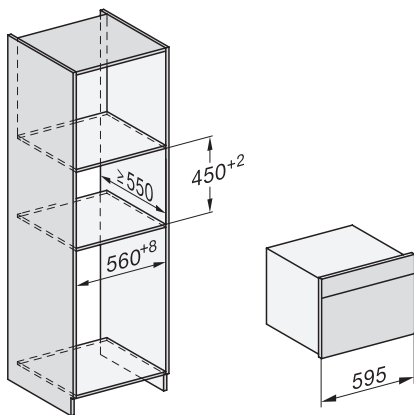

Temperaturen Dampfgarbetrieb min. in °C	40
Temperaturen Dampfgarbetrieb max. in °C	100
Nischenbreite min. in mm	560
Nischenbreite max. in mm	568
Nischenhöhe min. in mm	450
Nischenhöhe max. in mm	452
Nischtiefe in mm	550
Gerätemaße (B x H x T) in mm	595 x 456 x 569
Gerätebreite in mm	595
Gerätehöhe in mm	455,5
Gerätetiefe in mm	568,5
Gewicht in kg	40,2
Gesamtanschlusswert in kW	3,40
Spannung in V	230
Frequenz in Hz	50
Absicherung in A	16
Phasenanzahl	1
Anschlusskabel mit Netzstecker	•
Länge der elektrischen Zuleitung in m	2
Länge Wasserzulaufschlauch in m	2,0
Länge Wasserablaufschlauch in m	3,0
Leuchtmittel tauschen	Kundendienst
Mitgeliefertes Zubehör	
Universalblech mit PerfectClean	1
Back- und Bratrost mit PerfectClean	1
Herausnehmbare Aufnahmegitter (Paar)	1
Gelochte Edelstahl-Garbehälter	1
Ungelochte Edelstahl-Garbehälter	1
HydroClean Reiniger	1
Entkalkungstabletten	2
Verfügbare Displaysprachen	
Verfügbare Displaysprachen durch MultiLingua	bahasa malaysia, dansk, deutsch, english, español, français, hrvatski, italiano, magyar, nederlands, norsk, polski, português, русский, română, slovenščina, slovensčina, srpski, suomi, svenska, türkçe, українська, čeština, ελληνικά,

Einbau DG DGM DGC XL Unterbau, Skizze

DGC7x4x Einbau Hochschrank, Skizze

DGC7x4x Schwenkbereich der Blende, Skizze

Verschraubung DGC XL, Skizze

DGC7x6x X mit und ohne Griff Seitenansicht, Skizze

A) 22 mm Glas, 23,3 mm Edelstahl