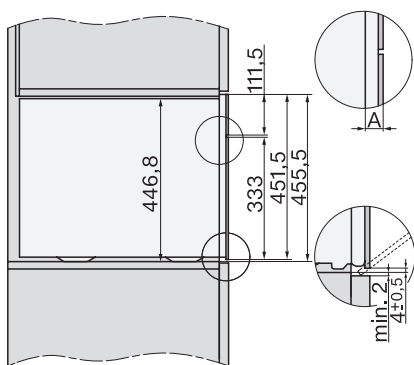

Temperaturen Dampfgarbetrieb min. in °C	40
Temperaturen Dampfgarbetrieb max. in °C	100
Nischenbreite min. in mm	560
Nischenbreite max. in mm	568
Nischenhöhe min. in mm	450
Nischenhöhe max. in mm	452
Nischtiefe in mm	550
Gerätemaße (B x H x T) in mm	595 x 456 x 569
Gerätebreite in mm	595
Gerätehöhe in mm	455,5
Gerätetiefe in mm	568,5
Gewicht in kg	40,2
Gesamtanschlusswert in kW	3,40
Spannung in V	230
Frequenz in Hz	50
Absicherung in A	16
Phasenanzahl	1
Anschlusskabel mit Netzstecker	•
Länge der elektrischen Zuleitung in m	2
Länge Wasserzulaufschlauch in m	2,0
Länge Wasserablaufschlauch in m	3,0
Leuchtmittel tauschen	Kundendienst
Mitgeliefertes Zubehör	
Universalblech mit PerfectClean	1
Back- und Bratrost mit PerfectClean	1
Herausnehmbare Aufnahmegitter (Paar)	1
Gelochte Edelstahl-Garbehälter	1
Ungelochte Edelstahl-Garbehälter	1
HydroClean Reiniger	1
Entkalkungstabletten	2
Verfügbare Displaysprachen	
Verfügbare Displaysprachen durch MultiLingua	bahasa malaysia, dansk, deutsch, english, español, français, hrvatski, italiano, magyar, nederlands, norsk, polski, português, русский, română, slovenščina, slovensčina, srpski, suomi, svenska, türkçe, українська, čeština, ελληνικά,

Einbau DG DGM DGC XL Unterbau, Skizze

DGC7x4x Einbau Hochschrank, Skizze

DGC7x4x Schwenkbereich der Blende, Skizze

Verschraubung DGC XL, Skizze

DGC7x6x X mit und ohne Griff Seitenansicht, Skizze

A) 22 mm Glas, 23,3 mm Edelstahl