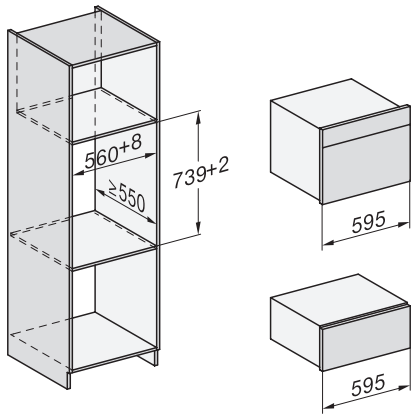

DGC 7445 HCX Pro

Griffloser Kompakt-Dampfbackofen mit Frisch- und Abwasseranschluss zum Dampfgaren, Backen, Braten mit Vernetzung + HydroClean.

ESW7x20, DGC7x4xHCPro, DGC7x4xHCXPro, Skizze