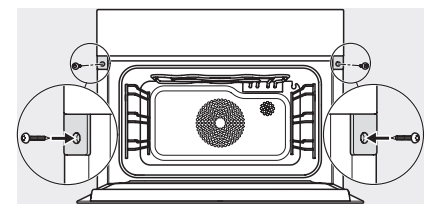

Temperaturen Dampfgarbetrieb min. in °C	40
Temperaturen Dampfgarbetrieb max. in °C	100
Nischenbreite min. in mm	560
Nischenbreite max. in mm	568
Nischenhöhe min. in mm	450
Nischenhöhe max. in mm	452
Nischtiefe in mm	550
Gerätemaße (B x H x T) in mm	595 x 456 x 569
Gerätebreite in mm	595
Gerätehöhe in mm	455,5
Gerätetiefe in mm	568,5
Gewicht in kg	40,2
Gesamtanschlusswert in kW	3,40
Spannung in V	230
Frequenz in Hz	50
Absicherung in A	16
Phasenanzahl	1
Anschlusskabel mit Netzstecker	•
Länge der elektrischen Zuleitung in m	2
Länge Wasserzulaufschlauch in m	2,0
Länge Wasserablaufschlauch in m	3,0
Leuchtmittel tauschen	Kundendienst
Mitgeliefertes Zubehör	
Universalblech mit PerfectClean	1
Back- und Bratrost mit PerfectClean	1
Herausnehmbare Aufnahmegitter (Paar)	1
Gelochte Edelstahl-Garbehälter	1
Ungelochte Edelstahl-Garbehälter	1
HydroClean Reiniger	1
Entkalkungstabletten	2
Verfügbare Displaysprachen	
Verfügbare Displaysprachen durch MultiLingua	bahasa malaysia, dansk, deutsch, english, español, français, hrvatski, italiano, magyar, nederlands, norsk, polski, português, русский, română, slovenščina, slovensčina, srpski, suomi, svenska, türkçe, українська, čeština, ελληνικά,

DGC 7445 HCX Pro

Griffloser Kompakt-Dampfbackofen mit Frisch- und Abwasseranschluss zum Dampfgaren, Backen, Braten mit Vernetzung + HydroClean.

ESW7x20, DGC7x4xHCPro, DGC7x4xHCXPro, Skizze

ESW7x10, DGC7x4xHCPro, DGC7x4xHCXPro, Skizze

Einbau DG DGM DGC XL Unterbau, Skizze

DGC7x4x Einbau Hochschrank, Skizze

DGC7x4x Schwenkbereich der Blende, Skizze

Verschraubung DGC XL, Skizze

DGC7x6x X mit und ohne Griff Seitenansicht, Skizze

A) 22 mm Glas, 23,3 mm Edelstahl