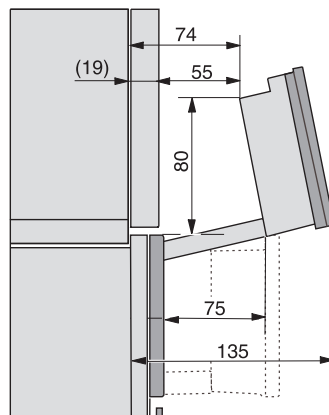

Temperaturen Dampfgarbetrieb min. in °C	40
Temperaturen Dampfgarbetrieb max. in °C	100
Nischenbreite min. in mm	560
Nischenbreite max. in mm	568
Nischenhöhe min. in mm	450
Nischenhöhe max. in mm	452
Nischtiefe in mm	550
Gerätemaße (B x H x T) in mm	595 x 456 x 569
Gerätebreite in mm	595
Gerätehöhe in mm	455,5
Gerätetiefe in mm	568,5
Gewicht in kg	40,2
Gesamtanschlusswert in kW	3,40
Spannung in V	230
Frequenz in Hz	50
Absicherung in A	16
Phasenanzahl	1
Anschlusskabel mit Netzstecker	•
Länge der elektrischen Zuleitung in m	2
Länge Wasserzulaufschlauch in m	2,0
Länge Wasserablaufschlauch in m	3,0
Leuchtmittel tauschen	Kundendienst
Mitgeliefertes Zubehör	
Universalblech mit PerfectClean	1
Back- und Bratrost mit PerfectClean	1
Herausnehmbare Aufnahmegitter (Paar)	1
Gelochte Edelstahl-Garbehälter	1
Ungelochte Edelstahl-Garbehälter	1
HydroClean Reiniger	1
Entkalkungstabletten	2
Verfügbare Displaysprachen	
Verfügbare Displaysprachen durch MultiLingua	bahasa malaysia, dansk, deutsch, english, español, français, hrvatski, italiano, magyar, nederlands, norsk, polski, português, русский, română, slovenščina, slovensčina, srpski, suomi, svenska, türkçe, українська, čeština, ελληνικά,

Einbau DG DGM DGC XL Unterbau, Skizze

DGC7x4x Einbau Hochschrank, Skizze

DGC7x4x Schwenkbereich der Blende, Skizze

Verschraubung DGC XL, Skizze

DGC7x6x X mit und ohne Griff Seitenansicht, Skizze

A) 22 mm Glas, 23,3 mm Edelstahl