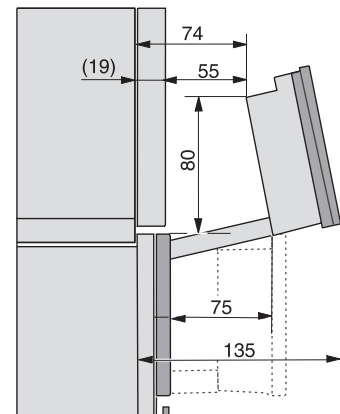

Temperaturen Dampfgarbetrieb min. in °C	40
Temperaturen Dampfgarbetrieb max. in °C	100
Nischenbreite min. in mm	560
Nischenbreite max. in mm	568
Nischenhöhe min. in mm	450
Nischenhöhe max. in mm	452
Nischtiefe in mm	550
Gerätemaße (B x H x T) in mm	595 x 456 x 569
Gerätebreite in mm	595
Gerätehöhe in mm	455,5
Gerätetiefe in mm	568,5
Gewicht in kg	40,1
Gesamtanschlusswert in kW	3,40
Spannung in V	230
Frequenz in Hz	50
Absicherung in A	16
Phasenanzahl	1
Anschlusskabel mit Netzstecker	•
Länge der elektrischen Zuleitung in m	2
Länge Wasserzulaufschlauch in m	2,0
Länge Wasserablaufschlauch in m	3,0
Leuchtmittel tauschen	Kundendienst
Mitgeliefertes Zubehör	
Universalblech mit PerfectClean	1
Back- und Bratrost mit PerfectClean	1
Herausnehmbare Aufnahmegitter (Paar)	1
Gelochte Edelstahl-Garbehälter	1
Ungelochte Edelstahl-Garbehälter	1
HydroClean Reiniger	1
Entkalkungstabletten	2
Verfügbare Displaysprachen	
Verfügbare Displaysprachen durch MultiLingua	bahasa malaysia, dansk, deutsch, english, español, français, hrvatski, italiano, magyar, nederlands, norsk, polski, português, русский, română, slovenščina, slovensčina, srpski, suomi, svenska, türkçe, українська, čeština, ελληνικά,

1) 400 mm, 2) 360 mm, 3) 47 mm, 4) 27 mm, 5) 32.5 mm

ESW7x20, DGC7x4xHCPro, DGC7x4xHCXPro, Skizze

ESW7x10, DGC7x4xHCPro, DGC7x4xHCXPro, Skizze

Einbau DG DGM DGC XL Unterbau, Skizze

DGC7x4x Einbau Hochschrank, Skizze

DGC7x4x Schwenkbereich der Blende, Skizze

Verschraubung DGC XL, Skizze

DGC7x6x X mit und ohne Griff Seitenansicht, Skizze

A) 22 mm Glas, 23,3 mm Edelstahl