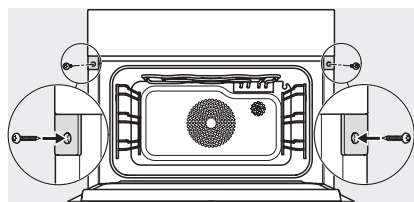

1) 400 mm, 2) 360 mm, 3) 47 mm, 4) 27 mm, 5) 32.5 mm

ESW7x20, DGC7x4xHCPro, DGC7x4xHCXPro, Skizze

ESW7x10, DGC7x4xHCPro, DGC7x4xHCXPro, Skizze

Einbau DG DGM DGC XL Unterbau, Skizze

DGC7x4x Einbau Hochschrank, Skizze

DGC7x4x Schwenkbereich der Blende, Skizze

Verschraubung DGC XL, Skizze

DGC7x6x X mit und ohne Griff Seitenansicht, Skizze

A) 22 mm Glas, 23,3 mm Edelstahl