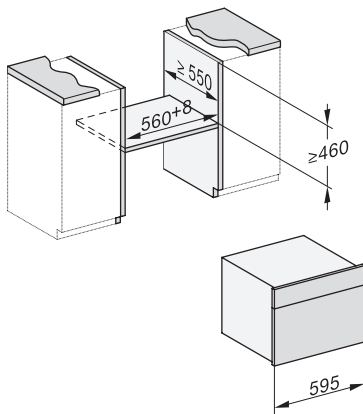

Temperaturen Dampfgarbetrieb min. in °C	40
Temperaturen Dampfgarbetrieb max. in °C	100
Nischenbreite min. in mm	560
Nischenbreite max. in mm	568
Nischenhöhe min. in mm	450
Nischenhöhe max. in mm	452
Nischtiefe in mm	550
Gerätemaße (B x H x T) in mm	595 x 456 x 569
Gerätebreite in mm	595
Gerätehöhe in mm	455,5
Gerätetiefe in mm	568,5
Gewicht in kg	40,1
Gesamtanschlusswert in kW	3,40
Spannung in V	230
Frequenz in Hz	50
Absicherung in A	16
Phasenanzahl	1
Anschlusskabel mit Netzstecker	•
Länge der elektrischen Zuleitung in m	2
Länge Wasserzulaufschlauch in m	2,0
Länge Wasserablaufschlauch in m	3,0
Leuchtmittel tauschen	Kundendienst
Mitgeliefertes Zubehör	
Universalblech mit PerfectClean	1
Back- und Bratrost mit PerfectClean	1
Herausnehmbare Aufnahmegitter (Paar)	1
Gelochte Edelstahl-Garbehälter	1
Ungelochte Edelstahl-Garbehälter	1
HydroClean Reiniger	1
Entkalkungstabletten	2
Verfügbare Displaysprachen	
Verfügbare Displaysprachen durch MultiLingua	bahasa malaysia, dansk, deutsch, english, español, français, hrvatski, italiano, magyar, nederlands, norsk, polski, português, русский, română, slovenščina, slovensčina, srpski, suomi, svenska, türkçe, українська, čeština, ελληνικά,

1) 400 mm, 2) 360 mm, 3) 47 mm, 4) 27 mm, 5) 32.5 mm

ESW7x20, DGC7x4xHCPro, DGC7x4xHCXPro, Skizze

ESW7x10, DGC7x4xHCPro, DGC7x4xHCXPro, Skizze

Einbau DG DGM DGC XL Unterbau, Skizze

DGC7x4x Einbau Hochschrank, Skizze

DGC7x4x Schwenkbereich der Blende, Skizze

Verschraubung DGC XL, Skizze

DGC7x6x X mit und ohne Griff Seitenansicht, Skizze

A) 22 mm Glas, 23,3 mm Edelstahl