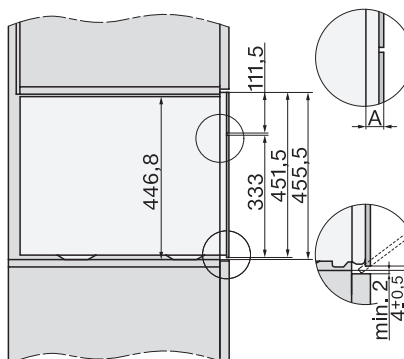

Temperaturen Dampfgarbetrieb min. in °C	40
Temperaturen Dampfgarbetrieb max. in °C	100
Nischenbreite min. in mm	560
Nischenbreite max. in mm	568
Nischenhöhe min. in mm	450
Nischenhöhe max. in mm	452
Nischtiefe in mm	550
Gerätemaße (B x H x T) in mm	595 x 456 x 569
Gerätebreite in mm	595
Gerätehöhe in mm	455,5
Gerätetiefe in mm	568,5
Gewicht in kg	40,1
Gesamtanschlusswert in kW	3,40
Spannung in V	230
Frequenz in Hz	50
Absicherung in A	16
Phasenanzahl	1
Anschlusskabel mit Netzstecker	•
Länge der elektrischen Zuleitung in m	2
Länge Wasserzulaufschlauch in m	2,0
Länge Wasserablaufschlauch in m	3,0
Leuchtmittel tauschen	Kundendienst
Mitgeliefertes Zubehör	
Universalblech mit PerfectClean	1
Back- und Bratrost mit PerfectClean	1
Herausnehmbare Aufnahmegitter (Paar)	1
Gelochte Edelstahl-Garbehälter	1
Ungelochte Edelstahl-Garbehälter	1
HydroClean Reiniger	1
Entkalkungstabletten	2
Verfügbare Displaysprachen	
Verfügbare Displaysprachen durch MultiLingua	bahasa malaysia, dansk, deutsch, english, español, français, hrvatski, italiano, magyar, nederlands, norsk, polski, português, русский, română, slovenščina, slovensčina, srpski, suomi, svenska, türkçe, українська, čeština, ελληνικά,

1) 400 mm, 2) 360 mm, 3) 47 mm, 4) 27 mm, 5) 32.5 mm

ESW7x20, DGC7x4xHCPro, DGC7x4xHCXPro, Skizze

ESW7x10, DGC7x4xHCPro, DGC7x4xHCXPro, Skizze

Einbau DG DGM DGC XL Unterbau, Skizze

DGC7x4x Einbau Hochschrank, Skizze

DGC7x4x Schwenkbereich der Blende, Skizze

Verschraubung DGC XL, Skizze

DGC7x6x X mit und ohne Griff Seitenansicht, Skizze

A) 22 mm Glas, 23,3 mm Edelstahl