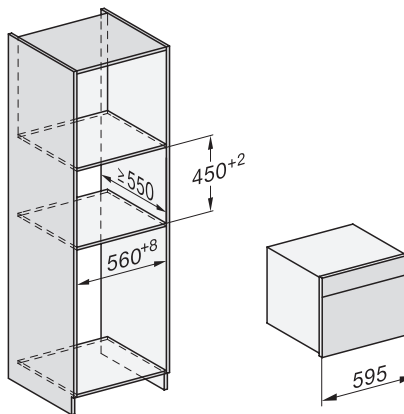

1) 400 mm, 2) 360 mm, 3) 47 mm, 4) 27 mm, 5) 32.5 mm

ESW7x20, DGC7x4xHCPro, DGC7x4xHCXPro, Skizze

ESW7x10, DGC7x4xHCPro, DGC7x4xHCXPro, Skizze

Einbau DG DGM DGC XL Unterbau, Skizze

DGC7x4x Einbau Hochschrank, Skizze

DGC7x4x Schwenkbereich der Blende, Skizze

Verschraubung DGC XL, Skizze

DGC7x6x X mit und ohne Griff Seitenansicht, Skizze

A) 22 mm Glas, 23,3 mm Edelstahl