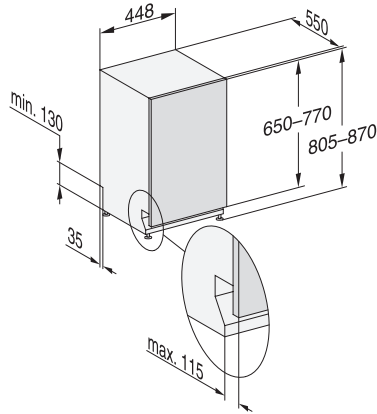

## G 5790 SCVi SL

Vollintegrierter Geschirrspüler 45cm

für optimale Trocknungsergebnisse dank AutoOpen-Trocknung.

EAN: 4002516584254 / Materialnummer: 12087390 / Alte Materialnummer: 21579062D

Express	•
Extra sauber	•
Extra trocken	•
<b>Korbgestaltung</b>	
Besteckunterbringung	MultiFlex-Schublade 45er
Anzahl Maßgedecke	9
Korbgestaltung	ExtraComfort 45 cm
<b>Sicherheit</b>	
Waterproof-System	•
Kindersicherung	•
<b>Technische Daten</b>	
Nischenbreite minimal in mm	450
Nischenbreite maximal in mm	450
Nischenhöhe minimal in mm	805
Nischenhöhe maximal in mm	870
Niscentiefe in mm	550
Gerätebreite in mm	448
Gerätehöhe in mm	805
Gerätetiefe in mm	550
Gerätetiefe bei geöffneter Tür in cm	116,5
Nettogewicht in kg	40,8
Gesamtanschlusswert in kW	2,00
Spannung in V	230
Absicherung in A	10
Phasenanzahl	1
Elektrische Frequenz Standard	50
Länge Wasserzulaufschlauch in cm	1,50
Länge Wasserablaufschlauch in cm	1,50
Länge der elektrischen Zuleitung in m	1,70
Min. Frontplattengewicht in kg	2,0
Max. Frontplattengewicht in kg	8,0
<b>Mitgeliefertes Zubehör</b>	
1 x Packung UltraTabs (20 Stück)	•
Gutschein 1 x Packung UltraTabs (20 Stück) oder 9 Packungen zu einem Sonderpreis	•

## G 5790 SCVi SL

Vollintegrierter Geschirrspüler 45cm

für optimale Trocknungsergebnisse dank AutoOpen-Trocknung.

G7000, vollintegrierbare G, 45cm (Skizze)

1) Sockelhöhe 35-155 mm, , 2) Sockelhöhe 100-220 mm, , 3) Gerätehöhe max. 930 mm mit Umbausatz Sockelhöhe-1 (Mat.-Nr. 6.394.761),

G7000, vollintegrierbare G, 45cm (Skizze)