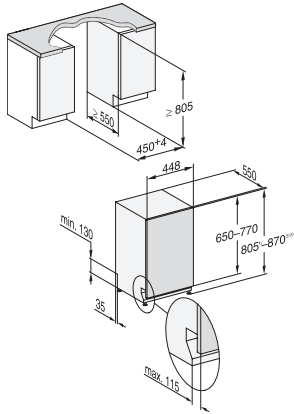

## G 5790 SCVi SL

Vollintegrierter Geschirrspüler 45cm

für optimale Trocknungsergebnisse dank AutoOpen-Trocknung.

EAN: 4002516584254 / Materialnummer: 12087390 / Alte Materialnummer: 21579062D

Express	•
Extra sauber	•
Extra trocken	•
<b>Korbgestaltung</b>	
Besteckunterbringung	MultiFlex-Schublade 45er
Anzahl Maßgedecke	9
Korbgestaltung	ExtraComfort 45 cm
<b>Sicherheit</b>	
Waterproof-System	•
Kindersicherung	•
<b>Technische Daten</b>	
Nischenbreite minimal in mm	450
Nischenbreite maximal in mm	450
Nischenhöhe minimal in mm	805
Nischenhöhe maximal in mm	870
Niscentiefe in mm	550
Gerätebreite in mm	448
Gerätehöhe in mm	805
Gerätetiefe in mm	550
Gerätetiefe bei geöffneter Tür in cm	116,5
Nettogewicht in kg	40,8
Gesamtanschlusswert in kW	2,00
Spannung in V	230
Absicherung in A	10
Phasenanzahl	1
Elektrische Frequenz Standard	50
Länge Wasserzulaufschlauch in cm	1,50
Länge Wasserablaufschlauch in cm	1,50
Länge der elektrischen Zuleitung in m	1,70
Min. Frontplattengewicht in kg	2,0
Max. Frontplattengewicht in kg	8,0
<b>Mitgeliefertes Zubehör</b>	
1 x Packung UltraTabs (20 Stück)	•
Gutschein 1 x Packung UltraTabs (20 Stück) oder 9 Packungen zu einem Sonderpreis	•

## G 5790 SCVi SL

Vollintegrierter Geschirrspüler 45cm

für optimale Trocknungsergebnisse dank AutoOpen-Trocknung.

G7000, vollintegrierbare G, 45cm (Skizze)

1) Sockelhöhe 35-155 mm, , 2) Sockelhöhe 100-220 mm, , 3) Gerätehöhe max. 930 mm mit Umbausatz Sockelhöhe-1 (Mat.-Nr. 6.394.761),

G7000, vollintegrierbare G, 45cm (Skizze)