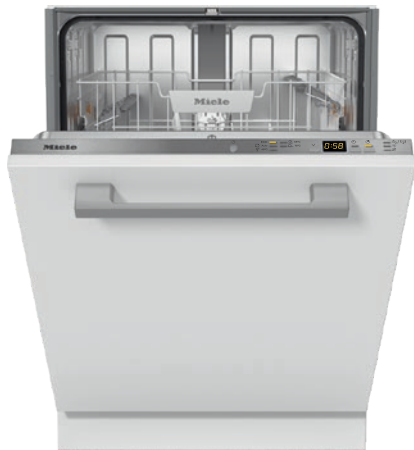

G 5155 Vi XXL Active
Vollintegrierter Geschirrspüler
in bewährter Miele Qualität zum günstigen Einstiegspreis.

- Beste Ergebnisse in weniger als einer Stunde – QuickPowerWash
- Sparen Sie bis zu 50% Strom mit Hilfe des Miele-Warmwasseranschlusses
- Flexible Korbgestaltung, abgestimmt auf Ihren Alltag – Comfort Körbe
- Besonders leichtes Türöffnen und -schließen – ComfortClose
- Mehr Flexibilität und Platz für Ihr Geschirr – Mit Höhenverstellbarem Oberkorb