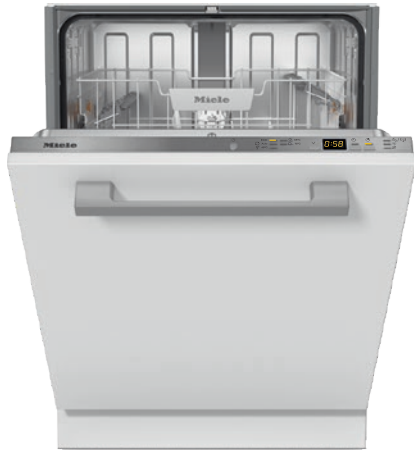

G 5155 Vi XXL Active
Vollintegrierter Geschirrspüler
in bewährter Miele Qualität zum günstigen Einstiegspreis.

EAN: 4002516584193 / Materialnummer: 12087130 / Alte Materialnummer: 21515561D

Anzahl Maßgedecke	13
Sicherheit	
Waterproof-System	•
Technische Daten	
Nischenbreite minimal in mm	600
Nischenbreite maximal in mm	600
Nischenhöhe minimal in mm	845
Nischenhöhe maximal in mm	910
Nischentiefe in mm	550
Gerätebreite in mm	598
Gerätehöhe in mm	845
Gerätetiefe in mm	550
Gerätetiefe bei geöffneter Tür in cm	120,5
Nettogewicht in kg	44,0
Gesamtanschlusswert in kW	2,00
Spannung in V	230
Absicherung in A	10
Phasenanzahl	1
Elektrische Frequenz Standard	50
Länge Wasserzulaufschlauch in cm	1,50
Länge Wasserablaufschlauch in cm	1,50
Länge der elektrischen Zuleitung in m	1,70
Min. Frontplattengewicht in kg	4,0
Max. Frontplattengewicht in kg	11,0
[über Kundendienst nachrüstbar auf min.]	7,0
[über Kundendienst nachrüstbar auf max.]	14,0
Mitgeliefertes Zubehör	
1 x Packung UltraTabs (20 Stück)	•
Gutschein 1 x Packung UltraTabs (20 Stück) oder 3 Packungen (je 60 Stück) zu einem Sonderpreis	•